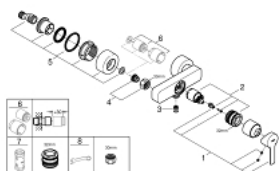

33 865 DC1 LINEARE СМЕСИТЕЛЬ ОДНОРЫЧАЖНЫЙ ДЛЯ ДУША, DN 15

ОПИСАНИЕ ПРОДУКТА

- настенный монтаж
- металлический рычаг
- GROHE SilkMove керамический картридж 35 мм
- с ограничителем температуры
- GROHE StarLight хромированное покрытие поверхности
- отвод для душа 1/2"
- встроенный обратный клапан
- скрытые S-образные эксцентрики
- с защитой от обратного потока
- минимальное давление 1,0 бар

33 865 DC1 LINEARE СМЕСИТЕЛЬ ОДНОРЫЧАЖНЫЙ ДЛЯ ДУША, DN 15

33 865 DC1 LINEARE СМЕСИТЕЛЬ ОДНОРЫЧАЖНЫЙ ДЛЯ ДУША, DN 15

ЗАПАСНЫЕ ЧАСТИ

- 1: Рычаг (Order-nr. 46987DC0)
- 2: Картридж (Order-nr. 46374000)
- 3: Обратный клапан (Order-nr. 08565000)
- 4: Резьбовое соединение
подключения 1/2" (Order-nr. 45044000)
- 5: S-образный эксцентрик (Order-nr. 12693DC0)
- 6: Набор удлинителей, 30 мм (Order-nr. 46238000)*
- 7: Ключ (Order-nr. 19332000)*
- 8: Ключ (Order-nr. 19377000)*
- * Optional accessories