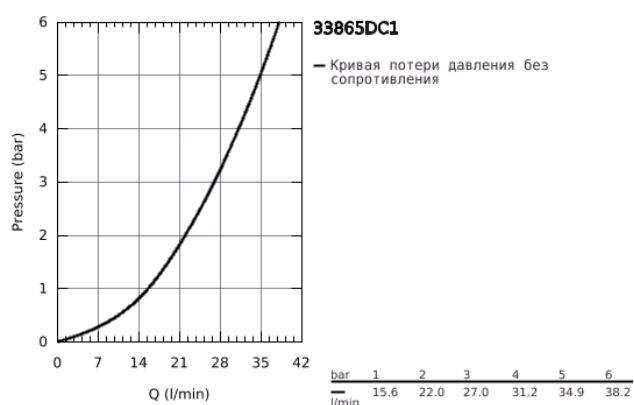

33 865 DC1 LINEARE СМЕСИТЕЛЬ ОДНОРЫЧАЖНЫЙ ДЛЯ ДУША, DN 15

ОПИСАНИЕ ПРОДУКТА

- настенный монтаж
- металлический рычаг
- GROHE SilkMove керамический картридж 35 мм
- с ограничителем температуры
- GROHE StarLight хромированное покрытие поверхности
- отвод для душа 1/2"
- встроенный обратный клапан
- скрытые S-образные эксцентрики
- с защитой от обратного потока
- минимальное давление 1,0 бар