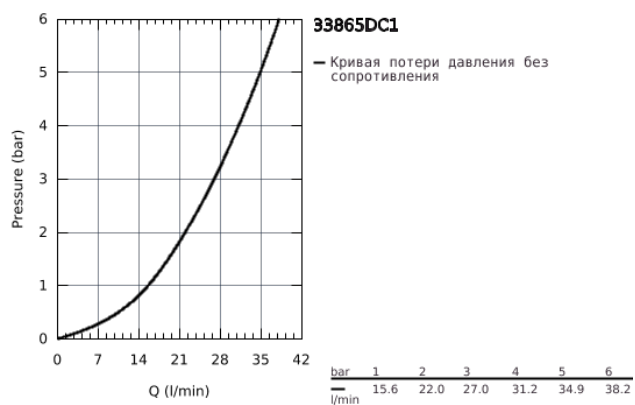

33 865 DC1 LINEARE СМЕСИТЕЛЬ ОДНОРЫЧАЖНЫЙ ДЛЯ ДУША, DN 15

ОПИСАНИЕ ПРОДУКТА

- настенный монтаж
- металлический рычаг
- GROHE SilkMove керамический картридж 35 мм
- с ограничителем температуры
- GROHE StarLight хромированное покрытие поверхности
- отвод для душа 1/2"
- встроенный обратный клапан
- скрытые S-образные эксцентрики
- с защитой от обратного потока
- минимальное давление 1,0 бар

33 865 DC1 LINEARE СМЕСИТЕЛЬ ОДНОРЫЧАЖНЫЙ ДЛЯ ДУША, DN 15

33 865 DC1 LINEARE СМЕСИТЕЛЬ ОДНОРЫЧАЖНЫЙ ДЛЯ ДУША, DN 15

ЗАПАСНЫЕ ЧАСТИ

- 1: Рычаг (Order-nr. 46987DC0)
- 2: Картридж (Order-nr. 46374000)
- 3: Обратный клапан (Order-nr. 08565000)
- 4: Резьбовое соединение
подключения 1/2" (Order-nr. 45044000)
- 5: S-образный эксцентрик (Order-nr. 12693DC0)
- 6: Набор удлинителей, 30 мм (Order-nr. 46238000)*
- 7: Ключ (Order-nr. 19332000)*
- 8: Ключ (Order-nr. 19377000)*
- * Optional accessories