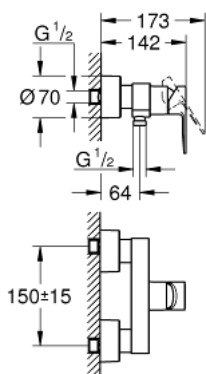

33 865 DC1 LINEARE СМЕСИТЕЛЬ ОДНОРЫЧАЖНЫЙ ДЛЯ ДУША, DN 15

ОПИСАНИЕ ПРОДУКТА

- настенный монтаж
- металлический рычаг
- GROHE SilkMove керамический картридж 35 мм
- с ограничителем температуры
- GROHE StarLight хромированное покрытие поверхности
- отвод для душа 1/2"
- встроенный обратный клапан
- скрытые S-образные эксцентрики
- с защитой от обратного потока
- минимальное давление 1,0 бар

33 865 DC1 LINEARE СМЕСИТЕЛЬ ОДНОРЫЧАЖНЫЙ ДЛЯ ДУША, DN 15

33 865 DC1 LINEARE СМЕСИТЕЛЬ ОДНОРЫЧАЖНЫЙ ДЛЯ ДУША, DN 15

ЗАПАСНЫЕ ЧАСТИ

- 1: Рычаг (Order-nr. 46987DC0)
- 2: Картридж (Order-nr. 46374000)
- 3: Обратный клапан (Order-nr. 08565000)
- 4: Резьбовое соединение
подключения 1/2" (Order-nr. 45044000)
- 5: S-образный эксцентрик (Order-nr. 12693DC0)
- 6: Набор удлинителей, 30 мм (Order-nr. 46238000)*
- 7: Ключ (Order-nr. 19332000)*
- 8: Ключ (Order-nr. 19377000)*
- * Optional accessories