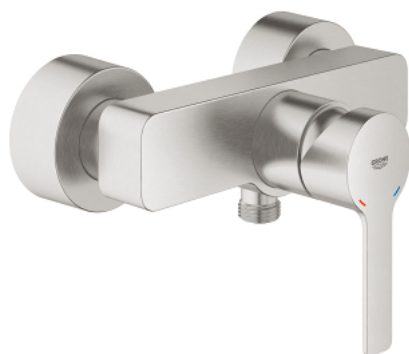

33 865 DC1 LINEARE СМЕСИТЕЛЬ ОДНОРЫЧАЖНЫЙ ДЛЯ ДУША, DN 15

ОПИСАНИЕ ПРОДУКТА

- настенный монтаж
- металлический рычаг
- GROHE SilkMove керамический картридж 35 мм
- с ограничителем температуры
- GROHE StarLight хромированное покрытие поверхности
- отвод для душа 1/2"
- встроенный обратный клапан
- скрытые S-образные эксцентрики
- с защитой от обратного потока
- минимальное давление 1,0 бар

33 865 DC1 LINEARE СМЕСИТЕЛЬ ОДНОРЫЧАЖНЫЙ ДЛЯ ДУША, DN 15

33 865 DC1 LINEARE СМЕСИТЕЛЬ ОДНОРЫЧАЖНЫЙ ДЛЯ ДУША, DN 15

ЗАПАСНЫЕ ЧАСТИ

- 1: Рычаг (Order-nr. 46987DC0)
- 2: Картридж (Order-nr. 46374000)
- 3: Обратный клапан (Order-nr. 08565000)
- 4: Резьбовое соединение
подключения 1/2" (Order-nr. 45044000)
- 5: S-образный эксцентрик (Order-nr. 12693DC0)
- 6: Набор удлинителей, 30 мм (Order-nr. 46238000)*
- 7: Ключ (Order-nr. 19332000)*
- 8: Ключ (Order-nr. 19377000)*
- * Optional accessories