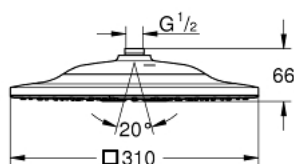

## 26 643 000 RAINSHOWER SMARTCONNECT 310 CUBE ВЕРХНИЙ ДУШ С 2 РЕЖИМАМИ