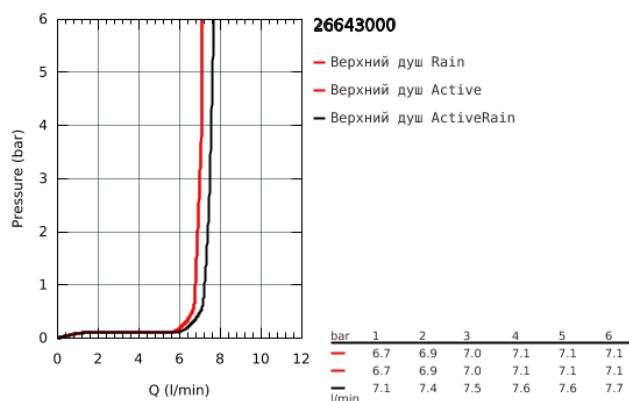

## 26 643 000 RAINSHOWER SMARTCONNECT 310 CUBE ВЕРХНИЙ ДУШ С 2 РЕЖИМАМИ