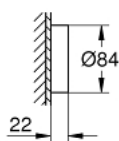

26 643 000 RAINSHOWER SMARTCONNECT 310 CUBE ВЕРХНИЙ ДУШ С 2 РЕЖИМАМИ

ОПИСАНИЕ ПРОДУКТА

- GROHE PureRain, ActiveRain
- запрограммированный по умолчанию режим струи
- хромированная душевая поверхность
- шаровый шарнир с углом поворота $\pm 10^\circ$
- резьбовое соединение 1/2"
- пульт дистанционного управления для изменения/комбинирования режимов струи
- держатель пульта предназначен для прикручивания или приклеивания на стену
- питание от батареек
- включены 3 батарейки AAA (мизинчиковая) и 1 батарейка CR 2032 (плоская)
- светодиодный индикатор, отражающий установку контакта (соединения) и необходимость замены батарейки
- пульт дистанционного управления имеет водонепроницаемость и устойчивость от проникновения посторонних объектов с уровнем защиты IP57 (защита от ограниченного проникновения пыли + защита от погружения на глубину от 15 см до 1 м)
- GROHE EcoJoy ограничитель расхода воды 9,5 л/мин
- GROHE DreamSpray превосходный поток воды
- GROHE StarLight хромированное покрытие поверхности
- SpeedClean система против известковых отложений
- внутренний охлаждающий канал для продолжительного срока службы
- может использоваться с проточным водонагревателем
- установка при давлении от 1,5 бар