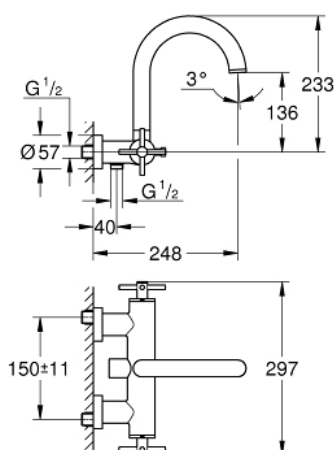

25 010 AL3 ATRIO СМЕСИТЕЛЬ ДЛЯ ВАННЫ, DN 15

ОПИСАНИЕ ПРОДУКТА

- настенный монтаж
- керамические вентили 1/2", 90°
- GROHE StarLight хромированное покрытие поверхности
- автоматический переключатель: ванна/душ
- трубкообразный излив
- с ограничителем поворота
- аэратор
- встроенные обратные клапаны в душевом отводе 1/2"
- скрытые S-образные эксцентрики
- с защитой от обратного потока
- без душевого гарнитура
- с крестообразными рукоятками
- включены 2 набора с накладными насадками. Один с надписями "H" и "C", другой - без надписей