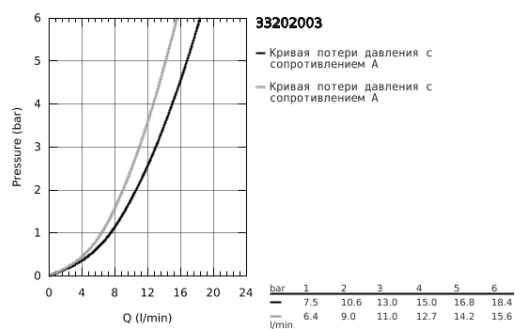

ОПИСАНИЕ ПРОДУКТА

- с высоким изливом
- монтаж на одно отверстие
- GROHE StarLight хромированное покрытие поверхности
- GROHE SilkMove керамический картридж 35 мм
- встроенный ограничитель температуры
- аэратор
- регулировка расхода воды
- поворотный трубкообразный излив
- диапазон поворота 150°
- GROHE Zero Изолированный водоток - вода не контактирует с металлами корпуса смесителя
- гибкая подводка 3/8"
- GROHE FastFixation Plus Система монтажа
- минимальное давление 1,0 бар
- профессиональная серия