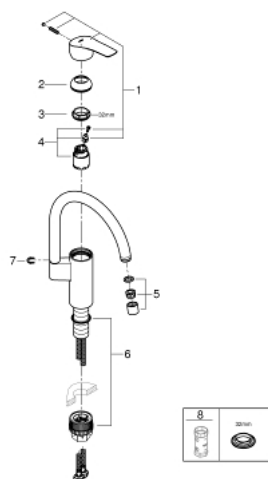

## 33 202 003 EUROSMART СМЕСИТЕЛЬ ОДНОРЫЧАЖНЫЙ ДЛЯ МОЙКИ, DN 15

### ОПИСАНИЕ ПРОДУКТА

- с высоким изливом
- монтаж на одно отверстие
- GROHE StarLight хромированное покрытие поверхности
- GROHE SilkMove керамический картридж 35 мм
- встроенный ограничитель температуры
- аэратор
- регулировка расхода воды
- поворотный трубкообразный излив
- диапазон поворота 150°
- GROHE Zero Изолированный водоток - вода не контактирует с металлами корпуса смесителя
- гибкая подводка 3/8"
- GROHE FastFixation Plus Система монтажа
- минимальное давление 1,0 бар
- профессиональная серия

### ЗАПАСНЫЕ ЧАСТИ

- 1: lever (Order-nr. 48530000)
- 2: Колпак (Order-nr. 46492000)
- 3: Screw ring (Order-nr. 46815000)
- 4: Картридж (Order-nr. 46374000)
- 5: Аэратор (Order-nr. 48418000)
- 6: Комплект крепежа (Order-nr. 48477000)
- 7: Страховочное кольцо (Order-nr. 4826600M)
- 8: Ключ (Order-nr. 19332000)\*