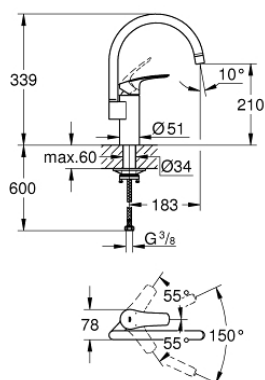

### ОПИСАНИЕ ПРОДУКТА

- с высоким изливом
- монтаж на одно отверстие
- GROHE StarLight хромированное покрытие поверхности
- GROHE SilkMove керамический картридж 35 мм
- встроенный ограничитель температуры
- аэратор
- регулировка расхода воды
- поворотный трубкообразный излив
- диапазон поворота 150°
- GROHE Zero Изолированный водоток - вода не контактирует с металлами корпуса смесителя
- гибкая подводка 3/8"
- GROHE FastFixation Plus Система монтажа
- минимальное давление 1,0 бар
- профессиональная серия