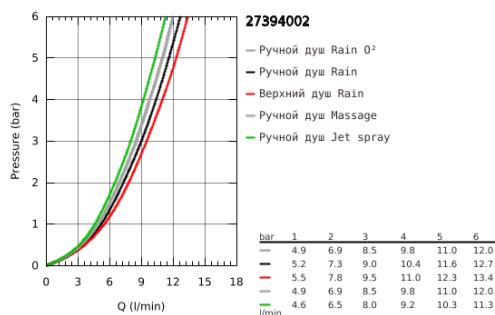

ОПИСАНИЕ ПРОДУКТА

- в комплект входят:
- горизонтальный душевой кронштейн 390 мм, регулируется перед установкой
- переключатель на 3 положения: верхний душ, ручной душ, верхний душ с Eco-режимом
- верхний душ Tempesta Cosmopolitan 200 (27 541)
- 2 режима струи (с помощью переключателя):
- Rain, SmartRain
- с шаровым шарниром
- угол поворота $\pm 15^\circ$
- ручной душ Tempesta Cosmopolitan 100 (27 573)
- 4 вида струй:
- GROHE Rain O2, Rain, Massage, Jet
- регулируется по высоте с помощью скользящего элемента
- расстояние от переключателя до верхнего крепления: 620 мм
- Relaxaflex Душевой шланг 1500 мм (28 151)
- Relaxaflex Душевой шланг 1250 мм (28 150)
- универсальный монтаж: подключение к смесителю / к подключению для душевого шланга с резьбой 1/2"
- минимальный расход воды 7л/мин
- GROHE DreamSpray превосходный поток воды
- GROHE StarLight хромированное покрытие поверхности
- SpeedClean система против известковых отложений
- внутренний охлаждающий канал для продолжительного срока службы