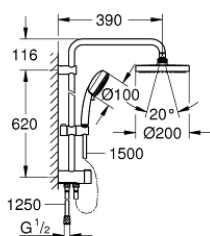

## 27 394 002 TEMPESTA COSMOPOLITAN SYSTEM 200 ДУШЕВАЯ СИСТЕМА FLEX НАРУЖНОГО МОНТАЖА С ПЕРЕКЛЮЧАТЕЛЕМ

### ОПИСАНИЕ ПРОДУКТА

- в комплект входят:
- горизонтальный душевой кронштейн 390 мм, регулируется перед установкой
- переключатель на 3 положения: верхний душ, ручной душ, верхний душ с Eco-режимом
- верхний душ Tempesta Cosmopolitan 200 (27 541)
- 2 режима струи (с помощью переключателя):
- Rain, SmartRain
- с шаровым шарниром
- угол поворота  $\pm 15^\circ$
- ручной душ Tempesta Cosmopolitan 100 (27 573)
- 4 вида струй:
- GROHE Rain O2, Rain, Massage, Jet
- регулируется по высоте с помощью скользящего элемента
- расстояние от переключателя до верхнего крепления: 620 мм
- Relaxaflex Душевой шланг 1500 мм (28 151)
- Relaxaflex Душевой шланг 1250 мм (28 150)
- универсальный монтаж: подключение к смесителю / к подключению для душевого шланга с резьбой 1/2"
- минимальный расход воды 7л/мин
- GROHE DreamSpray превосходный поток воды
- GROHE StarLight хромированное покрытие поверхности
- SpeedClean система против известковых отложений
- внутренний охлаждающий канал для продолжительного срока службы