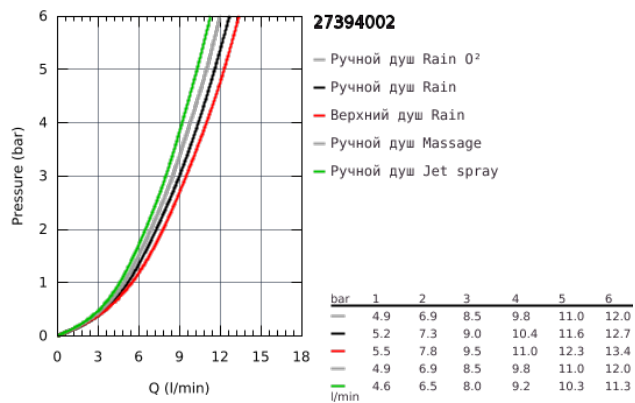

27 394 002 **TEMPESTA COSMOPOLITAN SYSTEM 200 ДУШЕВАЯ СИСТЕМА FLEX НАРУЖНОГО МОНТАЖА С ПЕРЕКЛЮЧАТЕЛЕМ**