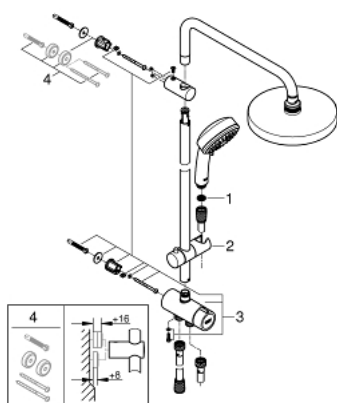

27 394 002 TEMPESTA COSMOPOLITAN SYSTEM 200 ДУШЕВАЯ СИСТЕМА FLEX НАРУЖНОГО МОНТАЖА С ПЕРЕКЛЮЧАТЕЛЕМ

ЗАПАСНЫЕ ЧАСТИ

1: Сетка (Order-nr. 0700200M)

2: Скользящий элемент (Order-nr. 12140000)

3: Переключатель (Order-nr. 48338000)

4: Шайба выравнивания (Order-nr. 26496000)*

* Optional accessories