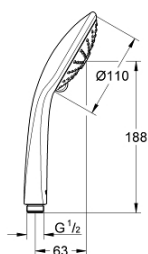

27 239 001 EUPHORIA 110 MASSAGE РУЧНОЙ ДУШ, 3 ВИДА СТРУЙ

ОПИСАНИЕ ПРОДУКТА

- душевая поверхность Ø 110 мм
- Rain / Massage / SmartRain
- GROHE EcoJoy ограничитель расхода воды 9,5 л/мин
- GROHE DreamSpray превосходный поток воды
- GROHE SprayDimmer
- GROHE StarLight хромированное покрытие поверхности
- белая душевая поверхность
- SpeedClean система против известковых отложений
- внутренний охлаждающий канал для продолжительного срока службы
- универсальное крепление, подходящее к любому стандартному шлангу
- может использоваться с проточным водонагревателем
- минимальное давление 1,0 бар

27 239 001 EUPHORIA 110 MASSAGE РУЧНОЙ ДУШ, 3 ВИДА СТРУЙ

27 239 001 **EUPHORIA 110 MASSAGE РУЧНОЙ ДУШ, 3 ВИДА СТРУЙ**

ЗАПАСНЫЕ ЧАСТИ

1: Сетка (Order-nr. 0700200M)