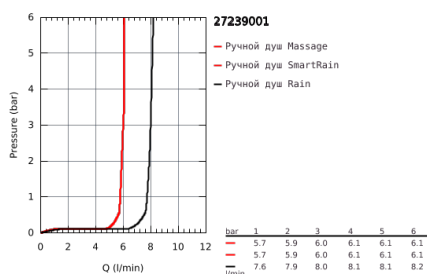

27 239 001 EUPHORIA 110 MASSAGE РУЧНОЙ ДУШ, 3 ВИДА СТРУЙ

ОПИСАНИЕ ПРОДУКТА

- душевая поверхность Ø 110 мм
- Rain / Massage / SmartRain
- GROHE EcoJoy ограничитель расхода воды 9,5 л/мин
- GROHE DreamSpray превосходный поток воды
- GROHE SprayDimmer
- GROHE StarLight хромированное покрытие поверхности
- белая душевая поверхность
- SpeedClean система против известковых отложений
- внутренний охлаждающий канал для продолжительного срока службы
- универсальное крепление, подходящее к любому стандартному шлангу
- может использоваться с проточным водонагревателем
- минимальное давление 1,0 бар

27 239 001 EUPHORIA 110 MASSAGE РУЧНОЙ ДУШ, 3 ВИДА СТРУЙ

27 239 001 **EUPHORIA 110 MASSAGE РУЧНОЙ ДУШ, 3 ВИДА СТРУЙ**

ЗАПАСНЫЕ ЧАСТИ

1: Сетка (Order-nr. 0700200M)