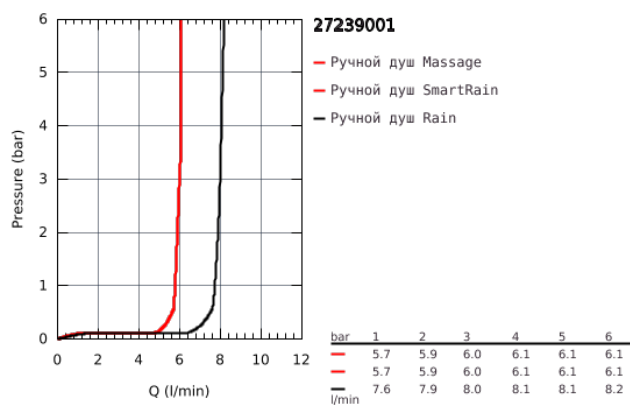

27 239 001 EUPHORIA 110 MASSAGE РУЧНОЙ ДУШ, 3 ВИДА СТРУЙ

ОПИСАНИЕ ПРОДУКТА

- душевая поверхность Ø 110 мм
- Rain / Massage / SmartRain
- GROHE EcoJoy ограничитель расхода воды 9,5 л/мин
- GROHE DreamSpray превосходный поток воды
- GROHE SprayDimmer
- GROHE StarLight хромированное покрытие поверхности
- белая душевая поверхность
- SpeedClean система против известковых отложений
- внутренний охлаждающий канал для продолжительного срока службы
- универсальное крепление, подходящее к любому стандартному шлангу
- может использоваться с проточным водонагревателем
- минимальное давление 1,0 бар

27 239 001 EUPHORIA 110 MASSAGE РУЧНОЙ ДУШ, 3 ВИДА СТРУЙ

27 239 001 **EUPHORIA 110 MASSAGE РУЧНОЙ ДУШ, 3 ВИДА СТРУЙ**

ЗАПАСНЫЕ ЧАСТИ

1: Сетка (Order-nr. 0700200M)