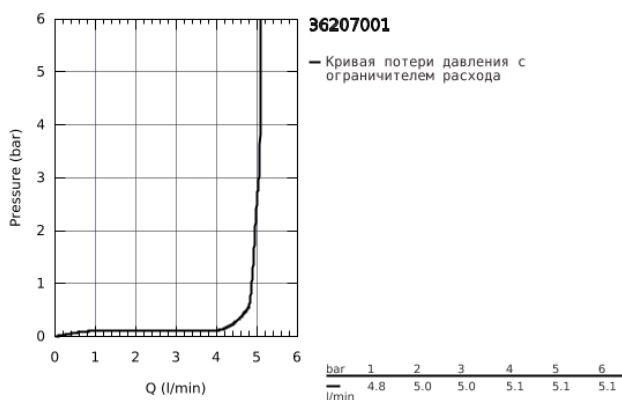

36 207 001 EUROPLUS E ИНФРАКРАСНАЯ ЭЛЕКТРОНИКА ДЛЯ РАКОВИНЫ, DN 15, СО СМЕШИВАНИЕМ И С РЕГУЛИРУЕМЫМ ОГРАНИЧИТЕЛЕМ ТЕМПЕРАТУРЫ

ОПИСАНИЕ ПРОДУКТА

- с инфракрасным датчиком для двусторонней связи для мониторинга, настройки и сервисного обслуживания
- 6V литиевая батарейка, тип CR-P2
- Срок службы батарейки: прил. 7 лет (150 включений в день)
- GROHE EcoJoy - 5,7 л/мин
- гибкая подводка
- обратный клапан
- грязеулавливающие фильтры
- магнитный клапан
- система быстрого монтажа
- многоступенчатый указатель состояния батарейки
- 7 предустановленных режимов:
 - - автоматический смыв
 - - термическая дезинфекция
 - - моющий режим
- дополнительные функции и точные настройки с помощью пульта дистанционного управления 36 407
- Одобрено в CE
- класс шума I по DIN 4109
- тип защиты смесителя IP 59K