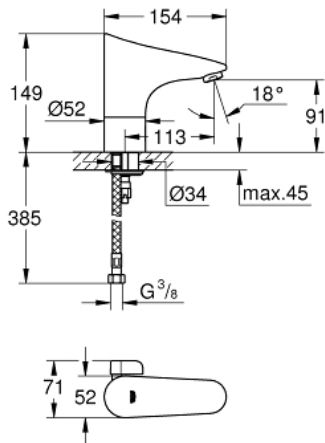

36 207 001 EUROPLUS E ИНФРАКРАСНАЯ ЭЛЕКТРОНИКА ДЛЯ РАКОВИНЫ, DN 15, СО СМЕШИВАНИЕМ И С РЕГУЛИРУЕМЫМ ОГРАНИЧИТЕЛЕМ ТЕМПЕРАТУРЫ

ОПИСАНИЕ ПРОДУКТА

- с инфракрасным датчиком для двусторонней связи для мониторинга, настройки и сервисного обслуживания
- 6V литиевая батарейка, тип CR-P2
- Срок службы батарейки: прил. 7 лет (150 включений в день)
- GROHE EcoJoy - 5,7 л/мин
- гибкая подводка
- обратный клапан
- грязеулавливающие фильтры
- магнитный клапан
- система быстрого монтажа
- многоступенчатый указатель состояния батарейки
- 7 предустановленных режимов:
 - - автоматический смыв
 - - термическая дезинфекция
 - - моющий режим
- дополнительные функции и точные настройки с помощью пульта дистанционного управления 36 407
- Одобрено в CE
- класс шума I по DIN 4109
- тип защиты смесителя IP 59K

36 207 001 EUROPLUS Е ИНФРАКРАСНАЯ ЭЛЕКТРОНИКА ДЛЯ РАКОВИНЫ, DN 15, СО СМЕШИВАНИЕМ И С РЕГУЛИРУЕМЫМ ОГРАНИЧИТЕЛЕМ ТЕМПЕРАТУРЫ

ЗАПАСНЫЕ ЧАСТИ

- 1: Винты (Order-nr. 4283100M)
 - 2: Аэратор (Order-nr. 48159000)
 - 3: Батарейка (Order-nr. 42886000)
 - 4: Магнитный вентиль (Order-nr. 42229000)
 - 4.1: Грязеулавливающий фильтр (Order-nr. 42798000)
 - 5: O-кольцо (Order-nr. 4283600M)
 - 6: Устройство смешивания с рычагом (Order-nr. 42839000)
 - 6.1: Рычаг (Order-nr. 42838000)
 - 6.2: O-кольцо (Order-nr. 4284000M)
 - 7: Крепежный набор (Order-nr. 42841000)
 - 8: Фильтр (Order-nr. 4241300M)
 - 9: Пульт дистанционного управления (Order-nr. 36407001)*
 - 10: Скрытое устройство смешивания (Order-nr. 36209000)*
 - 11: Аэратор (Order-nr. 36133000)*
 - 12: Вставка-цоколь (Order-nr. 36210000)*
 - 13: Монтажный ключ (Order-nr. 19017000)*
- * Optional accessories