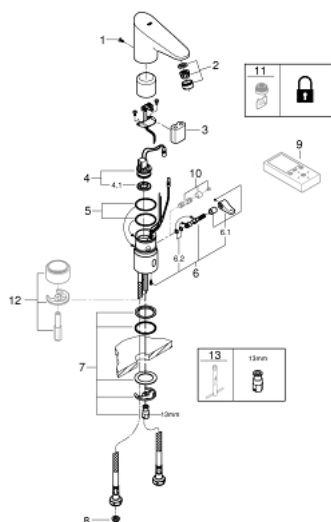

36 207 001 EUROPLUS E ИНФРАКРАСНАЯ ЭЛЕКТРОНИКА ДЛЯ РАКОВИНЫ, DN 15, СО СМЕШИВАНИЕМ И С РЕГУЛИРУЕМЫМ ОГРАНИЧИТЕЛЕМ ТЕМПЕРАТУРЫ

ОПИСАНИЕ ПРОДУКТА

- с инфракрасным датчиком для двусторонней связи для мониторинга, настройки и сервисного обслуживания
- 6V литиевая батарейка, тип CR-P2
- Срок службы батарейки: прил. 7 лет (150 включений в день)
- GROHE EcoJoy - 5,7 л/мин
- гибкая подводка
- обратный клапан
- грязеулавливающие фильтры
- магнитный клапан
- система быстрого монтажа
- многоступенчатый указатель состояния батарейки
- 7 предустановленных режимов:
 - - автоматический смыв
 - - термическая дезинфекция
 - - моющий режим
- дополнительные функции и точные настройки с помощью пульта дистанционного управления 36 407
- Одобрено в CE
- класс шума I по DIN 4109
- тип защиты смесителя IP 59K

36 207 001 EUROPLUS Е ИНФРАКРАСНАЯ ЭЛЕКТРОНИКА ДЛЯ РАКОВИНЫ, DN 15, СО СМЕШИВАНИЕМ И С РЕГУЛИРУЕМЫМ ОГРАНИЧИТЕЛЕМ ТЕМПЕРАТУРЫ

ЗАПАСНЫЕ ЧАСТИ

- 1: Винты (Order-nr. 4283100M)
 - 2: Аэратор (Order-nr. 48159000)
 - 3: Батарейка (Order-nr. 42886000)
 - 4: Магнитный вентиль (Order-nr. 42229000)
 - 4.1: Грязеулавливающий фильтр (Order-nr. 42798000)
 - 5: O-кольцо (Order-nr. 4283600M)
 - 6: Устройство смешивания с рычагом (Order-nr. 42839000)
 - 6.1: Рычаг (Order-nr. 42838000)
 - 6.2: O-кольцо (Order-nr. 4284000M)
 - 7: Крепежный набор (Order-nr. 42841000)
 - 8: Фильтр (Order-nr. 4241300M)
 - 9: Пульт дистанционного управления (Order-nr. 36407001)*
 - 10: Скрытое устройство смешивания (Order-nr. 36209000)*
 - 11: Аэратор (Order-nr. 36133000)*
 - 12: Вставка-цоколь (Order-nr. 36210000)*
 - 13: Монтажный ключ (Order-nr. 19017000)*
- * Optional accessories