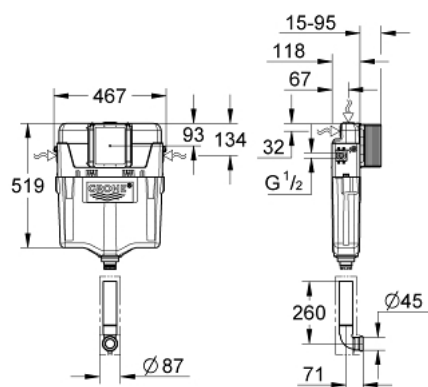

38 661 000 СМЫВНОЙ БАЧОК GD 2

ОПИСАНИЕ ПРОДУКТА

- регулировка объёма смыва от 6 до 9 л
- Пневматический смывной клапан с тремя режимами слива: 2-х объёмный, старт/стоп, или непрерывный
- Подключение воды: справа, слева, сзади или сверху
- Арматурная группа I
- с изоляцией от конденсационной влаги
- подключение воды DN 15
- во время сборки не требуется дополнительного инструмента для монтажа инспекционного короба
- для вертикального или горизонтального монтажа
- крепежные накладки
- без накладной панели управления
- GROHE EcoJoy Технология совершенного потока при уменьшенном расходе воды
- для монтажа маленьких смывных панелей необходимо заказать ревизионный короб 40 911 000 (приобретается отдельно)

Certificate NF

38 661 000 СМЫВНОЙ БАЧОК GD 2

ЗАПАСНЫЕ ЧАСТИ

- 1: Ревизионная камера (Order-nr. 66783000)
 - 2: Наполнительный клапан (Order-nr. 37095000)
 - 2.1: Рычаг (Order-nr. 43734000)
 - 2.1.1: Уплотнение (Order-nr. 4377000M)
 - 2.2: Вентильная головка (Order-nr. 43536000)
 - 2.3: Мембрана (Order-nr. 4375800M)
 - 2.4: Колпак винта (Order-nr. 43735000)
 - 2.5: Вентильный поплавок 5 шт. (Order-nr. 4379100M)
 - 2.6: Комплект уплотнений (Order-nr. 43722000)*
 - 3: Держатель для смесителей GROHE встроенного монтажа (Order-nr. 42246000)
 - 4: Шланг подключения (Order-nr. 42233000)
 - 4.1: O-кольцо (Order-nr. 0319100M)
 - 5: Вентиль (Order-nr. 42385000)
 - 6: AV1 в комплекте с удлинителем трубы (Order-nr. 42320000)
 - 6.1: Удлинитель перелива (Order-nr. 42313000)
 - 6.2: пневматический шланг (Order-nr. 42319000)
 - 6.3: Уплотнение (Order-nr. 42310000)
 - 7: Седло клапана для GD 2 (Order-nr. 42315000)
 - 8: встроенная смывная трубка (Order-nr. 43908000)
 - 8.1: O-кольцо (Order-nr. 4388000M)
 - 9: Переходник 4,5 л для GD 2 (Order-nr. 42333000)*
- * Optional accessories