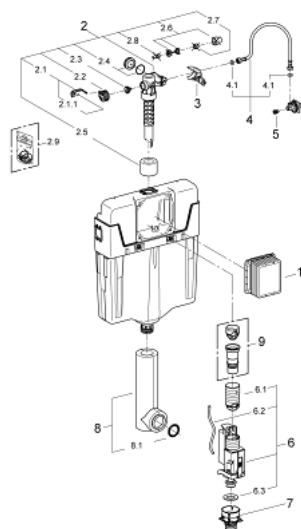

38 661 000 СМЫВНОЙ БАЧОК GD 2

ОПИСАНИЕ ПРОДУКТА

- регулировка объёма смыва от 6 до 9 л
- Пневматический смывной клапан с тремя режимами слива: 2-х объёмный, старт/стоп, или непрерывный
- Подключение воды: справа, слева, сзади или сверху
- Арматурная группа I
- с изоляцией от конденсационной влаги
- подключение воды DN 15
- во время сборки не требуется дополнительного инструмента для монтажа инспекционного короба
- для вертикального или горизонтального монтажа
- крепежные накладки
- без накладной панели управления
- GROHE EcoJoy Технология совершенного потока при уменьшенном расходе воды
- для монтажа маленьких смывных панелей необходимо заказать ревизионный короб 40 911 000 (приобретается отдельно)

Certificate NF

38 661 000 СМЫВНОЙ БАЧОК GD 2

ЗАПАСНЫЕ ЧАСТИ

- 1: Ревизионная камера (Order-nr. 66783000)
 - 2: Наполнительный клапан (Order-nr. 37095000)
 - 2.1: Рычаг (Order-nr. 43734000)
 - 2.1.1: Уплотнение (Order-nr. 4377000M)
 - 2.2: Вентильная головка (Order-nr. 43536000)
 - 2.3: Мембрана (Order-nr. 4375800M)
 - 2.4: Колпак винта (Order-nr. 43735000)
 - 2.5: Вентильный поплавок 5 шт. (Order-nr. 4379100M)
 - 2.6: Комплект уплотнений (Order-nr. 43722000)*
 - 3: Держатель для смесителей GROHE встроенного монтажа (Order-nr. 42246000)
 - 4: Шланг подключения (Order-nr. 42233000)
 - 4.1: O-кольцо (Order-nr. 0319100M)
 - 5: Вентиль (Order-nr. 42385000)
 - 6: AV1 в комплекте с удлинителем трубы (Order-nr. 42320000)
 - 6.1: Удлинитель перелива (Order-nr. 42313000)
 - 6.2: пневматический шланг (Order-nr. 42319000)
 - 6.3: Уплотнение (Order-nr. 42310000)
 - 7: Седло клапана для GD 2 (Order-nr. 42315000)
 - 8: встроенная смывная трубка (Order-nr. 43908000)
 - 8.1: O-кольцо (Order-nr. 4388000M)
 - 9: Переходник 4,5 л для GD 2 (Order-nr. 42333000)*
- * Optional accessories