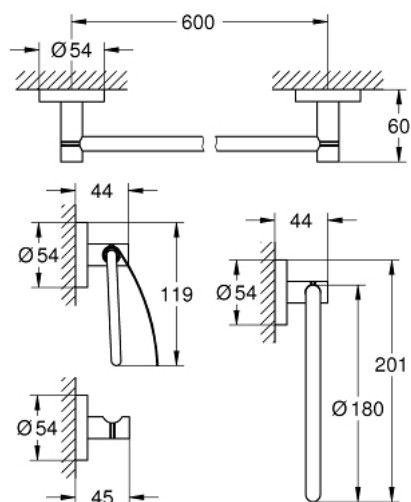

### ОПИСАНИЕ ПРОДУКТА

- металл
- в комплект входят:
  - кольцо для полотенца (40 365 001)
  - крючок для банного халата (40 364 001)
  - держатель бумаги (40 367 001)
  - держатель для банного полотенца, 600 мм (40 366 001)
- скрытое крепление
- GROHE StarLight хромированное покрытие поверхности
- Шурупы и дюбели в комплекте