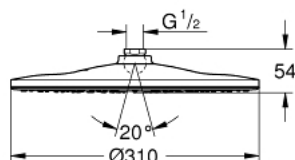

26 561 LS0 RAINSHOWER MONO 310 ВЕРХНИЙ ДУШ С ОДНИМ РЕЖИМОМ

ОПИСАНИЕ ПРОДУКТА

- GROHE PureRain
- белая душевая поверхность
- шаровый шарнир с углом поворота $\pm 10^\circ$
- резьбовое соединение 1/2"
- GROHE DreamSpray превосходный поток воды
- GROHE StarLight хромированное покрытие поверхности
- SpeedClean система против известковых отложений
- внутренний охлаждающий канал для продолжительного срока службы
- может использоваться с проточным водонагревателем

26 561 LS0 RAINSHOWER MONO 310 ВЕРХНИЙ ДУШ С ОДНИМ РЕЖИМОМ

ЗАПАСНЫЕ ЧАСТИ

1: Уплотнение Ø18,5 x Ø12 x 2 (Order-nr. 0138900M)

2: Сетка (Order-nr. 48007000)