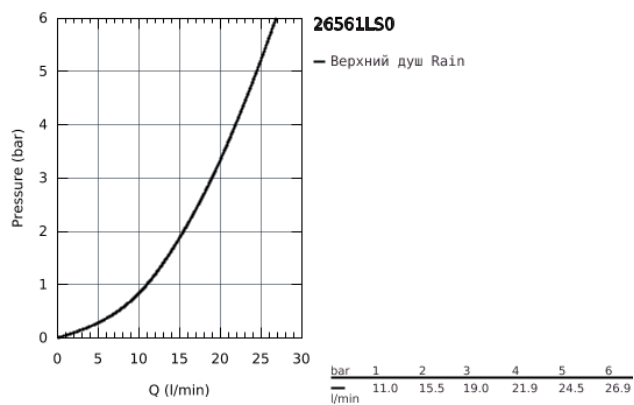

26 561 LS0 RAINSHOWER MONO 310 ВЕРХНИЙ ДУШ С ОДНИМ РЕЖИМОМ

ОПИСАНИЕ ПРОДУКТА

- GROHE PureRain
- белая душевая поверхность
- шаровый шарнир с углом поворота $\pm 10^\circ$
- резьбовое соединение 1/2"
- GROHE DreamSpray превосходный поток воды
- GROHE StarLight хромированное покрытие поверхности
- SpeedClean система против известковых отложений
- внутренний охлаждающий канал для продолжительного срока службы
- может использоваться с проточным водонагревателем

26 561 LS0 RAINSHOWER MONO 310 ВЕРХНИЙ ДУШ С ОДНИМ РЕЖИМОМ

ЗАПАСНЫЕ ЧАСТИ

1: Уплотнение Ø18,5 x Ø12 x 2 (Order-nr. 0138900M)

2: Сетка (Order-nr. 48007000)