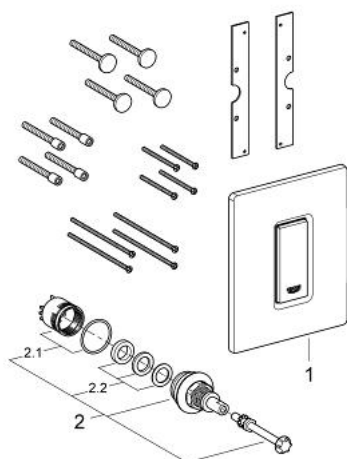

38 846 KS0 SKATE COSMOPOLITAN НАКЛАДНАЯ ПАНЕЛЬ

ОПИСАНИЕ ПРОДУКТА

- со стеклянной поверхностью
- сделано из безопасного стекла
- механическая панель смыва для писсуара
- кнопка смыва пластиковая, хромированная
- комплект верхней монтажной части
- для Rapido U или Rapido UMB
- крепежная рама с монтажным комплектом
- 116 x 144 мм
- механический функциональный элемент
- минимальное давление 0,5 бар
- максимальное давление 6 бар
- 1.0 - 6.0 настройка
- Арматурная группа II

38 846 KS0 SKATE COSMOPOLITAN НАКЛАДНАЯ ПАНЕЛЬ

ЗАПАСНЫЕ ЧАСТИ

- 1: Накладная панель с кнопкой (Order-nr. 42373KS0)
- 2: Картридж (Order-nr. 42354000)
- 2.1: Комплект уплотнений (Order-nr. 4271500M)
- 2.2: Кольца-прокладки (Order-nr. 4282000M)