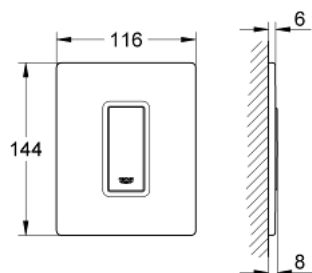

38 846 KS0 SKATE COSMOPOLITAN НАКЛАДНАЯ ПАНЕЛЬ

ОПИСАНИЕ ПРОДУКТА

- со стеклянной поверхностью
- сделано из безопасного стекла
- механическая панель смыва для писсуара
- кнопка смыва пластиковая, хромированная
- комплект верхней монтажной части
- для Rapido U или Rapido UMB
- крепежная рама с монтажным комплектом
- 116 x 144 мм
- механический функциональный элемент
- минимальное давление 0,5 бар
- максимальное давление 6 бар
- 1.0 - 6.0 настройка
- Арматурная группа II

38 846 KS0 SKATE COSMOPOLITAN НАКЛАДНАЯ ПАНЕЛЬ

ЗАПАСНЫЕ ЧАСТИ

- 1: Накладная панель с кнопкой (Order-nr. 42373KS0)
- 2: Картридж (Order-nr. 42354000)
- 2.1: Комплект уплотнений (Order-nr. 4271500M)
- 2.2: Кольца-прокладки (Order-nr. 4282000M)