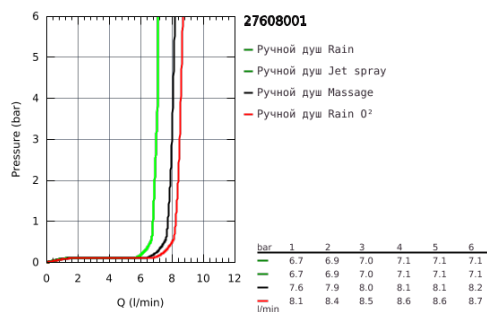

27 608 001 TEMPESTA RUSTIC 100 РУЧНОЙ ДУШ, 4 ВИДА СТРУЙ

ОПИСАНИЕ ПРОДУКТА

- GROHE Rain O2, Rain, Massage, Jet
- GROHE EcoJoy ограничитель расхода воды 9,5 л/мин
- GROHE DreamSpray превосходный поток воды
- GROHE StarLight хромированное покрытие поверхности
- SpeedClean система против известковых отложений
- внутренний охлаждающий канал для продолжительного срока службы
- универсальное крепление, подходящее к любому стандартному шлангу
- может использоваться с проточным водонагревателем

27 608 001 TEMPESTA RUSTIC 100 РУЧНОЙ ДУШ, 4 ВИДА СТРУЙ

27 608 001 **TEMPESTA RUSTIC 100 РУЧНОЙ ДУШ, 4 ВИДА СТРУЙ**

ЗАПАСНЫЕ ЧАСТИ

1: Сетка (Order-nr. 0700200M)