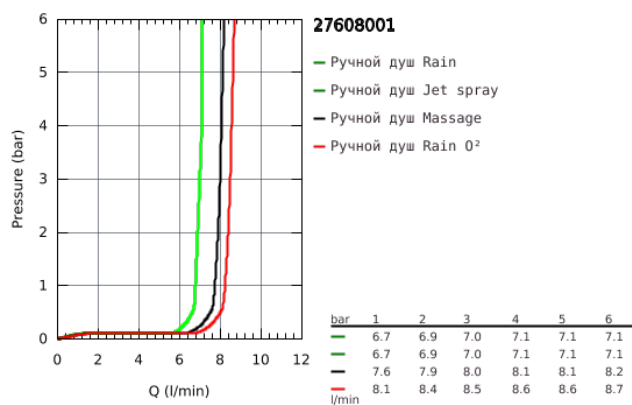

27 608 001 TEMPESTA RUSTIC 100 РУЧНОЙ ДУШ, 4 ВИДА СТРУЙ

ОПИСАНИЕ ПРОДУКТА

- GROHE Rain O2, Rain, Massage, Jet
- GROHE EcoJoy ограничитель расхода воды 9,5 л/мин
- GROHE DreamSpray превосходный поток воды
- GROHE StarLight хромированное покрытие поверхности
- SpeedClean система против известковых отложений
- внутренний охлаждающий канал для продолжительного срока службы
- универсальное крепление, подходящее к любому стандартному шлангу
- может использоваться с проточным водонагревателем

27 608 001 TEMPESTA RUSTIC 100 РУЧНОЙ ДУШ, 4 ВИДА СТРУЙ

27 608 001 **TEMPESTA RUSTIC 100 РУЧНОЙ ДУШ, 4 ВИДА СТРУЙ**

ЗАПАСНЫЕ ЧАСТИ

1: Сетка (Order-nr. 0700200M)