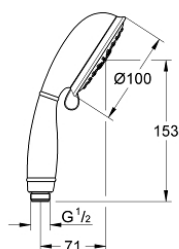

27 608 001 TEMPESTA RUSTIC 100 РУЧНОЙ ДУШ, 4 ВИДА СТРУЙ

ОПИСАНИЕ ПРОДУКТА

- GROHE Rain O2, Rain, Massage, Jet
- GROHE EcoJoy ограничитель расхода воды 9,5 л/мин
- GROHE DreamSpray превосходный поток воды
- GROHE StarLight хромированное покрытие поверхности
- SpeedClean система против известковых отложений
- внутренний охлаждающий канал для продолжительного срока службы
- универсальное крепление, подходящее к любому стандартному шлангу
- может использоваться с проточным водонагревателем

27 608 001 TEMPESTA RUSTIC 100 РУЧНОЙ ДУШ, 4 ВИДА СТРУЙ

27 608 001 **TEMPESTA RUSTIC 100 РУЧНОЙ ДУШ, 4 ВИДА СТРУЙ**

ЗАПАСНЫЕ ЧАСТИ

1: Сетка (Order-nr. 0700200M)