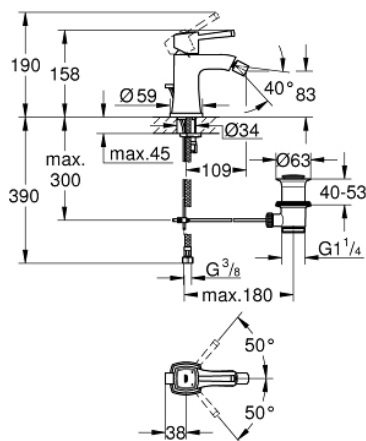

23 315 000 GRANDERA СМЕСИТЕЛЬ ОДНОРЫЧАЖНЫЙ ДЛЯ БИДЕ, DN 15 M-SIZE

ОПИСАНИЕ ПРОДУКТА

- монтаж на одно отверстие
- GROHE SilkMove керамический картридж 28 мм
- ограничитель температуры
- GROHE StarLight хромированное покрытие поверхности
- GROHE FastFixation быстрая монтажная система
- аэратор с шаровым шарниром
- рычажный донный клапан 1 1/4"
- гибкая подводка
- минимальное давление 1,0 бар

23 315 000 GRANDERA СМЕСИТЕЛЬ ОДНОРЫЧАЖНЫЙ ДЛЯ БИДЕ, DN 15 M-SIZE

ЗАПАСНЫЕ ЧАСТИ

- 1: Рычаг (Order-nr. 46836000)
- 2: Крепежное кольцо (Order-nr. 46715000)
- 3: Картридж (Order-nr. 46580000)
- 4: Аэратор (Order-nr. 13989000)
- 5: Тяга (Order-nr. 46787000)
- 6: Обратное резьбовое соединение (Order-nr. 46671000)
- 7: Сливной гарнитур 1 1/4" (Order-nr. 28910000)
- 7.1: Пробка (Order-nr. 07182000)
- 7.2: Эксцентриковая тяга (Order-nr. 07052000)
- 8: Монтажный ключ (Order-nr. 19017000)*
- 9: Эксцентриковая тяга (Order-nr. 07341000)*
- * Optional accessories