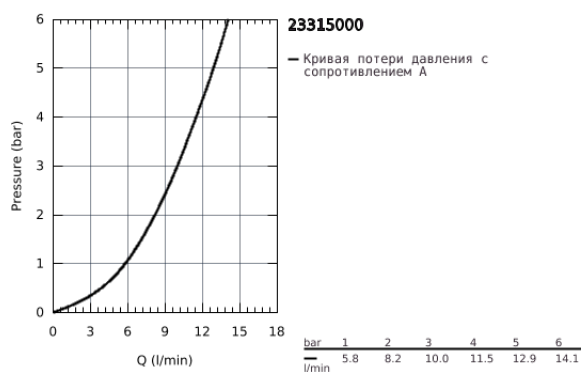

23 315 000 GRANDERA СМЕСИТЕЛЬ ОДНОРЫЧАЖНЫЙ ДЛЯ БИДЕ, DN 15 M-SIZE

ОПИСАНИЕ ПРОДУКТА

- монтаж на одно отверстие
- GROHE SilkMove керамический картридж 28 мм
- ограничитель температуры
- GROHE StarLight хромированное покрытие поверхности
- GROHE FastFixation быстрая монтажная система
- аэратор с шаровым шарниром
- рычажный донный клапан 1 1/4"
- гибкая подводка
- минимальное давление 1,0 бар

23 315 000 GRANDERA СМЕСИТЕЛЬ ОДНОРЫЧАЖНЫЙ ДЛЯ БИДЕ, DN 15 M-SIZE

ЗАПАСНЫЕ ЧАСТИ

- 1: Рычаг (Order-nr. 46836000)
- 2: Крепежное кольцо (Order-nr. 46715000)
- 3: Картридж (Order-nr. 46580000)
- 4: Аэратор (Order-nr. 13989000)
- 5: Тяга (Order-nr. 46787000)
- 6: Обратное резьбовое соединение (Order-nr. 46671000)
- 7: Сливной гарнитур 1 1/4" (Order-nr. 28910000)
- 7.1: Пробка (Order-nr. 07182000)
- 7.2: Эксцентриковая тяга (Order-nr. 07052000)
- 8: Монтажный ключ (Order-nr. 19017000)*
- 9: Эксцентриковая тяга (Order-nr. 07341000)*
- * Optional accessories