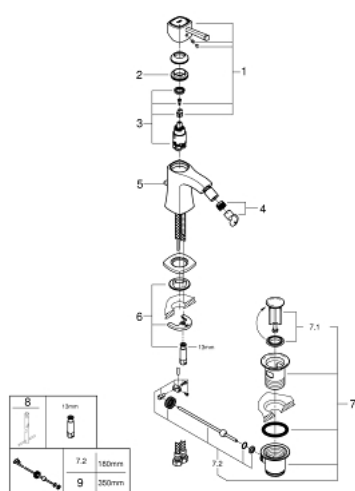

23 315 000 GRANDERA СМЕСИТЕЛЬ ОДНОРЫЧАЖНЫЙ ДЛЯ БИДЕ, DN 15 M-SIZE

ОПИСАНИЕ ПРОДУКТА

- монтаж на одно отверстие
- GROHE SilkMove керамический картридж 28 мм
- ограничитель температуры
- GROHE StarLight хромированное покрытие поверхности
- GROHE FastFixation быстрая монтажная система
- аэратор с шаровым шарниром
- рычажный донный клапан 1 1/4"
- гибкая подводка
- минимальное давление 1,0 бар

23 315 000 GRANDERA СМЕСИТЕЛЬ ОДНОРЫЧАЖНЫЙ ДЛЯ БИДЕ, DN 15 M-SIZE

ЗАПАСНЫЕ ЧАСТИ

- 1: Рычаг (Order-nr. 46836000)
- 2: Крепежное кольцо (Order-nr. 46715000)
- 3: Картридж (Order-nr. 46580000)
- 4: Аэратор (Order-nr. 13989000)
- 5: Тяга (Order-nr. 46787000)
- 6: Обратное резьбовое соединение (Order-nr. 46671000)
- 7: Сливной гарнитур 1 1/4" (Order-nr. 28910000)
- 7.1: Пробка (Order-nr. 07182000)
- 7.2: Эксцентриковая тяга (Order-nr. 07052000)
- 8: Монтажный ключ (Order-nr. 19017000)*
- 9: Эксцентриковая тяга (Order-nr. 07341000)*
- * Optional accessories