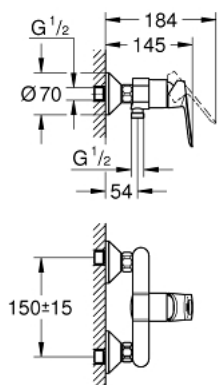

## 23 634 000 BAULOOP СМЕСИТЕЛЬ ОДНОРЫЧАЖНЫЙ ДЛЯ ДУША, DN 15

### ОПИСАНИЕ ПРОДУКТА

- настенный монтаж
- металлический рычаг
- GROHE Longlife керамический картридж 35 мм
- GROHE StarLight хромированное покрытие поверхности
- отвод для душа снизу 1/2"
- скрытые S-образные эксцентрики
- отражатель из металла

### ЗАПАСНЫЕ ЧАСТИ

- 1: Рычаг (Order-nr. 46961000)
- 2: Колпак (Order-nr. 46899000)
- 3: Картридж (Order-nr. 46374000)
- 4: S-образный эксцентрик (Order-nr. 12075000)
- 4.1: Уплотнение (Order-nr. 0138600M)
- 4.2: Розетка (Order-nr. 0221000M)
- 5: Резьбовое соединение подключения 1/2" (Order-nr. 45044000)
- 6: Удлинение 3/4", 20 мм (Order-nr. 0713000M)\*
- 7: Ограничитель температуры (Order-nr. 46375000)\*
- 8: Ключ (Order-nr. 19377000)\*
- 9: Ключ (Order-nr. 19332000)\*