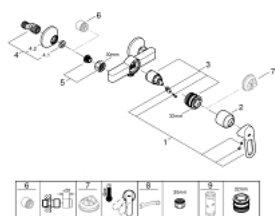

### ОПИСАНИЕ ПРОДУКТА

- настенный монтаж
- металлический рычаг
- GROHE Longlife керамический картридж 35 мм
- GROHE StarLight хромированное покрытие поверхности
- отвод для душа снизу 1/2"
- скрытые S-образные эксцентрики
- отражатель из металла

### ЗАПАСНЫЕ ЧАСТИ

- 1: Рычаг (Order-nr. 46961000)
- 2: Колпак (Order-nr. 46899000)
- 3: Картридж (Order-nr. 46374000)
- 4: S-образный эксцентрик (Order-nr. 12075000)
- 4.1: Уплотнение (Order-nr. 0138600M)
- 4.2: Розетка (Order-nr. 0221000M)
- 5: Резьбовое соединение подключения 1/2" (Order-nr. 45044000)
- 6: Удлинение 3/4", 20 мм (Order-nr. 0713000M)\*
- 7: Ограничитель температуры (Order-nr. 46375000)\*
- 8: Ключ (Order-nr. 19377000)\*
- 9: Ключ (Order-nr. 19332000)\*