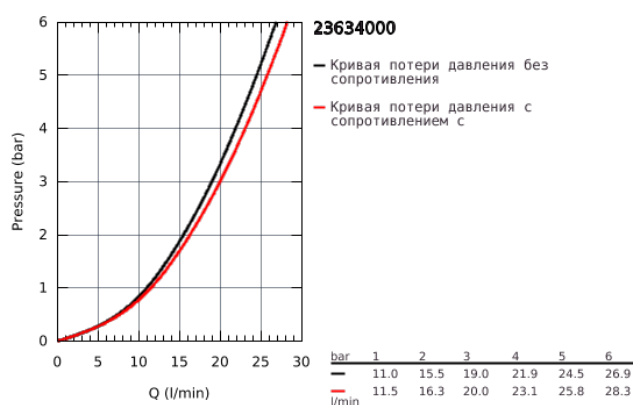

23 634 000 BAULOOP СМЕСИТЕЛЬ ОДНОРЫЧАЖНЫЙ ДЛЯ ДУША, DN 15

ОПИСАНИЕ ПРОДУКТА

- настенный монтаж
- металлический рычаг
- GROHE Longlife керамический картридж 35 мм
- GROHE StarLight хромированное покрытие поверхности
- отвод для душа снизу 1/2"
- скрытые S-образные эксцентрики
- отражатель из металла