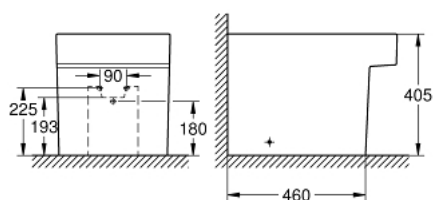

### ОПИСАНИЕ ПРОДУКТА

- 1 отверстие под смеситель
- с переливом
- с креплением
- санитарная керамика
- полностью скрытые невидимые крепления
- Износостойкое покрытие PureGuard и анти-бактериальное глазирование