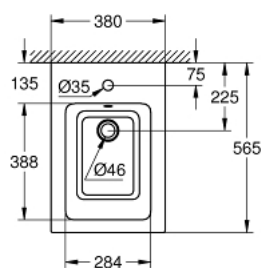

### ОПИСАНИЕ ПРОДУКТА

- 1 отверстие под смеситель
- с переливом
- с креплением
- санитарная керамика
- полностью скрытые невидимые крепления
- Износостойкое покрытие PureGuard и анти-бактериальное глазирование