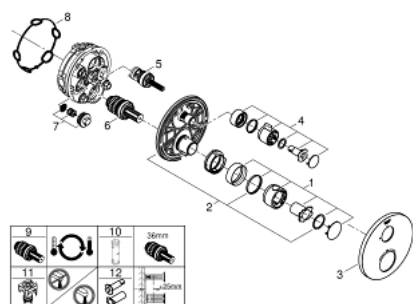

## 24 075 000 ГРОНТЕРМ ТЕРМОСТАТ ДЛЯ ДУША С ПЕРЕКЛЮЧАТЕЛЕМ НА 1 ПОЛОЖЕНИЕ

Ø 158

10  
43

### ОПИСАНИЕ ПРОДУКТА

- комплект верхней монтажной части для
- GROHE Rapido SmartBox 35 600/35 604 (универсальная встраиваемая часть)
- GROHE TurboStat компактный картридж с восковым термoeлементом
- GROHE StarLight хромированное покрытие поверхности
- с настенными розетками GROHE FastFixation (скрытые эксцентрики, уплотнение, скрытый монтаж)
- металлическая накладная панель, регулируемая на 6°
- GROHE SafeStop стопор безопасности при 38°C
- GROHE SafeStop Plus опционно ограничитель температуры на 43°C / 46°C, включен
- встроенные обратные клапаны и грязеулавливающие фильтры
- керамический запорный вентиль, 120°
- распределение расхода: выход В = 27 л/мин, выход С = 30 л/мин
- без встраиваемой части

### ЗАПАСНЫЕ ЧАСТИ

- 1: Ручка температуры (Order-nr. 49082000)
  - 2: Монтажная плата (Order-nr. 49080000)
  - 3: Розетка (Order-nr. 49073000)
  - 4: Запорная рукоятка (Order-nr. 49083000)
  - 5: Aquadimmer (Order-nr. 49084000)
  - 6: Компактный термостатический картридж 3/4" (Order-nr. 49028000)
  - 7: Обратный клапан (Order-nr. 49085000)
  - 8: Уплотнение (Order-nr. 48360000)
  - 9: GROHE TurboStat картридж 3/4" (Order-nr. 49003000)\*
  - 10: Ключ (Order-nr. 49059000)\*
  - 11: Набор запорных клапанов (Order-nr. 1405300M)\*
  - 12: Универсальный набор удлинителей для термостатов с 2 рукоятками, 25 мм (Order-nr. 14058000)\*
- \* Optional accessories