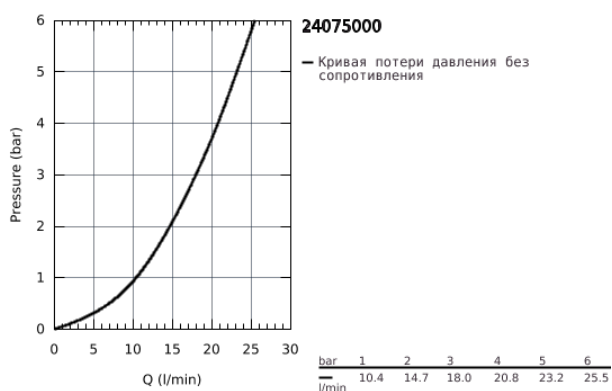

ОПИСАНИЕ ПРОДУКТА

- комплект верхней монтажной части для
- GROHE Rapido SmartBox 35 600/35 604 (универсальная встраиваемая часть)
- GROHE TurboStat компактный картридж с восковым термoeлементом
- GROHE StarLight хромированное покрытие поверхности
- с настенными розетками GROHE FastFixation (скрытые эксцентрики, уплотнение, скрытый монтаж)
- металлическая накладная панель, регулируемая на 6°
- GROHE SafeStop стопор безопасности при 38°C
- GROHE SafeStop Plus опционно ограничитель температуры на 43°C / 46°C, включен
- встроенные обратные клапаны и грязеулавливающие фильтры
- керамический запорный вентиль, 120°
- распределение расхода: выход В = 27 л/мин, выход С = 30 л/мин
- без встраиваемой части