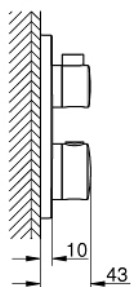

## 24 075 000 ГРОНТЕРМ ТЕРМОСТАТ ДЛЯ ДУША С ПЕРЕКЛЮЧАТЕЛЕМ НА 1 ПОЛОЖЕНИЕ

Ø 158

10  
43

### ОПИСАНИЕ ПРОДУКТА

- комплект верхней монтажной части для
- GROHE Rapido SmartBox 35 600/35 604 (универсальная встраиваемая часть)
- GROHE TurboStat компактный картридж с восковым термoeлементом
- GROHE StarLight хромированное покрытие поверхности
- с настенными розетками GROHE FastFixation (скрытые эксцентрики, уплотнение, скрытый монтаж)
- металлическая накладная панель, регулируемая на 6°
- GROHE SafeStop стопор безопасности при 38°C
- GROHE SafeStop Plus опционно ограничитель температуры на 43°C / 46°C, включен
- встроенные обратные клапаны и грязеулавливающие фильтры
- керамический запорный вентиль, 120°
- распределение расхода: выход В = 27 л/мин, выход С = 30 л/мин
- без встраиваемой части

### ЗАПАСНЫЕ ЧАСТИ

- 1: Ручка температуры (Order-nr. 49082000)
  - 2: Монтажная плата (Order-nr. 49080000)
  - 3: Розетка (Order-nr. 49073000)
  - 4: Запорная рукоятка (Order-nr. 49083000)
  - 5: Aquadimmer (Order-nr. 49084000)
  - 6: Компактный термостатический картридж 3/4" (Order-nr. 49028000)
  - 7: Обратный клапан (Order-nr. 49085000)
  - 8: Уплотнение (Order-nr. 48360000)
  - 9: GROHE TurboStat картридж 3/4" (Order-nr. 49003000)\*
  - 10: Ключ (Order-nr. 49059000)\*
  - 11: Набор запорных клапанов (Order-nr. 1405300M)\*
  - 12: Универсальный набор удлинителей для термостатов с 2 рукоятками, 25 мм (Order-nr. 14058000)\*
- \* Optional accessories