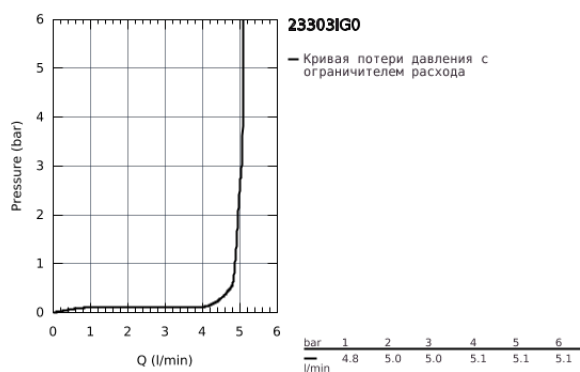

23 303 IG0 GRANDERA СМЕСИТЕЛЬ ОДНОРЫЧАЖНЫЙ ДЛЯ РАКОВИНЫ, DN 15 M-SIZE

ОПИСАНИЕ ПРОДУКТА

- монтаж на одно отверстие
- GROHE SilkMove керамический картридж 28 мм
- ограничитель температуры
- GROHE StarLight хромированное покрытие поверхности
- GROHE EcoJoy Технология совершенного потока при уменьшенном расходе воды
- GROHE FastFixation быстрая монтажная система
- GROHE AquaGuide регулируемый аэратор 5,7 л/мин
- рычажный донный клапан 1 1/4"
- гибкая подводка
- минимальное давление 1,0 бар

23 303 IG0 GRANDERA СМЕСИТЕЛЬ ОДНОРЫЧАЖНЫЙ ДЛЯ РАКОВИНЫ, DN 15 M-SIZE

ЗАПАСНЫЕ ЧАСТИ

- 1: Рычаг (Order-nr. 46836IG0)
 - 2: Крепежное кольцо (Order-nr. 46715000)
 - 3: Картридж (Order-nr. 46580000)
 - 4: Регулятор струи (Order-nr. 46837G00)
 - 5: Тяга (Order-nr. 46787000)
 - 6: Обратное резьбовое соединение (Order-nr. 46671000)
 - 7: Сливной гарнитур 1 1/4" (Order-nr. 28910000)
 - 7.1: Пробка (Order-nr. 07182000)
 - 7.2: Эксцентриковая тяга (Order-nr. 07052000)
 - 8: Монтажный ключ (Order-nr. 19017000)*
 - 9: Эксцентриковая тяга (Order-nr. 07341000)*
- * Optional accessories