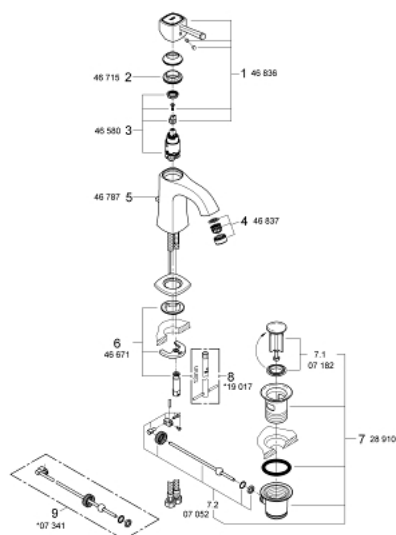

23 303 IG0 GRANDERA СМЕСИТЕЛЬ ОДНОРЫЧАЖНЫЙ ДЛЯ РАКОВИНЫ, DN 15 M-SIZE

ОПИСАНИЕ ПРОДУКТА

- монтаж на одно отверстие
- GROHE SilkMove керамический картридж 28 мм
- ограничитель температуры
- GROHE StarLight хромированное покрытие поверхности
- GROHE EcoJoy Технология совершенного потока при уменьшенном расходе воды
- GROHE FastFixation быстрая монтажная система
- GROHE AquaGuide регулируемый аэратор 5,7 л/мин
- рычажный донный клапан 1 1/4"
- гибкая подводка
- минимальное давление 1,0 бар

23 303 IG0 GRANDERA СМЕСИТЕЛЬ ОДНОРЫЧАЖНЫЙ ДЛЯ РАКОВИНЫ, DN 15 M-SIZE

ЗАПАСНЫЕ ЧАСТИ

- 1: Рычаг (Order-nr. 46836IG0)
 - 2: Крепежное кольцо (Order-nr. 46715000)
 - 3: Картридж (Order-nr. 46580000)
 - 4: Регулятор струи (Order-nr. 46837G00)
 - 5: Тяга (Order-nr. 46787000)
 - 6: Обратное резьбовое соединение (Order-nr. 46671000)
 - 7: Сливной гарнитур 1 1/4" (Order-nr. 28910000)
 - 7.1: Пробка (Order-nr. 07182000)
 - 7.2: Эксцентриковая тяга (Order-nr. 07052000)
 - 8: Монтажный ключ (Order-nr. 19017000)*
 - 9: Эксцентриковая тяга (Order-nr. 07341000)*
- * Optional accessories