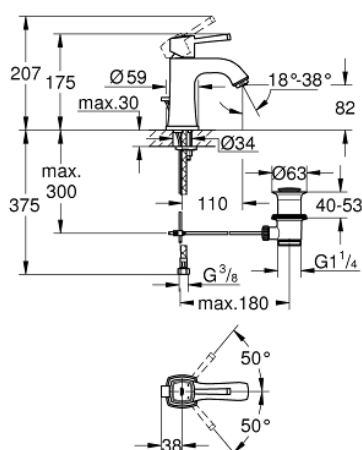

23 303 IG0 GRANDERA СМЕСИТЕЛЬ ОДНОРЫЧАЖНЫЙ ДЛЯ РАКОВИНЫ, DN 15 M-SIZE

ОПИСАНИЕ ПРОДУКТА

- монтаж на одно отверстие
- GROHE SilkMove керамический картридж 28 мм
- ограничитель температуры
- GROHE StarLight хромированное покрытие поверхности
- GROHE EcoJoy Технология совершенного потока при уменьшенном расходе воды
- GROHE FastFixation быстрая монтажная система
- GROHE AquaGuide регулируемый аэратор 5,7 л/мин
- рычажный донный клапан 1 1/4"
- гибкая подводка
- минимальное давление 1,0 бар

23 303 IG0 GRANDERA СМЕСИТЕЛЬ ОДНОРЫЧАЖНЫЙ ДЛЯ РАКОВИНЫ, DN 15 M-SIZE

ЗАПАСНЫЕ ЧАСТИ

- 1: Рычаг (Order-nr. 46836IG0)
 - 2: Крепежное кольцо (Order-nr. 46715000)
 - 3: Картридж (Order-nr. 46580000)
 - 4: Регулятор струи (Order-nr. 46837G00)
 - 5: Тяга (Order-nr. 46787000)
 - 6: Обратное резьбовое соединение (Order-nr. 46671000)
 - 7: Сливной гарнитур 1 1/4" (Order-nr. 28910000)
 - 7.1: Пробка (Order-nr. 07182000)
 - 7.2: Эксцентриковая тяга (Order-nr. 07052000)
 - 8: Монтажный ключ (Order-nr. 19017000)*
 - 9: Эксцентриковая тяга (Order-nr. 07341000)*
- * Optional accessories