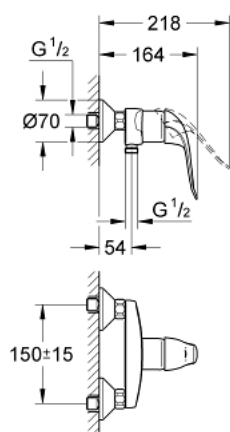

32 780 000 EUROECO SPECIAL СМЕСИТЕЛЬ ОДНОРЫЧАЖНЫЙ ДЛЯ ДУША, DN 15

ОПИСАНИЕ ПРОДУКТА

- настенный монтаж
- GROHE StarLight хромированное покрытие поверхности
- GROHE SilkMove керамический картридж Ø 46 мм
- GROHE EcoJoy Технология совершенного потока при уменьшенном расходе воды
- регулировка расхода воды
- настраиваемый ограничитель температуры
- возможность установки мин. расхода 2,5 л/мин.
- отвод для душа снизу 1/2"
- встроенный обратный клапан
- металлический рычаг
- длина рычага 120 мм
- скрытые S-образные эксцентрики
- с защитой от обратного потока
- без душевого гарнитура

32 780 000 EUROECO SPECIAL СМЕСИТЕЛЬ ОДНОРЫЧАЖНЫЙ ДЛЯ ДУША, DN 15

ЗАПАСНЫЕ ЧАСТИ

- 1: рычаг 120 мм (Order-nr. 46688000)
- 2: Колпак (Order-nr. 46243000)
- 3: Ограничитель температуры (Order-nr. 46375000)
- 4: Картридж (Order-nr. 46048000)
- 5: Резьбовое соединение
подключения 1/2" (Order-nr. 45044000)
- 6: S-образный эксцентрик (Order-nr. 12075000)
- 6.1: Уплотнение (Order-nr. 0138600M)
- 6.2: Розетка (Order-nr. 0221000M)
- 7: Обратный клапан (Order-nr. 08565000)
- 8: Удлинение 3/4", 20 мм (Order-nr. 0713000M)*
- 9: рычаг 115 мм (Order-nr. 32870000)*