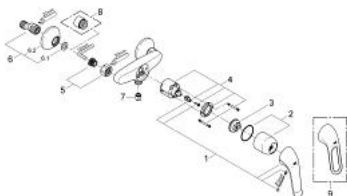

32 780 000 EUROECO SPECIAL СМЕСИТЕЛЬ ОДНОРЫЧАЖНЫЙ ДЛЯ ДУША, DN 15

ОПИСАНИЕ ПРОДУКТА

- настенный монтаж
- GROHE StarLight хромированное покрытие поверхности
- GROHE SilkMove керамический картридж Ø 46 мм
- GROHE EcoJoy Технология совершенного потока при уменьшенном расходе воды
- регулировка расхода воды
- настраиваемый ограничитель температуры
- возможность установки мин. расхода 2,5 л/мин.
- отвод для душа снизу 1/2"
- встроенный обратный клапан
- металлический рычаг
- длина рычага 120 мм
- скрытые S-образные эксцентрики
- с защитой от обратного потока
- без душевого гарнитура

32 780 000 EUROECO SPECIAL СМЕСИТЕЛЬ ОДНОРЫЧАЖНЫЙ ДЛЯ ДУША, DN 15

ЗАПАСНЫЕ ЧАСТИ

- 1: рычаг 120 мм (Order-nr. 46688000)
- 2: Колпак (Order-nr. 46243000)
- 3: Ограничитель температуры (Order-nr. 46375000)
- 4: Картридж (Order-nr. 46048000)
- 5: Резьбовое соединение
подключения 1/2" (Order-nr. 45044000)
- 6: S-образный эксцентрик (Order-nr. 12075000)
- 6.1: Уплотнение (Order-nr. 0138600M)
- 6.2: Розетка (Order-nr. 0221000M)
- 7: Обратный клапан (Order-nr. 08565000)
- 8: Удлинение 3/4", 20 мм (Order-nr. 0713000M)*
- 9: рычаг 115 мм (Order-nr. 32870000)*