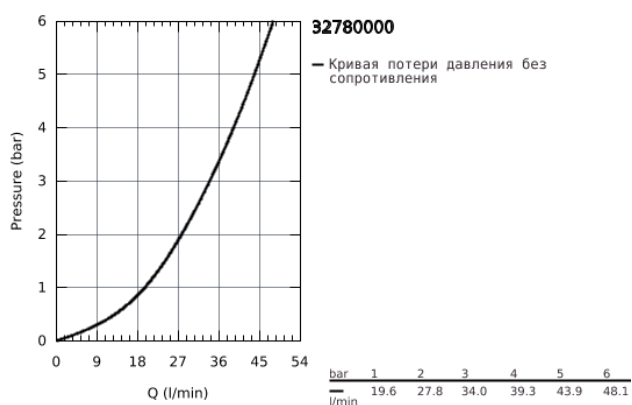

32 780 000 EUROECO SPECIAL СМЕСИТЕЛЬ ОДНОРЫЧАЖНЫЙ ДЛЯ ДУША, DN 15

ОПИСАНИЕ ПРОДУКТА

- настенный монтаж
- GROHE StarLight хромированное покрытие поверхности
- GROHE SilkMove керамический картридж Ø 46 мм
- GROHE EcoJoy Технология совершенного потока при уменьшенном расходе воды
- регулировка расхода воды
- настраиваемый ограничитель температуры
- возможность установки мин. расхода 2,5 л/мин.
- отвод для душа снизу 1/2"
- встроенный обратный клапан
- металлический рычаг
- длина рычага 120 мм
- скрытые S-образные эксцентрики
- с защитой от обратного потока
- без душевого гарнитура