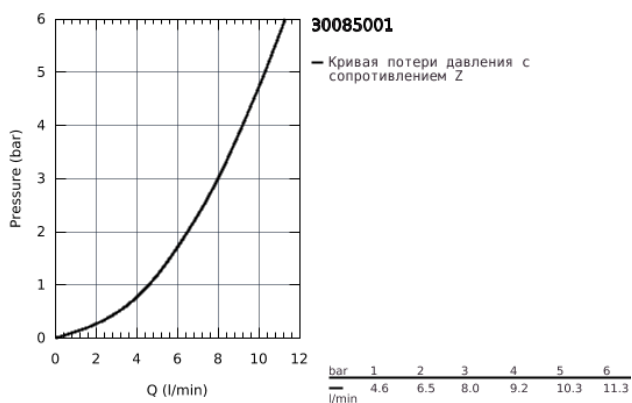

## 30 085 001 GROHE RED MONO ВЕРТИКАЛЬНЫЙ ВЕНТИЛЬ И БОЙЛЕР M-SIZE