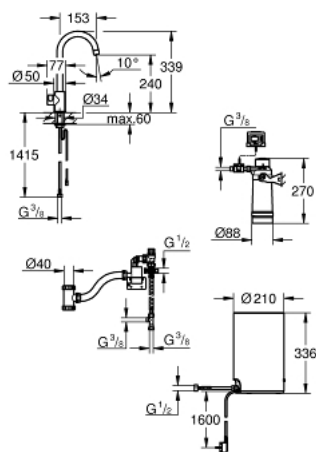

## 30 085 001 GROHE RED MONO ВЕРТИКАЛЬНЫЙ ВЕНТИЛЬ И БОЙЛЕР M-SIZE

### ОПИСАНИЕ ПРОДУКТА

- в комплект входят:
- GROHE Red Mono вертикальный вентиль
- монтаж на одно отверстие
- С-образный излив
- GROHE ChildLock кнопка для безопасного открывания кипящей воды
- сертифицированная TÜV тройная защита от случайного включения кипящей воды
- GROHE StarLight хромированное покрытие поверхности
- трубкообразный излив с теплоизоляцией
- диапазон поворота 150°
- подключение для бойлера GROHE Red
- GROHE Red бойлер M-size
- резервуар для кипящей и горячей воды
- 3 литра 100° C кипящей воды
- Общая емкость 4 литра
- давление: 1-7 бар
- гибкие шланги подключения и выход для кипящей воды
- Одобрено в CE
- напряжение подключения 230 V 50 Hz
- потребляемая мощность 2100 Вт
- потребляемая мощность в режиме ожидания 15 Вт
- класс энергопотребления A
- GROHE Red Фильтр с головкой для фильтра
- для защиты бойлера от накипи
- Ресурс 600 л при жесткости воды 20° dKH
- 5-ступенчатая фильтрация
- счетчик расхода фильтрованной воды

### ЗАПАСНЫЕ ЧАСТИ

- 1: Кнопка вкл.фильтр.кипящей воды, хром (Order-nr. 46997000)
- 2: Аэратор (Order-nr. 13999000)
- 3: Бойлер для GROHE Red (Order-nr. 40830001)
- 4: Система сброса давления Red (Order-nr. 48371000)
- 5: Фильтр S-size с головкой для фильтра (Order-nr. 40438001)
- 5.1: Головка фильтра (Order-nr. 64508001)
- 5.2: Фильтр S-Size (Order-nr. 40404001)
- 6: Смешивающее устройство (Order-nr. 40841001)\*
- 7: Фильтр L-Size (Order-nr. 40412001)\*
- 8: Фильтр M-Size (Order-nr. 40430001)\*
- 9: Фильтр на основе активированного угля (Order-nr. 40547001)\*
- 10: Фильтр UltraSafe (Order-nr. 40575001)\*
- 11: Фильтр Магний+ (Order-nr. 40691001)\*