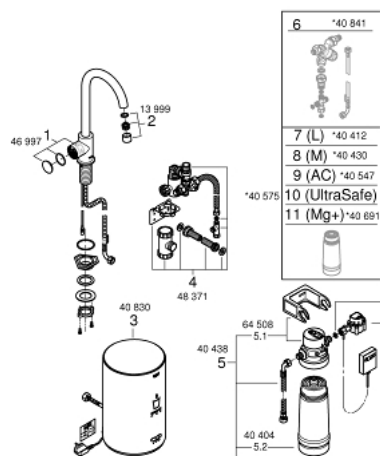

## 30 085 001 GROHE RED MONO ВЕРТИКАЛЬНЫЙ ВЕНТИЛЬ И БОЙЛЕР M-SIZE

### ОПИСАНИЕ ПРОДУКТА

- в комплект входят:
- GROHE Red Mono вертикальный вентиль
- монтаж на одно отверстие
- С-образный излив
- GROHE ChildLock кнопка для безопасного открывания кипящей воды
- сертифицированная TÜV тройная защита от случайного включения кипящей воды
- GROHE StarLight хромированное покрытие поверхности
- трубкообразный излив с теплоизоляцией
- диапазон поворота 150°
- подключение для бойлера GROHE Red
- GROHE Red бойлер M-size
- резервуар для кипящей и горячей воды
- 3 литра 100° C кипящей воды
- Общая емкость 4 литра
- давление: 1-7 бар
- гибкие шланги подключения и выход для кипящей воды
- Одобрено в CE
- напряжение подключения 230 V 50 Hz
- потребляемая мощность 2100 Вт
- потребляемая мощность в режиме ожидания 15 Вт
- класс энергопотребления A
- GROHE Red Фильтр с головкой для фильтра
- для защиты бойлера от накипи
- Ресурс 600 л при жесткости воды 20° dKH
- 5-ступенчатая фильтрация
- счетчик расхода фильтрованной воды

### ЗАПАСНЫЕ ЧАСТИ

- 1: Кнопка вкл.фильтр.кипящей воды, хром (Order-nr. 46997000)
- 2: Аэратор (Order-nr. 13999000)
- 3: Бойлер для GROHE Red (Order-nr. 40830001)
- 4: Система сброса давления Red (Order-nr. 48371000)
- 5: Фильтр S-size с головкой для фильтра (Order-nr. 40438001)
- 5.1: Головка фильтра (Order-nr. 64508001)
- 5.2: Фильтр S-Size (Order-nr. 40404001)
- 6: Смешивающее устройство (Order-nr. 40841001)\*
- 7: Фильтр L-Size (Order-nr. 40412001)\*
- 8: Фильтр M-Size (Order-nr. 40430001)\*
- 9: Фильтр на основе активированного угля (Order-nr. 40547001)\*
- 10: Фильтр UltraSafe (Order-nr. 40575001)\*
- 11: Фильтр Магний+ (Order-nr. 40691001)\*