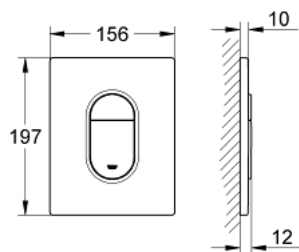

38 844 SH0 ARENA COSMOPOLITAN НАКЛАДНАЯ ПАНЕЛЬ

ОПИСАНИЕ ПРОДУКТА

- 2 объема смыва или прерывание смыва старт/стоп
- для пневматического смывного клапана
- вертикальный монтаж
- 156 x 197 мм
- из ABS
- GROHE StarLight хромированное покрытие поверхности
- GROHE EcoJoy Технология совершенного потока при уменьшенном расходе воды
- для Rapid SL и Uniset со смывным бачком GD 2
- для установки на Rapid SLX необходимо заказать ревизионный короб 66 791 000 (приобретается отдельно)

Certificate NF