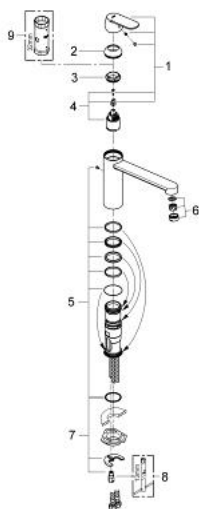

## 30 193 DC0 EUROSART COSMOPOLITAN СМЕСИТЕЛЬ ОДНОРЫЧАЖНЫЙ ДЛЯ МОЙКИ, DN 15

### ОПИСАНИЕ ПРОДУКТА

- средний излив
- монтаж на одно отверстие
- GROHE StarLight хромированное покрытие поверхности
- GROHE SilkMove керамический картридж 35 мм
- аэратор
- регулировка расхода воды
- поворотный трубкообразный излив
- угол поворота 140°
- гибкая подводка
- система быстрого монтажа
- минимальное давление 1,0 бар

### ЗАПАСНЫЕ ЧАСТИ

- 1: Рычаг (Order-nr. 46681DC0)
  - 2: Колпак (Order-nr. 46492DC0)
  - 3: Screw ring (Order-nr. 46815000)
  - 4: Картридж (Order-nr. 46374000)
  - 5: Комплект уплотнений (Order-nr. 46760000)
  - 6: Аэратор (Order-nr. 13929DC0)
  - 7: Обратное резьбовое соединение (Order-nr. 46249000)
  - 8: Монтажный ключ (Order-nr. 19017000)\*
  - 9: Ключ (Order-nr. 19332000)\*
- \* Optional accessories