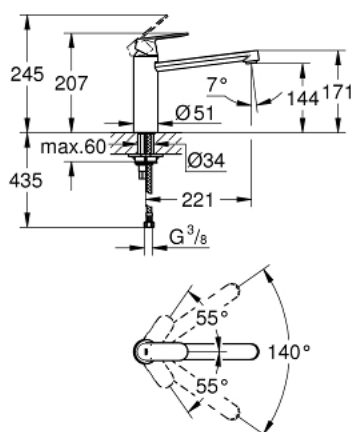

## 30 193 DC0 EUROSART COSMOPOLITAN СМЕСИТЕЛЬ ОДНОРЫЧАЖНЫЙ ДЛЯ МОЙКИ, DN 15

### ОПИСАНИЕ ПРОДУКТА

- средний излив
- монтаж на одно отверстие
- GROHE StarLight хромированное покрытие поверхности
- GROHE SilkMove керамический картридж 35 мм
- аэратор
- регулировка расхода воды
- поворотный трубкообразный излив
- угол поворота 140°
- гибкая подводка
- система быстрого монтажа
- минимальное давление 1,0 бар