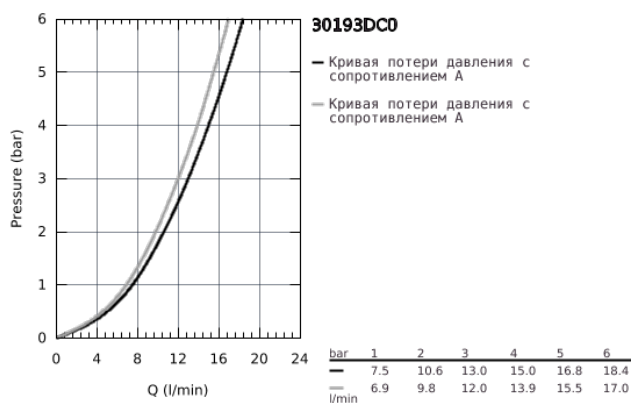

## 30 193 DC0 EUROSART COSMOPOLITAN СМЕСИТЕЛЬ ОДНОРЫЧАЖНЫЙ ДЛЯ МОЙКИ, DN 15

### ОПИСАНИЕ ПРОДУКТА

- средний излив
- монтаж на одно отверстие
- GROHE StarLight хромированное покрытие поверхности
- GROHE SilkMove керамический картридж 35 мм
- аэратор
- регулировка расхода воды
- поворотный трубкообразный излив
- угол поворота 140°
- гибкая подводка
- система быстрого монтажа
- минимальное давление 1,0 бар