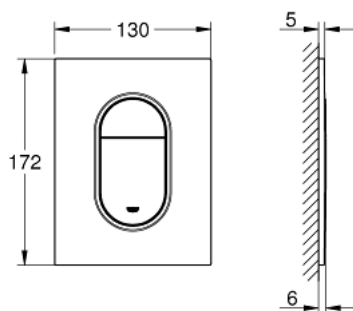

## 37 624 SH0 ARENA COSMOPOLITAN S НАКЛАДНАЯ ПАНЕЛЬ

### ОПИСАНИЕ ПРОДУКТА

- 2 объема смыва или прерывание смыва старт/стоп
- для пневматического смывного клапана
- GD 2 смывной бачок
- вертикальный монтаж
- 130 x 172 мм
- из ABS
- GROHE StarLight хромированное покрытие поверхности
- GROHE EcoJoy Технология совершенного потока при уменьшенном расходе воды
- панель смыва с магнитным держателем и крепежным кронштейном в комплекте
- совместима с Rapid SLX