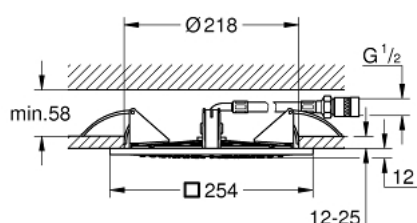

27 467 000 RAINSHOWER F-SERIES 10" 254 X 254 ПОТОЛОЧНЫЙ ДУШ

ОПИСАНИЕ ПРОДУКТА

- Rain
- 254 x 254 мм
- металл
- резьбовое соединение 1/2"
- GROHE DreamSpray превосходный поток воды
- GROHE StarLight хромированное покрытие поверхности
- SpeedClean система против известковых отложений
- может использоваться с проточным водонагревателем
- минимальное давление 1,0 бар