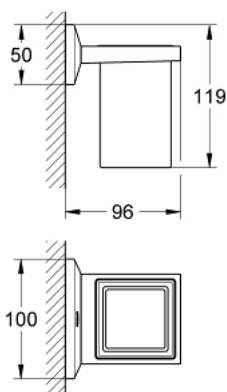

40 493 000 ALLURE BRILLIANT ДЕРЖАТЕЛЬ СО СТАКАНОМ

ОПИСАНИЕ ПРОДУКТА

- стекло / металл
- скрытое крепление
- GROHE StarLight хромированное покрытие поверхности

40 493 000 ALLURE BRILLIANT ДЕРЖАТЕЛЬ СО СТАКАНОМ

ЗАПАСНЫЕ ЧАСТИ

1: запасной стакан (Order-nr. 40579000)