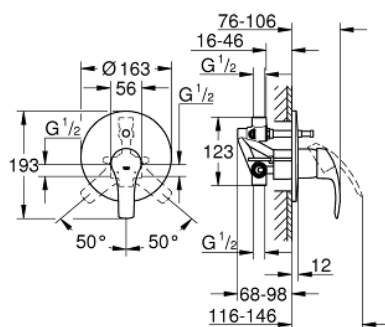

33 305 002 EUROSMART СМЕСИТЕЛЬ ОДНОРЫЧАЖНЫЙ ДЛЯ ВАННЫ, DN 15

ОПИСАНИЕ ПРОДУКТА

- установка на стену
- GROHE SilkMove керамический картридж Ø 46 мм
- GROHE StarLight хромированное покрытие поверхности
- GROHE FastFixation быстрый монтаж
- в комплект входят:
- комплект готового монтажа (19 450 002)
- со встраиваемым механизмом
- регулировка расхода воды
- автоматический переключатель: ванна/душ
- металлический рычаг
- металлическая розетка
- уплотнитель розетки и рычага
- дополнительный ограничитель температуры (46 308 000)

33 305 002 EUROSMART СМЕСИТЕЛЬ ОДНОРЫЧАЖНЫЙ ДЛЯ ВАННЫ, DN 15

33 305 002 EUROSMART СМЕСИТЕЛЬ ОДНОРЫЧАЖНЫЙ ДЛЯ ВАННЫ, DN 15

ЗАПАСНЫЕ ЧАСТИ

- 1: Рычаг (Order-nr. 46903000)
- 2: Розетка (Order-nr. 46905000)
- 3: Картридж (Order-nr. 46048000)
- 4: Переключатель (Order-nr. 46737000)
- 5: Ограничитель температуры (Order-nr. 46308000)*
- 6: Удлинение (Order-nr. 46191000)*
- 7: Удлинение (Order-nr. 46343000)*