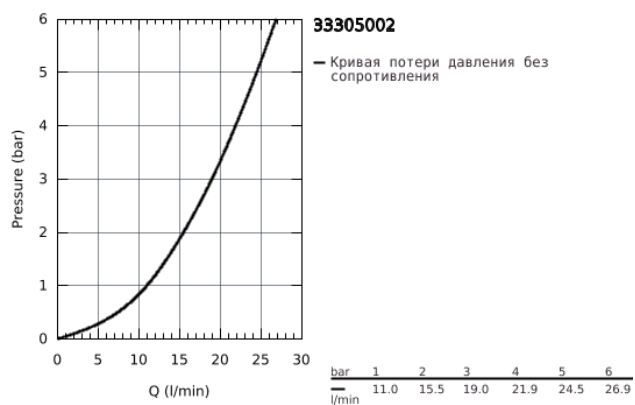

33 305 002 EUROSMART СМЕСИТЕЛЬ ОДНОРЫЧАЖНЫЙ ДЛЯ ВАННЫ, DN 15

ОПИСАНИЕ ПРОДУКТА

- установка на стену
- GROHE SilkMove керамический картридж Ø 46 мм
- GROHE StarLight хромированное покрытие поверхности
- GROHE FastFixation быстрый монтаж
- в комплект входят:
- комплект готового монтажа (19 450 002)
- со встраиваемым механизмом
- регулировка расхода воды
- автоматический переключатель: ванна/душ
- металлический рычаг
- металлическая розетка
- уплотнитель розетки и рычага
- дополнительный ограничитель температуры (46 308 000)

33 305 002 EUROSMART СМЕСИТЕЛЬ ОДНОРЫЧАЖНЫЙ ДЛЯ ВАННЫ, DN 15

33 305 002 EUROSMART СМЕСИТЕЛЬ ОДНОРЫЧАЖНЫЙ ДЛЯ ВАННЫ, DN 15

ЗАПАСНЫЕ ЧАСТИ

- 1: Рычаг (Order-nr. 46903000)
- 2: Розетка (Order-nr. 46905000)
- 3: Картридж (Order-nr. 46048000)
- 4: Переключатель (Order-nr. 46737000)
- 5: Ограничитель температуры (Order-nr. 46308000)*
- 6: Удлинение (Order-nr. 46191000)*
- 7: Удлинение (Order-nr. 46343000)*