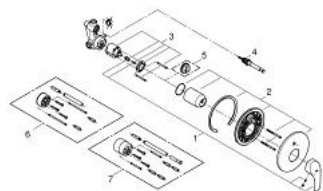

33 305 002 EUROSMART СМЕСИТЕЛЬ ОДНОРЫЧАЖНЫЙ ДЛЯ ВАННЫ, DN 15

ОПИСАНИЕ ПРОДУКТА

- установка на стену
- GROHE SilkMove керамический картридж Ø 46 мм
- GROHE StarLight хромированное покрытие поверхности
- GROHE FastFixation быстрый монтаж
- в комплект входят:
- комплект готового монтажа (19 450 002)
- со встраиваемым механизмом
- регулировка расхода воды
- автоматический переключатель: ванна/душ
- металлический рычаг
- металлическая розетка
- уплотнитель розетки и рычага
- дополнительный ограничитель температуры (46 308 000)

33 305 002 EUROSMART СМЕСИТЕЛЬ ОДНОРЫЧАЖНЫЙ ДЛЯ ВАННЫ, DN 15

33 305 002 EUROSMART СМЕСИТЕЛЬ ОДНОРЫЧАЖНЫЙ ДЛЯ ВАННЫ, DN 15

ЗАПАСНЫЕ ЧАСТИ

- 1: Рычаг (Order-nr. 46903000)
- 2: Розетка (Order-nr. 46905000)
- 3: Картридж (Order-nr. 46048000)
- 4: Переключатель (Order-nr. 46737000)
- 5: Ограничитель температуры (Order-nr. 46308000)*
- 6: Удлинение (Order-nr. 46191000)*
- 7: Удлинение (Order-nr. 46343000)*