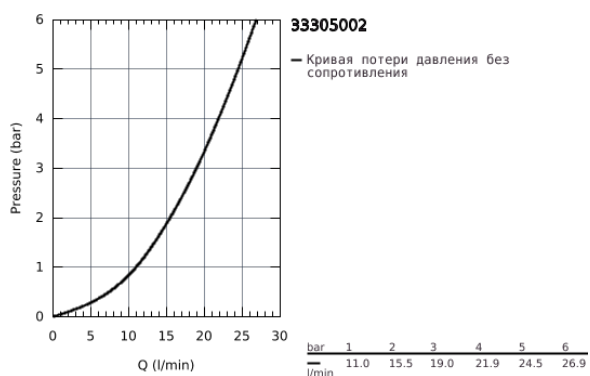

33 305 002 EUROSMART СМЕСИТЕЛЬ ОДНОРЫЧАЖНЫЙ ДЛЯ ВАННЫ, DN 15

ОПИСАНИЕ ПРОДУКТА

- установка на стену
- GROHE SilkMove керамический картридж Ø 46 мм
- GROHE StarLight хромированное покрытие поверхности
- GROHE FastFixation быстрый монтаж
- в комплект входят:
- комплект готового монтажа (19 450 002)
- со встраиваемым механизмом
- регулировка расхода воды
- автоматический переключатель: ванна/душ
- металлический рычаг
- металлическая розетка
- уплотнитель розетки и рычага
- дополнительный ограничитель температуры (46 308 000)