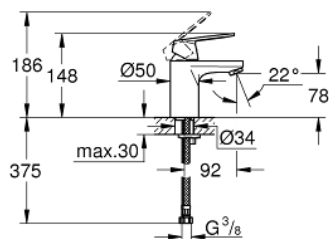

32 824 000 EUROSMART COSMOPOLITAN СМЕСИТЕЛЬ ОДНОРЫЧАЖНЫЙ ДЛЯ РАКОВИНЫ, DN 15 S-SIZE

ОПИСАНИЕ ПРОДУКТА

- монтаж на одно отверстие
- металлический рычаг
- GROHE SilkMove керамический картридж 35 мм
- регулировка расхода воды
- возможность установки мин. расхода 2,5 л/мин.
- GROHE StarLight хромированное покрытие поверхности
- GROHE FastFixation быстрая монтажная система
- аэратор
- гладкий корпус
- гибкая подводка
- дополнительный ограничитель температуры (46 375 000)
- класс шума I по DIN 4109

32 824 000 EUROSMART COSMOPOLITAN СМЕСИТЕЛЬ ОДНОРЫЧАЖНЫЙ ДЛЯ РАКОВИНЫ, DN 15 S-SIZE

ЗАПАСНЫЕ ЧАСТИ

- 1: Рычаг (Order-nr. 46681000)
- 2: Колпак (Order-nr. 46492000)
- 3: Винтовая стяжка (Order-nr. 46460000)
- 4: Картридж (Order-nr. 46374000)
- 5: Аэратор (Order-nr. 13929000)
- 6: Обратное резьбовое соединение (Order-nr. 46671000)
- 7: Ограничитель температуры (Order-nr. 46375000)*
- 8: Монтажный ключ (Order-nr. 19017000)*
- 9: Ключ (Order-nr. 19332000)*