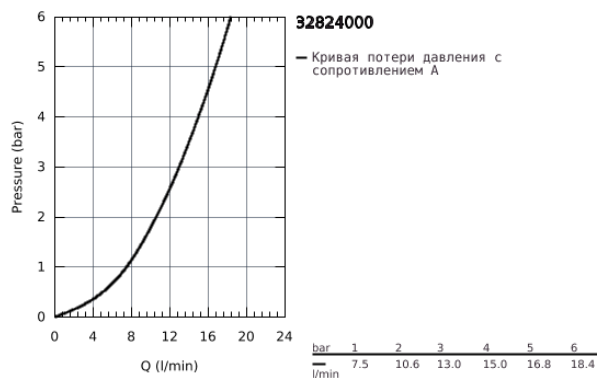

32 824 000 EUROSMART COSMOPOLITAN СМЕСИТЕЛЬ ОДНОРЫЧАЖНЫЙ ДЛЯ РАКОВИНЫ, DN 15 S-SIZE

ОПИСАНИЕ ПРОДУКТА

- монтаж на одно отверстие
- металлический рычаг
- GROHE SilkMove керамический картридж 35 мм
- регулировка расхода воды
- возможность установки мин. расхода 2,5 л/мин.
- GROHE StarLight хромированное покрытие поверхности
- GROHE FastFixation быстрая монтажная система
- аэратор
- гладкий корпус
- гибкая подводка
- дополнительный ограничитель температуры (46 375 000)
- класс шума I по DIN 4109

32 824 000 EUROSMART COSMOPOLITAN СМЕСИТЕЛЬ ОДНОРЫЧАЖНЫЙ ДЛЯ РАКОВИНЫ, DN 15 S-SIZE

ЗАПАСНЫЕ ЧАСТИ

- 1: Рычаг (Order-nr. 46681000)
- 2: Колпак (Order-nr. 46492000)
- 3: Винтовая стяжка (Order-nr. 46460000)
- 4: Картридж (Order-nr. 46374000)
- 5: Аэратор (Order-nr. 13929000)
- 6: Обратное резьбовое соединение (Order-nr. 46671000)
- 7: Ограничитель температуры (Order-nr. 46375000)*
- 8: Монтажный ключ (Order-nr. 19017000)*
- 9: Ключ (Order-nr. 19332000)*