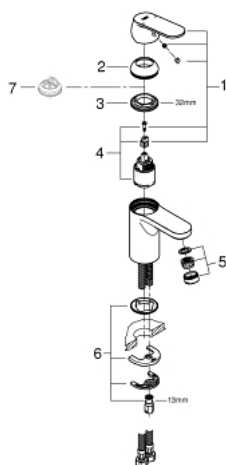

32 824 000 EUROSMART COSMOPOLITAN СМЕСИТЕЛЬ ОДНОРЫЧАЖНЫЙ ДЛЯ РАКОВИНЫ, DN 15 S-SIZE

ОПИСАНИЕ ПРОДУКТА

- монтаж на одно отверстие
- металлический рычаг
- GROHE SilkMove керамический картридж 35 мм
- регулировка расхода воды
- возможность установки мин. расхода 2,5 л/мин.
- GROHE StarLight хромированное покрытие поверхности
- GROHE FastFixation быстрая монтажная система
- аэратор
- гладкий корпус
- гибкая подводка
- дополнительный ограничитель температуры (46 375 000)
- класс шума I по DIN 4109

32 824 000 EUROSMART COSMOPOLITAN СМЕСИТЕЛЬ ОДНОРЫЧАЖНЫЙ ДЛЯ РАКОВИНЫ, DN 15 S-SIZE

ЗАПАСНЫЕ ЧАСТИ

- 1: Рычаг (Order-nr. 46681000)
- 2: Колпак (Order-nr. 46492000)
- 3: Винтовая стяжка (Order-nr. 46460000)
- 4: Картридж (Order-nr. 46374000)
- 5: Аэратор (Order-nr. 13929000)
- 6: Обратное резьбовое соединение (Order-nr. 46671000)
- 7: Ограничитель температуры (Order-nr. 46375000)*
- 8: Монтажный ключ (Order-nr. 19017000)*
- 9: Ключ (Order-nr. 19332000)*