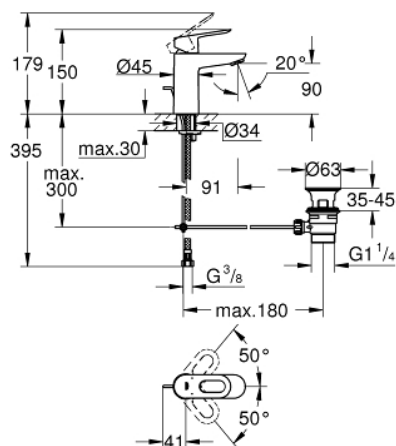

## 23 335 000 BAULOOP СМЕСИТЕЛЬ ОДНОРЫЧАЖНЫЙ ДЛЯ РАКОВИНЫ, DN 15 S-SIZE

### ОПИСАНИЕ ПРОДУКТА

- монтаж на одно отверстие
- металлический рычаг
- GROHE Longlife керамический картридж 28 мм
- GROHE StarLight хромированное покрытие поверхности
- GROHE EcoJoy - 5,7 л/мин
- система быстрого монтажа
- рычажный донный клапан 1 1/4", пластик
- гибкая подводка

### ЗАПАСНЫЕ ЧАСТИ

- 1: Рычаг (Order-nr. 46695000)
- 2: Картридж (Order-nr. 46580000)
- 3: Тяга (Order-nr. 46739000)
- 4: Аэратор (Order-nr. 48159000)
- 5: Обратное резьбовое соединение (Order-nr. 46249000)
- 6: Сливной гарнитур 1 1/4" (Order-nr. 28910000)
- 6.1: Пробка (Order-nr. 07182000)
- 6.2: Эксцентриковая тяга (Order-nr. 07052000)
- 7: Монтажный ключ (Order-nr. 19017000)\*
- 8: Эксцентриковая тяга (Order-nr. 07341000)\*