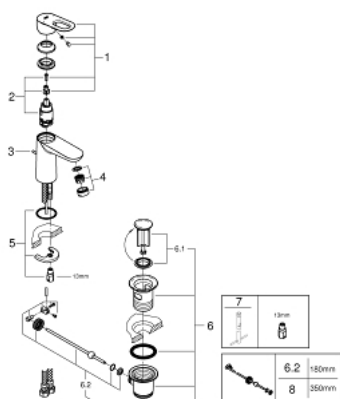

## 23 335 000 BAULOOP СМЕСИТЕЛЬ ОДНОРЫЧАЖНЫЙ ДЛЯ РАКОВИНЫ, DN 15 S-SIZE

### ОПИСАНИЕ ПРОДУКТА

- монтаж на одно отверстие
- металлический рычаг
- GROHE Longlife керамический картридж 28 мм
- GROHE StarLight хромированное покрытие поверхности
- GROHE EcoJoy - 5,7 л/мин
- система быстрого монтажа
- рычажный донный клапан 1 1/4", пластик
- гибкая подводка

### ЗАПАСНЫЕ ЧАСТИ

- 1: Рычаг (Order-nr. 46695000)
- 2: Картридж (Order-nr. 46580000)
- 3: Тяга (Order-nr. 46739000)
- 4: Аэратор (Order-nr. 48159000)
- 5: Обратное резьбовое соединение (Order-nr. 46249000)
- 6: Сливной гарнитур 1 1/4" (Order-nr. 28910000)
- 6.1: Пробка (Order-nr. 07182000)
- 6.2: Эксцентриковая тяга (Order-nr. 07052000)
- 7: Монтажный ключ (Order-nr. 19017000)\*
- 8: Эксцентриковая тяга (Order-nr. 07341000)\*