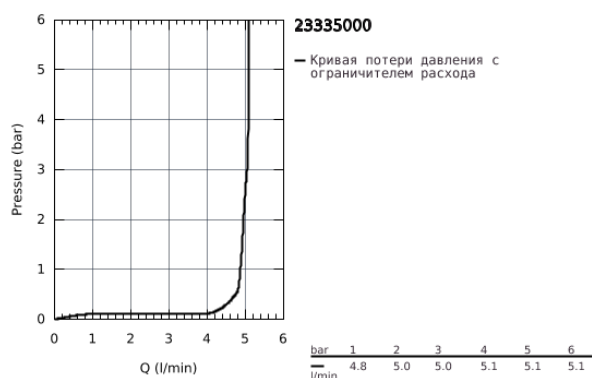

## 23 335 000 BAULOOP СМЕСИТЕЛЬ ОДНОРЫЧАЖНЫЙ ДЛЯ РАКОВИНЫ, DN 15 S-SIZE

### ОПИСАНИЕ ПРОДУКТА

- монтаж на одно отверстие
- металлический рычаг
- GROHE Longlife керамический картридж 28 мм
- GROHE StarLight хромированное покрытие поверхности
- GROHE EcoJoy - 5,7 л/мин
- система быстрого монтажа
- рычажный донный клапан 1 1/4", пластик
- гибкая подводка