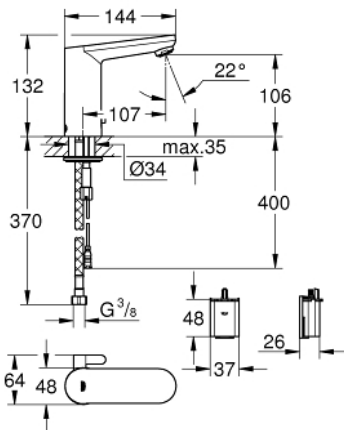

36 327 001 EUROSMART COSMOPOLITAN E ИНФРАКРАСНАЯ ЭЛЕКТРОНИКА ДЛЯ РАКОВИНЫ, DN 15, СО СМЕШИВАНИЕМ И С РЕГУЛИРУЕМЫМ ОГРАНИЧИТЕЛЕМ ТЕМПЕРАТУРЫ

ОПИСАНИЕ ПРОДУКТА

- с инфракрасным датчиком для двусторонней связи для мониторинга, настройки и сервисного обслуживания
- 6V литиевая батарейка, тип CR-P2
- Срок службы батарейки: прибл. 7 лет (150 включений в день)
- GROHE EcoJoy - 5,7 л/мин
- гибкая подводка
- обратный клапан
- грязеулавливающие фильтры
- со встроенным электромагнитным клапаном
- внешняя батарея
- система быстрого монтажа
- многоступенчатый указатель состояния батарейки
- 7 предустановленных режимов:
 - автоматический смыв
 - термическая дезинфекция
 - моющий режим
- дополнительные функции и точные настройки с помощью пульта дистанционного управления 36 407
- Одобрено в CE
- класс шума I по DIN 4109
- тип защиты смесителя IP 59K
- минимальное давление 1,0 бар

Certificate NF - Classement E00 C3 A2 U3

36 327 001 EUROSMART COSMOPOLITAN Е ИНФРАКРАСНАЯ ЭЛЕКТРОНИКА ДЛЯ РАКОВИНЫ, DN 15, СО СМЕШИВАНИЕМ И С РЕГУЛИРУЕМЫМ ОГРАНИЧИТЕЛЕМ ТЕМПЕРАТУРЫ

ЗАПАСНЫЕ ЧАСТИ

- 1: Винты (Order-nr. 4283100M)
- 2: Аэратор (Order-nr. 48159000)
- 3: Магнитный вентиль (Order-nr. 42479000)
- 4: Рычаг (Order-nr. 42401000)
- 4.1: O-кольцо (Order-nr. 4284000M)
- 5: Комплект крепежа (Order-nr. 42400000)
- 6: Обратный клапан (Order-nr. 4257200M)
- 7: Фильтр (Order-nr. 4241300M)
- 8: Футляр с батареей (Order-nr. 42393000)
- 8.1: Батарейка (Order-nr. 42886000)
- 9: Монтажный ключ (Order-nr. 19017000)*
- 10: Защита против прокручивания (Order-nr. 36276000)*
- 11: Пульт дистанционного управления (Order-nr. 36407001)*
- 12: Аэратор (Order-nr. 36133000)*
- 13: Скрытое устройство смешивания (Order-nr. 42408000)*
- 14: Розетка (Order-nr. 36370000)*
- 15: Сливной нажимной гарнитур (Order-nr. 65807000)*