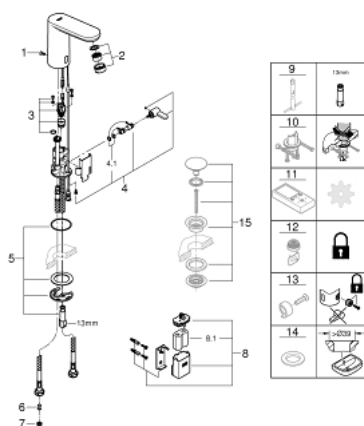

36 327 001 EUROSMART COSMOPOLITAN E ИНФРАКРАСНАЯ ЭЛЕКТРОНИКА ДЛЯ РАКОВИНЫ, DN 15, СО СМЕШИВАНИЕМ И С РЕГУЛИРУЕМЫМ ОГРАНИЧИТЕЛЕМ ТЕМПЕРАТУРЫ

ОПИСАНИЕ ПРОДУКТА

- с инфракрасным датчиком для двусторонней связи для мониторинга, настройки и сервисного обслуживания
- 6V литиевая батарейка, тип CR-P2
- Срок службы батарейки: прибл. 7 лет (150 включений в день)
- GROHE EcoJoy - 5,7 л/мин
- гибкая подводка
- обратный клапан
- грязеулавливающие фильтры
- со встроенным электромагнитным клапаном
- внешняя батарея
- система быстрого монтажа
- многоступенчатый указатель состояния батарейки
- 7 предустановленных режимов:
 - автоматический смыв
 - термическая дезинфекция
 - моющий режим
- дополнительные функции и точные настройки с помощью пульта дистанционного управления 36 407
- Одобрено в CE
- класс шума I по DIN 4109
- тип защиты смесителя IP 59K
- минимальное давление 1,0 бар

Certificate NF - Classement E00 C3 A2 U3

36 327 001 EUROSMART COSMOPOLITAN Е ИНФРАКРАСНАЯ ЭЛЕКТРОНИКА ДЛЯ РАКОВИНЫ, DN 15, СО СМЕШИВАНИЕМ И С РЕГУЛИРУЕМЫМ ОГРАНИЧИТЕЛЕМ ТЕМПЕРАТУРЫ

ЗАПАСНЫЕ ЧАСТИ

- 1: Винты (Order-nr. 4283100M)
- 2: Аэратор (Order-nr. 48159000)
- 3: Магнитный вентиль (Order-nr. 42479000)
- 4: Рычаг (Order-nr. 42401000)
- 4.1: O-кольцо (Order-nr. 4284000M)
- 5: Комплект крепежа (Order-nr. 42400000)
- 6: Обратный клапан (Order-nr. 4257200M)
- 7: Фильтр (Order-nr. 4241300M)
- 8: Футляр с батареей (Order-nr. 42393000)
- 8.1: Батарейка (Order-nr. 42886000)
- 9: Монтажный ключ (Order-nr. 19017000)*
- 10: Защита против прокручивания (Order-nr. 36276000)*
- 11: Пульт дистанционного управления (Order-nr. 36407001)*
- 12: Аэратор (Order-nr. 36133000)*
- 13: Скрытое устройство смешивания (Order-nr. 42408000)*
- 14: Розетка (Order-nr. 36370000)*
- 15: Сливной нажимной гарнитур (Order-nr. 65807000)*