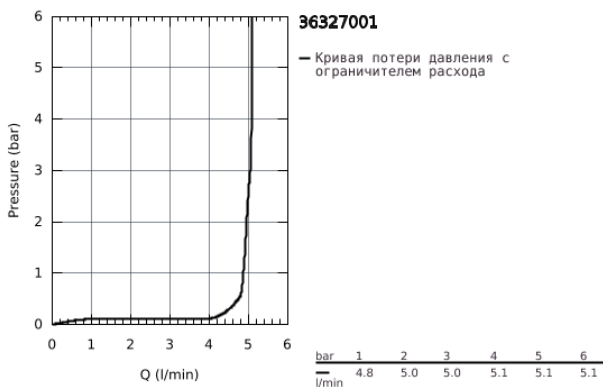

Certificate NF - Classement E00 C3 A2 U3