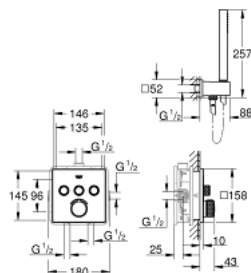

## 34 712 000 SMARTCONTROL НАБОР ДЛЯ КОМПЛЕКТАЦИИ ДУША

### ОПИСАНИЕ ПРОДУКТА

- в комплект входят:
- встраиваемый смеситель с 3 кнопками управления
- SmartControl комплект верхней монтажной части (смеситель)
- (29 149 000)
- GROHE Rapido SmartBox 35 600/35 604 (универсальная встраиваемая часть)
- Rainshower SmartActive 310 Cube Верхний душ с 2 режимами струи (26 479), душевой кронштейн 400 мм и встраиваемая часть (26 483 000)
- ручной душ Euphoria Cube Stick (27 698 000)
- Euphoria Cube wall Подключение для душевого шланга (26 370 000)
- душевой шланг Silverflex 1.500 мм (28 364)