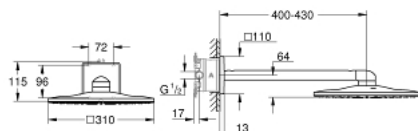

### ОПИСАНИЕ ПРОДУКТА

- в комплект входят:
- встраиваемый смеситель с 3 кнопками управления
- SmartControl комплект верхней монтажной части (смеситель)
- (29 149 000)
- GROHE Rapido SmartBox 35 600/35 604 (универсальная встраиваемая часть)
- Rainshower SmartActive 310 Cube Верхний душ с 2 режимами струи (26 479), душевой кронштейн 400 мм и встраиваемая часть (26 483 000)
- ручной душ Euphoria Cube Stick (27 698 000)
- Euphoria Cube wall Подключение для душевого шланга (26 370 000)
- душевой шланг Silverflex 1.500 мм (28 364)