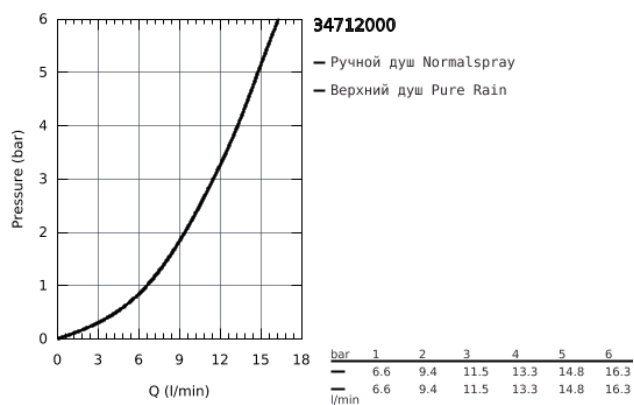

ОПИСАНИЕ ПРОДУКТА

- в комплект входят:
- встраиваемый смеситель с 3 кнопками управления
- SmartControl комплект верхней монтажной части (смеситель)
- (29 149 000)
- GROHE Rapido SmartBox 35 600/35 604 (универсальная встраиваемая часть)
- Rainshower SmartActive 310 Cube Верхний душ с 2 режимами струи (26 479), душевой кронштейн 400 мм и встраиваемая часть (26 483 000)
- ручной душ Euphoria Cube Stick (27 698 000)
- Euphoria Cube wall Подключение для душевого шланга (26 370 000)
- душевой шланг Silverflex 1.500 мм (28 364)