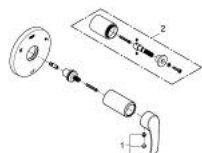

19 972 002 **EUROSMART <P>ПЕРЕКЛЮЧАТЕЛЬ НА 3 ПОЛОЖЕНИЯ</P>**

ОПИСАНИЕ ПРОДУКТА

- для использования с переключателем
- 29 708 000
- без встраиваемого механизма
- GROHE StarLight хромированное покрытие поверхности

19 972 002 **EUROSMART <P>ПЕРЕКЛЮЧАТЕЛЬ НА 3 ПОЛОЖЕНИЯ</P>**

ЗАПАСНЫЕ ЧАСТИ

1: Рычаг (Order-nr. 48259000)

2: Удлинение (Order-nr. 45979000)*

* Optional accessories