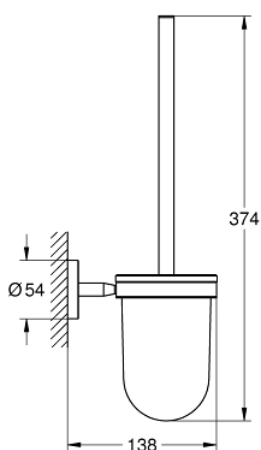

40 463 001 BAUCOSMOPOLITAN ТУАЛЕТНЫЙ ЁРШИК С ДЕРЖАТЕЛЕМ

ОПИСАНИЕ ПРОДУКТА

- стекло / металл
- настенный монтаж
- скрытое крепление
- GROHE StarLight хромированное покрытие поверхности
- Шурупы и дюбели в комплекте

40 463 001 BAUCOSMOPOLITAN ТУАЛЕТНЫЙ ЁРШИК С ДЕРЖАТЕЛЕМ

ЗАПАСНЫЕ ЧАСТИ

- 1: Запасной ёршик (Order-nr. 40392000)
- 1.1: Запасная головка ёршика (Order-nr. 40791001)
- 2: Запасной стакан (Order-nr. 40589000)