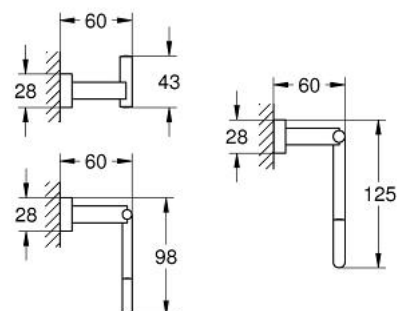

### ОПИСАНИЕ ПРОДУКТА

- металл
- в комплект входят:
- крючок для банного халата (40 511 001)
- Кольцо для полотенца (40 510 001)
- Держатель бумаги (40 507 001)
- держатель для банного полотенца, 558 мм (40 509 001)
- скрытое крепление
- GROHE StarLight хромированное покрытие поверхности