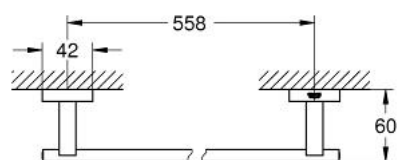

### ОПИСАНИЕ ПРОДУКТА

- металл
- в комплект входят:
- крючок для банного халата (40 511 001)
- Кольцо для полотенца (40 510 001)
- Держатель бумаги (40 507 001)
- держатель для банного полотенца, 558 мм (40 509 001)
- скрытое крепление
- GROHE StarLight хромированное покрытие поверхности