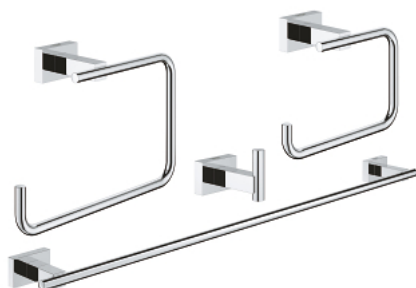

## 40 778 001 ESSENTIALS CUBE НАБОР АКЦЕССУАРОВ 4 В 1 MASTER BATHROOM

### ОПИСАНИЕ ПРОДУКТА

- металл
- в комплект входят:
- крючок для банного халата (40 511 001)
- Кольцо для полотенца (40 510 001)
- Держатель бумаги (40 507 001)
- держатель для банного полотенца, 558 мм (40 509 001)
- скрытое крепление
- GROHE StarLight хромированное покрытие поверхности