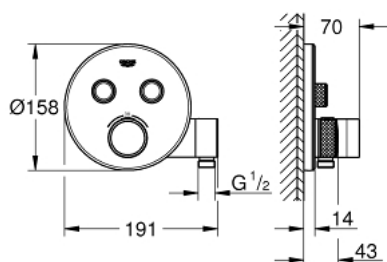

29 120 000 GROHTHERM SMARTCONTROL ТЕРМОСТАТ ДЛЯ ВСТРАИВАЕМОГО МОНТАЖА НА 2 ВЫХОДА СО ВСТРОЕННЫМ ДЕРЖАТЕЛЕМ ДЛЯ РУЧНОГО ДУША

ОПИСАНИЕ ПРОДУКТА

- комплект верхней монтажной части для
- GROHE Rapido SmartBox 35 600/35 604 (универсальная встраиваемая часть)
- металлическая накладная панель с GROHE FastFixation (скрытые эксцентрики, уплотнение, скрытый монтаж), регулируемая на 6°
- GROHE StarLight хромированное покрытие поверхности
- SmartControl нажать для вкл/выкл, повернуть для увеличения напора воды от режима EcoJoy до максимального напора воды
- заменяемые символы
- GROHE TurboStat компактный картридж с восковым термoeлементом
- ProGrip эргономичные рукоятки с рифленной поверхностью
- GROHE SafeStop стопор безопасности при 38°C
- GROHE SafeStop Plus опционно ограничитель температуры на 43°C / 46°C, включен
- встроенные обратные клапаны и грязеулавливающие фильтры
- возможность одновременного включения нескольких точек водоотвода
- встроенный держатель для ручного душа и подключение для душевого шланга 1/2"
- без встраиваемой части
- распределение расхода: выход В = 24 л/мин ручной душ = 12 л/мин
выход В + ручной душ = 27 л/мин

ЗАПАСНЫЕ ЧАСТИ

- 1: Монтажная плата (Order-nr. 48364000)
 - 2: Ручка температуры (Order-nr. 49029000)
 - 3: Розетка (Order-nr. 49034000)
 - 4: Кнопочное управление (Order-nr. 48361000)
 - 5: Картридж (Order-nr. 48359000)
 - 5.1: Шпindelь (Order-nr. 49088000)
 - 6: Компактный термостатический картридж 3/4" (Order-nr. 49028000)
 - 7: Обратный клапан (Order-nr. 47979000)
 - 8: Уплотнение (Order-nr. 48360000)
 - 9: Ключ (Order-nr. 49059000)*
 - 10: Набор защиты от обратного потока (DIN-EN1717) (Order-nr. 14055000)*
 - 11: GROHE TurboStat картридж 3/4" (Order-nr. 49003000)*
 - 12: Набор запорных клапанов (Order-nr. 1405300M)*
 - 13: Универсальный набор удлинителей для смесителей с 2-мя рукояткам и, 25 мм (Order-nr. 14048000)*
- * Optional accessories