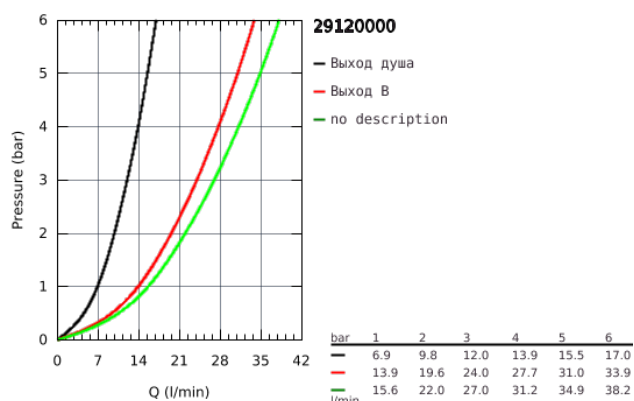

29 120 000 GROHTHERM SMARTCONTROL ТЕРМОСТАТ ДЛЯ ВСТРАИВАЕМОГО МОНТАЖА НА 2 ВЫХОДА СО ВСТРОЕННЫМ ДЕРЖАТЕЛЕМ ДЛЯ РУЧНОГО ДУША

ОПИСАНИЕ ПРОДУКТА

- комплект верхней монтажной части для
- GROHE Rapido SmartBox 35 600/35 604 (универсальная встраиваемая часть)
- металлическая накладная панель с GROHE FastFixation (скрытые эксцентрики, уплотнение, скрытый монтаж), регулируемая на 6°
- GROHE StarLight хромированное покрытие поверхности
- SmartControl нажать для вкл/выкл, повернуть для увеличения напора воды от режима EcoJoy до максимального напора воды
- заменяемые символы
- GROHE TurboStat компактный картридж с восковым термoeлементом
- ProGrip эргономичные рукоятки с рифленной поверхностью
- GROHE SafeStop стопор безопасности при 38°C
- GROHE SafeStop Plus опционно ограничитель температуры на 43°C / 46°C, включен
- встроенные обратные клапаны и грязеулавливающие фильтры
- возможность одновременного включения нескольких точек водоотвода
- встроенный держатель для ручного душа и подключение для душевого шланга 1/2"
- без встраиваемой части
- распределение расхода: выход В = 24 л/мин ручной душ = 12 л/мин
выход В + ручной душ = 27 л/мин

Certificate NF - Classement E3/1 C1 A1 U3

29 120 000 GROHTHERM SMARTCONTROL ТЕРМОСТАТ ДЛЯ ВСТРАИВАЕМОГО
МОНТАЖА НА 2 ВЫХОДА
СО ВСТРОЕННЫМ ДЕРЖАТЕЛЕМ ДЛЯ РУЧНОГО ДУША

29 120 000 GROHTHERM SMARTCONTROL ТЕРМОСТАТ ДЛЯ ВСТРАИВАЕМОГО МОНТАЖА НА 2 ВЫХОДА СО ВСТРОЕННЫМ ДЕРЖАТЕЛЕМ ДЛЯ РУЧНОГО ДУША