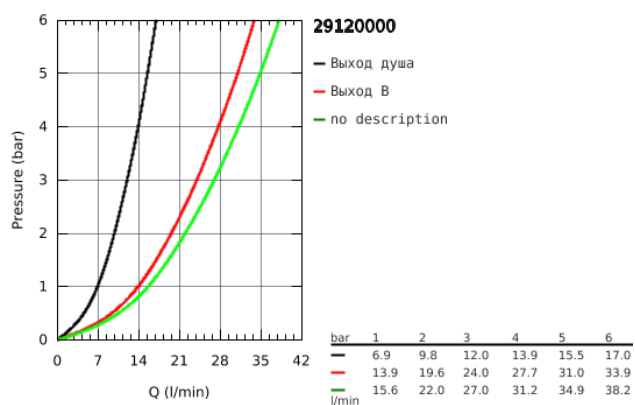

29 120 000 GROHTHERM SMARTCONTROL ТЕРМОСТАТ ДЛЯ ВСТРАИВАЕМОГО МОНТАЖА НА 2 ВЫХОДА СО ВСТРОЕННЫМ ДЕРЖАТЕЛЕМ ДЛЯ РУЧНОГО ДУША

ОПИСАНИЕ ПРОДУКТА

- комплект верхней монтажной части для
- GROHE Rapido SmartBox 35 600/35 604 (универсальная встраиваемая часть)
- металлическая накладная панель с GROHE FastFixation (скрытые эксцентрики, уплотнение, скрытый монтаж), регулируемая на 6°
- GROHE StarLight хромированное покрытие поверхности
- SmartControl нажать для вкл/выкл, повернуть для увеличения напора воды от режима EcoJoy до максимального напора воды
- заменяемые символы
- GROHE TurboStat компактный картридж с восковым термoeлементом
- ProGrip эргономичные рукоятки с рифленной поверхностью
- GROHE SafeStop стопор безопасности при 38°C
- GROHE SafeStop Plus опционно ограничитель температуры на 43°C / 46°C, включен
- встроенные обратные клапаны и грязеулавливающие фильтры
- возможность одновременного включения нескольких точек водоотвода
- встроенный держатель для ручного душа и подключение для душевого шланга 1/2"
- без встраиваемой части
- распределение расхода: выход В = 24 л/мин ручной душ = 12 л/мин
выход В + ручной душ = 27 л/мин

Certificate NF - Classement E3/1 C1 A1 U3

29 120 000 GROHTHERM SMARTCONTROL ТЕРМОСТАТ ДЛЯ ВСТРАИВАЕМОГО
МОНТАЖА НА 2 ВЫХОДА
СО ВСТРОЕННЫМ ДЕРЖАТЕЛЕМ ДЛЯ РУЧНОГО ДУША

29 120 000 GROHTHERM SMARTCONTROL ТЕРМОСТАТ ДЛЯ ВСТРАИВАЕМОГО МОНТАЖА НА 2 ВЫХОДА СО ВСТРОЕННЫМ ДЕРЖАТЕЛЕМ ДЛЯ РУЧНОГО ДУША