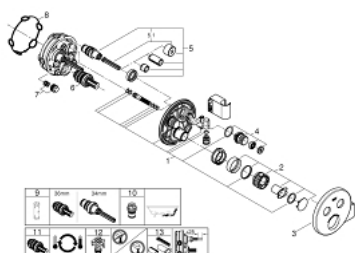

29 120 000 GROHTHERM SMARTCONTROL ТЕРМОСТАТ ДЛЯ ВСТРАИВАЕМОГО МОНТАЖА НА 2 ВЫХОДА СО ВСТРОЕННЫМ ДЕРЖАТЕЛЕМ ДЛЯ РУЧНОГО ДУША

ОПИСАНИЕ ПРОДУКТА

- комплект верхней монтажной части для
- GROHE Rapido SmartBox 35 600/35 604 (универсальная встраиваемая часть)
- металлическая накладная панель с GROHE FastFixation (скрытые эксцентрики, уплотнение, скрытый монтаж), регулируемая на 6°
- GROHE StarLight хромированное покрытие поверхности
- SmartControl нажать для вкл/выкл, повернуть для увеличения напора воды от режима EcoJoy до максимального напора воды
- заменяемые символы
- GROHE TurboStat компактный картридж с восковым термoeлементом
- ProGrip эргономичные рукоятки с рифленной поверхностью
- GROHE SafeStop стопор безопасности при 38°C
- GROHE SafeStop Plus опционно ограничитель температуры на 43°C / 46°C, включен
- встроенные обратные клапаны и грязеулавливающие фильтры
- возможность одновременного включения нескольких точек водоотвода
- встроенный держатель для ручного душа и подключение для душевого шланга 1/2"
- без встраиваемой части
- распределение расхода: выход В = 24 л/мин ручной душ = 12 л/мин
выход В + ручной душ = 27 л/мин

Certificate NF - Classement E3/1 C1 A1 U3

29 120 000 GROHTHERM SMARTCONTROL ТЕРМОСТАТ ДЛЯ ВСТРАИВАЕМОГО
МОНТАЖА НА 2 ВЫХОДА
СО ВСТРОЕННЫМ ДЕРЖАТЕЛЕМ ДЛЯ РУЧНОГО ДУША

29 120 000 GROHTHERM SMARTCONTROL ТЕРМОСТАТ ДЛЯ ВСТРАИВАЕМОГО МОНТАЖА НА 2 ВЫХОДА СО ВСТРОЕННЫМ ДЕРЖАТЕЛЕМ ДЛЯ РУЧНОГО ДУША