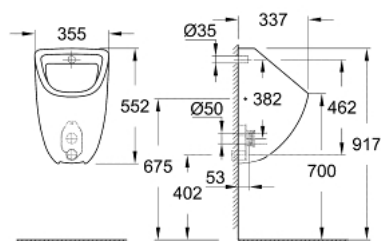

### ОПИСАНИЕ ПРОДУКТА

- скрытый монтаж
- объем смыва 1 л
- с креплением
- санитарная керамика
- для установки, пожалуйста, закажите сифон для писсуара 39 732 000 (горизонтальный выпуск) или 39 733 000 (вертикальный выпуск), продается отдельно
- не совместим с датчиком температуры 39 367 000