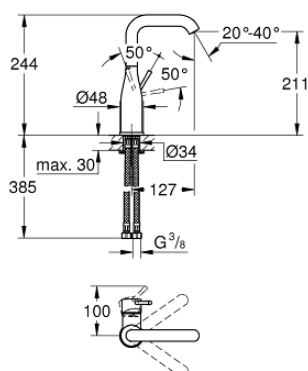

23 541 001 ESSENCE СМЕСИТЕЛЬ ОДНОРЫЧАЖНЫЙ ДЛЯ РАКОВИНЫ, DN 15 L-SIZE

ОПИСАНИЕ ПРОДУКТА

- монтаж на одно отверстие
- металлический рычаг
- GROHE SilkMove керамический картридж 28 мм
- с ограничителем температуры
- GROHE StarLight хромированное покрытие поверхности
- GROHE EcoJoy - 5,7 л/мин
- GROHE AquaGuide регулируемый аэратор
- GROHE FastFixation Plus Система монтажа
- поворотный излив с аэратором и стопором
- гладкий корпус
- гибкая подводка
- минимальное давление 1,0 бар

23 541 001 **ESSENCE СМЕСИТЕЛЬ ОДНОРЫЧАЖНЫЙ ДЛЯ РАКОВИНЫ, DN 15**
L-SIZE

ЗАПАСНЫЕ ЧАСТИ

- 1: Рычаг (Order-nr. 46919000)
- 2: Картридж (Order-nr. 46580000)
- 3: Трубнообразный излив (Order-nr. 13374000)
- 3.1: Аэратор (Order-nr. 48270000)
- 3.2: O-кольцо Ø13,5 x Ø2,75 (Order-nr. 0128500M)
- 3.3: Страховочное кольцо (Order-nr. 4826600M)
- 4: Обратное резьбовое соединение (Order-nr. 46645000)
- 5: Шланг под давлением (Order-nr. 46255000)
- 6: Монтажный ключ (Order-nr. 19017000)*