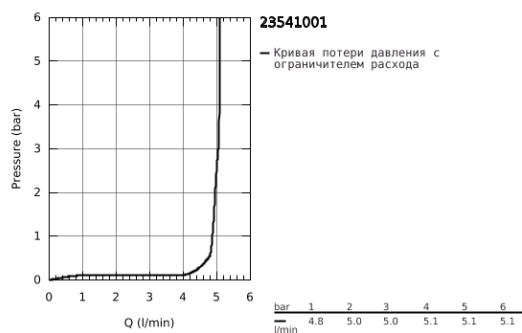

23 541 001 ESSENCE СМЕСИТЕЛЬ ОДНОРЫЧАЖНЫЙ ДЛЯ РАКОВИНЫ, DN 15 L-SIZE

ОПИСАНИЕ ПРОДУКТА

- монтаж на одно отверстие
- металлический рычаг
- GROHE SilkMove керамический картридж 28 мм
- с ограничителем температуры
- GROHE StarLight хромированное покрытие поверхности
- GROHE EcoJoy - 5,7 л/мин
- GROHE AquaGuide регулируемый аэратор
- GROHE FastFixation Plus Система монтажа
- поворотный излив с аэратором и стопором
- гладкий корпус
- гибкая подводка
- минимальное давление 1,0 бар