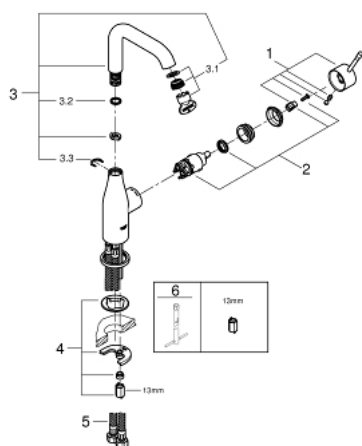

23 541 001 ESSENCE СМЕСИТЕЛЬ ОДНОРЫЧАЖНЫЙ ДЛЯ РАКОВИНЫ, DN 15 L-SIZE

ОПИСАНИЕ ПРОДУКТА

- монтаж на одно отверстие
- металлический рычаг
- GROHE SilkMove керамический картридж 28 мм
- с ограничителем температуры
- GROHE StarLight хромированное покрытие поверхности
- GROHE EcoJoy - 5,7 л/мин
- GROHE AquaGuide регулируемый аэратор
- GROHE FastFixation Plus Система монтажа
- поворотный излив с аэратором и стопором
- гладкий корпус
- гибкая подводка
- минимальное давление 1,0 бар

23 541 001 **ESSENCE СМЕСИТЕЛЬ ОДНОРЫЧАЖНЫЙ ДЛЯ РАКОВИНЫ, DN 15**
L-SIZE

ЗАПАСНЫЕ ЧАСТИ

- 1: Рычаг (Order-nr. 46919000)
- 2: Картридж (Order-nr. 46580000)
- 3: Трубнообразный излив (Order-nr. 13374000)
- 3.1: Аэратор (Order-nr. 48270000)
- 3.2: O-кольцо Ø13,5 x Ø2,75 (Order-nr. 0128500M)
- 3.3: Страховочное кольцо (Order-nr. 4826600M)
- 4: Обратное резьбовое соединение (Order-nr. 46645000)
- 5: Шланг под давлением (Order-nr. 46255000)
- 6: Монтажный ключ (Order-nr. 19017000)*