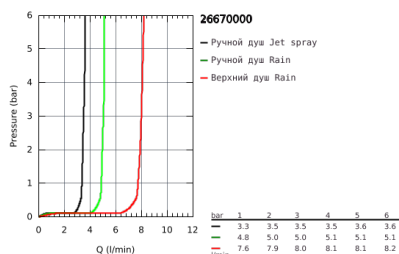

26 670 000 TEMPESTA COSMOPOLITAN SYSTEM 250 ДУШЕВАЯ СИСТЕМА С ТЕРМОСТАТОМ ДЛЯ НАСТЕННОГО МОНТАЖА

ОПИСАНИЕ ПРОДУКТА (1/2)

- в комплект входят:
- горизонтальный поворотный душевой кронштейн 390 мм
- настенный термостат с аквадиммером
- выбор между:
- верхний душ Tempesta 250 (26 666)
- душевая струя
- Rain
- тыльная часть верхнего душа белая
- с шаровым шарниром
- угол поворота $\pm 10^\circ$
- GROHE EcoJoy ограничитель расхода воды 9,5 л/мин
- ручной душ Tempesta Cosmopolitan 100 (27 571 001)
- 2 вида струи:
- Rain, Jet
- GROHE EcoJoy ограничитель расхода воды 5,7 л/мин.
- регулируется по высоте с помощью скользящего элемента
- душевой шланг, 1.750 мм 1/2" x 1/2" (28 410)
- GROHE EcoJoy Технология совершенного потока при уменьшенном расходе воды
- GROHE TurboStat компактный картридж с восковым термозлементом
- GROHE SafeStop стопор безопасности при 38°C
- GROHE SafeStop Plus опционно ограничитель температуры на 43°C, включен
- GROHE DreamSpray превосходный поток воды
- GROHE StarLight хромированное покрытие поверхности
- SpeedClean система против известковых отложений
- внутренний охлаждающий канал для продолжительного срока службы
- Twistfree против перекручивания шланга
- совместим с проточным водонагревателем только выше 18 кВт/ч, а также с накопительным водонагревателем (см. Техническую информацию)