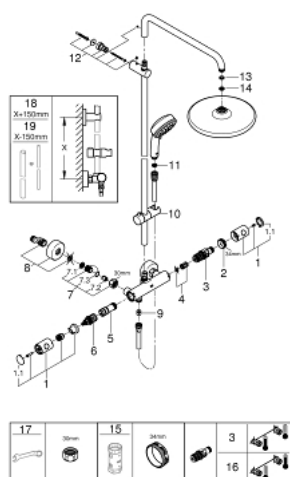

26 670 000 TEMPESTA COSMOPOLITAN SYSTEM 250 ДУШЕВАЯ СИСТЕМА С ТЕРМОСТАТОМ ДЛЯ НАСТЕННОГО МОНТАЖА

ЗАПАСНЫЕ ЧАСТИ

- 1: Costa-рукоятка металлическая 1/2" (Order-nr. 47984000)
 - 1.1: Заглушка (Order-nr. 6458500M)
 - 2: Крепежное кольцо (Order-nr. 47743000)
 - 3: Компактный термостатический картридж 1/2" (Order-nr. 47439000)
 - 4: Шумоглушитель (Order-nr. 47398000)
 - 5: Водоводная трубка (Order-nr. 47751000)
 - 6: Aquadimmer (Order-nr. 12433000)
 - 7: Обратный клапан (Order-nr. 47189000)
 - 7.1: Грязеулавливающий фильтр (Order-nr. 0726400M)
 - 7.2: Обратный клапан (Order-nr. 08565000)
 - 7.3: O-кольцо Ø17 x Ø2 (Order-nr. 0305500M)
 - 8: S-образный эксцентрик (Order-nr. 12662000)
 - 9: Обратный клапан (Order-nr. 08565000)
 - 10: Скользящий элемент (Order-nr. 12140000)
 - 11: Сетка (Order-nr. 0700200M)
 - 12: Держатель душевой штанги (Order-nr. 48423000)
 - 13: Уплотнение Ø18,5 x Ø12 x 2 (Order-nr. 0138900M)
 - 14: Сетка (Order-nr. 48007000)
 - 15: Ключ (Order-nr. 19332000)*
 - 16: GROHE TurboStat картридж 1/2" (Order-nr. 47175000)*
 - 17: Ключ (Order-nr. 19377000)*
 - 18: Душевая штанга для переоснащения (Order-nr. 48053000)*
 - 19: Душевая штанга для переоснащения (Order-nr. 48054000)*
- * Optional accessories