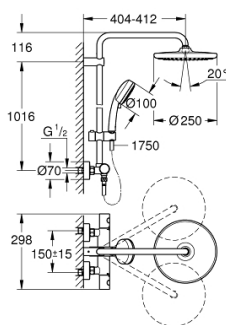

26 670 000 TEMPESTA COSMOPOLITAN SYSTEM 250 ДУШЕВАЯ СИСТЕМА С ТЕРМОСТАТОМ ДЛЯ НАСТЕННОГО МОНТАЖА

ОПИСАНИЕ ПРОДУКТА (1/2)

- в комплект входят:
- горизонтальный поворотный душевой кронштейн 390 мм
- настенный термостат с аквадиммером
- выбор между:
- верхний душ Tempesta 250 (26 666)
- душевая струя
- Rain
- тыльная часть верхнего душа белая
- с шаровым шарниром
- угол поворота $\pm 10^\circ$
- GROHE EcoJoy ограничитель расхода воды 9,5 л/мин
- ручной душ Tempesta Cosmopolitan 100 (27 571 001)
- 2 вида струи:
- Rain, Jet
- GROHE EcoJoy ограничитель расхода воды 5,7 л/мин.
- регулируется по высоте с помощью скользящего элемента
- душевой шланг, 1.750 мм 1/2" x 1/2" (28 410)
- GROHE EcoJoy Технология совершенного потока при уменьшенном расходе воды
- GROHE TurboStat компактный картридж с восковым термозлементом
- GROHE SafeStop стопор безопасности при 38°C
- GROHE SafeStop Plus опционно ограничитель температуры на 43°C, включен
- GROHE DreamSpray превосходный поток воды
- GROHE StarLight хромированное покрытие поверхности
- SpeedClean система против известковых отложений
- внутренний охлаждающий канал для продолжительного срока службы
- Twistfree против перекручивания шланга
- совместим с проточным водонагревателем только выше 18 кВт/ч, а также с накопительным водонагревателем (см. Техническую информацию)