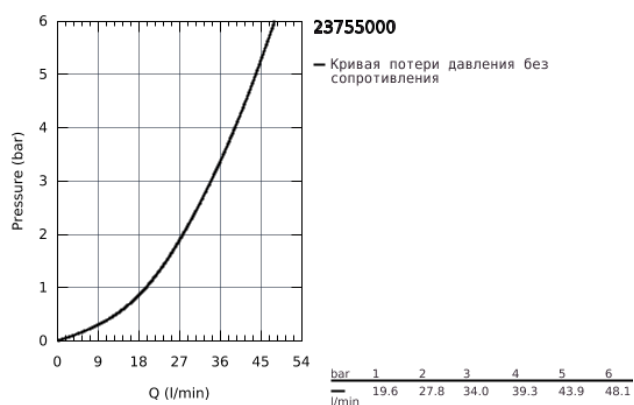

ОПИСАНИЕ ПРОДУКТА

- настенный монтаж
- металлический рычаг
- GROHE Longlife Керамический картридж 46 мм
- GROHE StarLight хромированное покрытие поверхности
- регулировка расхода воды
- отвод для душа снизу 1/2" со встроенным обратным клапаном
- скрытые S-образные эксцентрики
- отражатели из металла
- с защитой от обратного потока