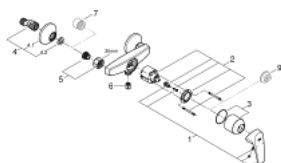

### ОПИСАНИЕ ПРОДУКТА

- настенный монтаж
- металлический рычаг
- GROHE Longlife Керамический картридж 46 мм
- GROHE StarLight хромированное покрытие поверхности
- регулировка расхода воды
- отвод для душа снизу 1/2" со встроенным обратным клапаном
- скрытые S-образные эксцентрики
- отражатели из металла
- с защитой от обратного потока

### ЗАПАСНЫЕ ЧАСТИ

- 1: Рычаг (Order-nr. 46702000)
- 2: Картридж (Order-nr. 46048000)
- 3: Колпак (Order-nr. 46584000)
- 4: S-образный эксцентрик (Order-nr. 12075000)
- 4.1: Уплотнение (Order-nr. 0138600M)
- 4.2: Розетка (Order-nr. 0221000M)
- 5: Резьбовое соединение  
подключения 1/2" (Order-nr. 45044000)
- 6: Обратный клапан (Order-nr. 08565000)
- 7: Удлинение 3/4", 20 мм (Order-nr. 0713000M)\*
- 8: Ключ (Order-nr. 19377000)\*
- 9: Ограничитель температуры (Order-nr. 46375000)\*