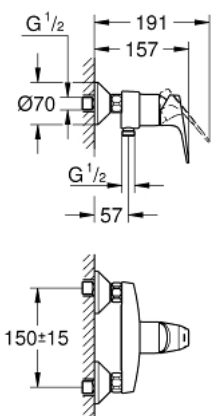

## 23 755 000 BAUFLOW СМЕСИТЕЛЬ ОДНОРЫЧАЖНЫЙ ДЛЯ ДУША, DN 15

### ОПИСАНИЕ ПРОДУКТА

- настенный монтаж
- металлический рычаг
- GROHE Longlife Керамический картридж 46 мм
- GROHE StarLight хромированное покрытие поверхности
- регулировка расхода воды
- отвод для душа снизу 1/2" со встроенным обратным клапаном
- скрытые S-образные эксцентрики
- отражатели из металла
- с защитой от обратного потока

### ЗАПАСНЫЕ ЧАСТИ

- 1: Рычаг (Order-nr. 46702000)
- 2: Картридж (Order-nr. 46048000)
- 3: Колпак (Order-nr. 46584000)
- 4: S-образный эксцентрик (Order-nr. 12075000)
- 4.1: Уплотнение (Order-nr. 0138600M)
- 4.2: Розетка (Order-nr. 0221000M)
- 5: Резьбовое соединение  
подключения 1/2" (Order-nr. 45044000)
- 6: Обратный клапан (Order-nr. 08565000)
- 7: Удлинение 3/4", 20 мм (Order-nr. 0713000M)\*
- 8: Ключ (Order-nr. 19377000)\*
- 9: Ограничитель температуры (Order-nr. 46375000)\*