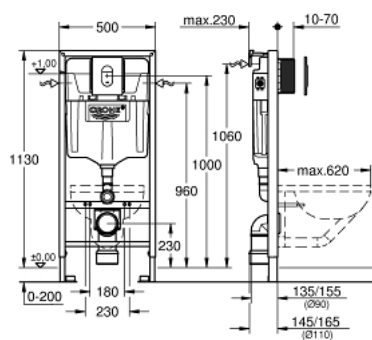

38 929 000 RAPID SL 4 В 1 В СБОРЕ, МОНТАЖНАЯ ВЫСОТА 1.13 М

ОПИСАНИЕ ПРОДУКТА

- смывной бачок GD 2
- в комплект входят:
 - Rapid SL для подвесного унитаза (38 528 001)
 - Arena Cosmopolitan накладная панель, хром, вертикальный монтаж (38 844 000)
 - настенные уголки (38 558 00M)
 - WC со звукоизоляционным набором (37 131 000)