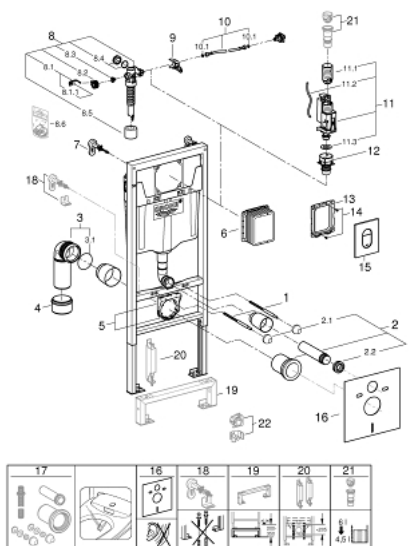

38 929 000 RAPID SL 4 В 1 В СБОРЕ, МОНТАЖНАЯ ВЫСОТА 1.13 М

ЗАПАСНЫЕ ЧАСТИ

- 1: Резьбовые болты (Order-nr. 4276400M)
- 2: Впускной и смывной гарнитуры для унитаза (Order-nr. 37311K00)
  - 2.1: Крепёж (Order-nr. 43511SH0)
  - 2.2: Соединение (Order-nr. 37119000)
- 3: PP-смывная дуга DN 90 (Order-nr. 42327000)
- 4: 4" адаптер патрубка (Order-nr. 42242000)
- 5: Фиксаторы (Order-nr. 42243000)
- 6: Ревизионная камера (Order-nr. 66791000)
- 7: Настенный уголок (Order-nr. 3855800M)
- 8: Наполнительный клапан (Order-nr. 37095000)
  - 8.1: Рычаг (Order-nr. 43734000)
    - 8.1.1: Уплотнение (Order-nr. 4377000M)
  - 8.2: Вентильная головка (Order-nr. 43536000)
  - 8.3: Мембрана (Order-nr. 4375800M)
  - 8.4: Колпак винта (Order-nr. 43735000)
  - 8.5: Вентильный поплавок 5 шт. (Order-nr. 4379100M)
  - 8.6: Комплект уплотнений (Order-nr. 43722000)*
- 9: Держатель для смесителей GROHE встроенного монтажа (Order-nr. 42246000)
- 10: Шланг подключения (Order-nr. 42233000)
  - 10.1: О-кольцо (Order-nr. 0319100M)
- 11: AV1 Смывной вентиль с удлинителем (Order-nr. 42320000)
  - 11.1: Удлиннитель перелива (Order-nr. 42313000)
  - 11.2: пневматический шланг (Order-nr. 42319000)
  - 11.3: Уплотнение (Order-nr. 42310000)
- 12: Седло клапана для GD 2 (Order-nr. 42315000)
- 13: Крепежная рама (Order-nr. 43207000)
- 14: Винт (Order-nr. 6636200M)
- 15: Накладная панель с кнопкой (Order-nr. 42378000)
- 16: Звукоизоляционный комплект (Order-nr. 37131000)
- 17: Подключение воды (Order-nr. 48561000)
- 18: Набор для дооснащения инсталляции для унитаза-биде (Sensia IGS, Sensia Arena) (Order-nr. 40899000)*
- 19: Дополнительный крепеж к стене, вариативное размещение (Order-nr. 38733000)*
- 20: Удлинение (Order-nr. 38629000)*
- 21: Аксессуары (Order-nr. 38779000)*
- 22: Переходник 4,5 л для GD 2 (Order-nr. 42333000)*

* Optional accessories