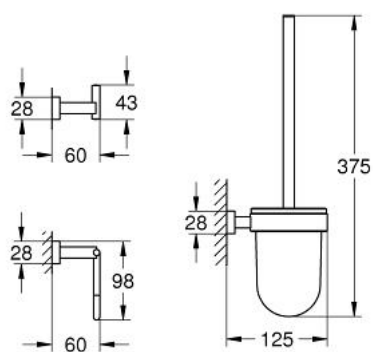

40 757 001 ESSENTIALS CUBE НАБОР АКЦЕССУАРОВ 3 В 1 CITY RESTROOM

ОПИСАНИЕ ПРОДУКТА

- стекло / металл
- в комплект входят:
 - крючок для банного халата (40 511 001)
 - Держатель бумаги (40 507 001)
 - туалетный ёршик с держателем (40 513 001)
- скрытое крепление
- GROHE StarLight хромированное покрытие поверхности

40 757 001 **ESSENTIALS CUBE НАБОР АКЦЕССУАРОВ 3 В 1 CITY RESTROOM**

ЗАПАСНЫЕ ЧАСТИ

1: Запасной ёршик (Order-nr. 40392000)

1.1: Запасная головка ёршика (Order-nr. 40791001)

2: запасной стакан (Order-nr. 40393000)