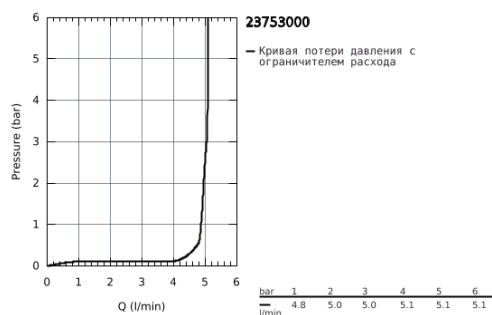

23 753 000 BAUFLOW СМЕСИТЕЛЬ ОДНОРЫЧАЖНЫЙ ДЛЯ РАКОВИНЫ, DN 15 L-SIZE

ОПИСАНИЕ ПРОДУКТА

- монтаж на одно отверстие
- металлический рычаг
- GROHE Longlife керамический картридж 28 мм
- GROHE StarLight хромированное покрытие поверхности
- GROHE EcoJoy - 5,7 л/мин
- система быстрого монтажа
- поворотный трубкообразный излив
- рычажный донный клапан 1 1/4", пластик
- гибкая подводка