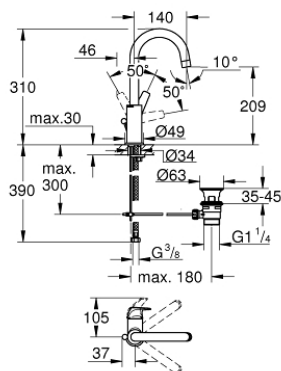

23 753 000 BAUFLOW СМЕСИТЕЛЬ ОДНОРЫЧАЖНЫЙ ДЛЯ РАКОВИНЫ, DN 15 L-SIZE

ОПИСАНИЕ ПРОДУКТА

- монтаж на одно отверстие
- металлический рычаг
- GROHE Longlife керамический картридж 28 мм
- GROHE StarLight хромированное покрытие поверхности
- GROHE EcoJoy - 5,7 л/мин
- система быстрого монтажа
- поворотный трубкообразный излив
- рычажный донный клапан 1 1/4", пластик
- гибкая подводка

23 753 000 BAUFLOW СМЕСИТЕЛЬ ОДНОРЫЧАЖНЫЙ ДЛЯ РАКОВИНЫ, DN 15 L-SIZE

ЗАПАСНЫЕ ЧАСТИ

- 1: Рычаг (Order-nr. 46771000)
 - 2: Колпак (Order-nr. 46581000)
 - 3: Крепежное кольцо (Order-nr. 46715000)
 - 4: Картридж (Order-nr. 46580000)
 - 5: Аэратор (Order-nr. 13935000)
 - 6: Страховочное кольцо (Order-nr. 4825700M)
 - 7: Тяга (Order-nr. 06329000)
 - 8: Обратное резьбовое соединение (Order-nr. 46249000)
 - 9: Сливной гарнитур 1 1/4" (Order-nr. 28910000)
 - 9.1: Пробка (Order-nr. 07182000)
 - 9.2: Эксцентриковая тяга (Order-nr. 07052000)
 - 10: Эксцентриковая тяга (Order-nr. 07341000)*
 - 11: Монтажный ключ (Order-nr. 19017000)*
- * Optional accessories