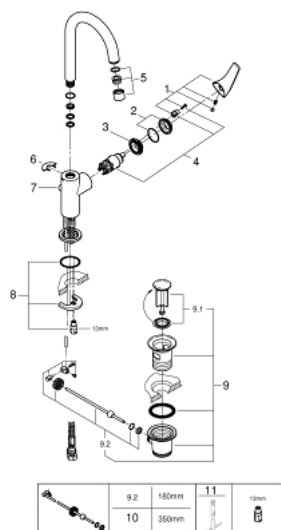

23 753 000 BAUFLOW СМЕСИТЕЛЬ ОДНОРЫЧАЖНЫЙ ДЛЯ РАКОВИНЫ, DN 15 L-SIZE

ОПИСАНИЕ ПРОДУКТА

- монтаж на одно отверстие
- металлический рычаг
- GROHE Longlife керамический картридж 28 мм
- GROHE StarLight хромированное покрытие поверхности
- GROHE EcoJoy - 5,7 л/мин
- система быстрого монтажа
- поворотный трубкообразный излив
- рычажный донный клапан 1 1/4", пластик
- гибкая подводка

23 753 000 BAUFLOW СМЕСИТЕЛЬ ОДНОРЫЧАЖНЫЙ ДЛЯ РАКОВИНЫ, DN 15 L-SIZE

ЗАПАСНЫЕ ЧАСТИ

- 1: Рычаг (Order-nr. 46771000)
 - 2: Колпак (Order-nr. 46581000)
 - 3: Крепежное кольцо (Order-nr. 46715000)
 - 4: Картридж (Order-nr. 46580000)
 - 5: Аэратор (Order-nr. 13935000)
 - 6: Страховочное кольцо (Order-nr. 4825700M)
 - 7: Тяга (Order-nr. 06329000)
 - 8: Обратное резьбовое соединение (Order-nr. 46249000)
 - 9: Сливной гарнитур 1 1/4" (Order-nr. 28910000)
 - 9.1: Пробка (Order-nr. 07182000)
 - 9.2: Эксцентриковая тяга (Order-nr. 07052000)
 - 10: Эксцентриковая тяга (Order-nr. 07341000)*
 - 11: Монтажный ключ (Order-nr. 19017000)*
- * Optional accessories