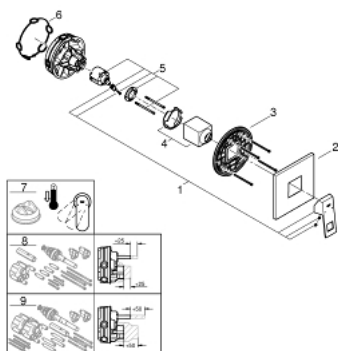

### ОПИСАНИЕ ПРОДУКТА

- комплект верхней монтажной части для
- GROHE Rapido SmartBox 35 600/35 604 (универсальная встраиваемая часть)
- GROHE SilkMove керамический картридж Ø 46 мм
- с настенными розетками GROHE FastFixation (скрытые эксцентрики, уплотнение, скрытый монтаж)
- металлическая накладная панель, регулируемая на 6°
- металлический рычаг
- распределение расхода: выход В или С = 30 л/мин
- без встраиваемой части

### ЗАПАСНЫЕ ЧАСТИ

- 1: Рычаг (Order-nr. 46782000)
  - 2: Розетка (Order-nr. 48430000)
  - 3: Монтажная плата (Order-nr. 48441000)
  - 4: Колпак (Order-nr. 46784000)
  - 5: Картридж (Order-nr. 46048000)
  - 6: Уплотнение (Order-nr. 48360000)
  - 7: Ограничитель температуры (Order-nr. 46375000)\*
  - 8: Универсальный набор удлинителей для смесителей с 2-мя рукоятками, 25 мм (Order-nr. 14056000)\*
  - 9: Универсальный набор удлинителей для смесителей с 2-мя рукоятками, 50 мм (Order-nr. 14057000)\*
- \* Optional accessories