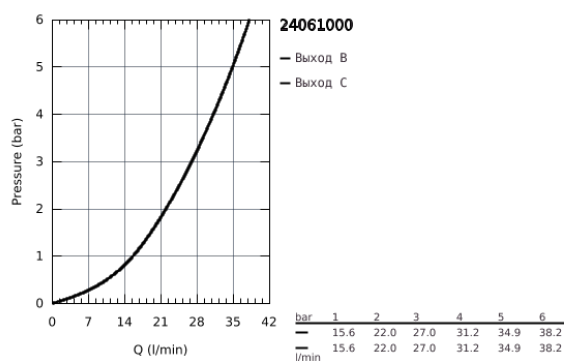

### ОПИСАНИЕ ПРОДУКТА

- комплект верхней монтажной части для
- GROHE Rapido SmartBox 35 600/35 604 (универсальная встраиваемая часть)
- GROHE SilkMove керамический картридж Ø 46 мм
- с настенными розетками GROHE FastFixation (скрытые эксцентрики, уплотнение, скрытый монтаж)
- металлическая накладная панель, регулируемая на 6°
- металлический рычаг
- распределение расхода: выход В или С = 30 л/мин
- без встраиваемой части