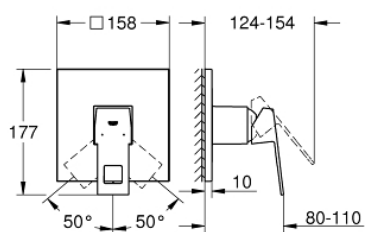

### ОПИСАНИЕ ПРОДУКТА

- комплект верхней монтажной части для
- GROHE Rapido SmartBox 35 600/35 604 (универсальная встраиваемая часть)
- GROHE SilkMove керамический картридж Ø 46 мм
- с настенными розетками GROHE FastFixation (скрытые эксцентрики, уплотнение, скрытый монтаж)
- металлическая накладная панель, регулируемая на 6°
- металлический рычаг
- распределение расхода: выход В или С = 30 л/мин
- без встраиваемой части