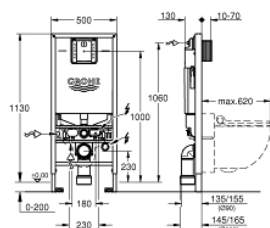

## 39 596 000 RAPID SLX ИНСТАЛЛЯЦИЯ ДЛЯ ПОДВЕСНОГО УНИТАЗА, МОНТАЖНАЯ ВЫСОТА 1.13 М СО ВСТРОЕННОЙ ЭЛЕКТРИЧЕСКОЙ РОЗЕТКОЙ И ПОДВОДОМ ВОДЫ ДЛЯ ПОДКЛЮЧЕНИЯ УНИТАЗОВ-БИДЕ

### ОПИСАНИЕ ПРОДУКТА (1/2)

- смывной бачок GDХ, 6 л
  - со встроенной электрической розеткой
  - для установки унитаза-биде (подключение к воде)
  - небольшое ревизионное окно для малых панелей смыва
  - для монтажа перед стеной или стеной перегородкой
  - самонесущая стальная рама с порошковым напылением
  - подготовлена для облицовки
  - фиксированные подключения
  - быстрая регулировка по высоте
- 
- крепежный материал
- 
- проверено -TUEV
  - 2 болта-держателя для унитаза
  - крепление для керамики
  - расстояние между болтами 180/230 мм
  - выходной патрубок для унитаза Ø 90 мм
  - регулировка глубины монтажа
  - редуктор Ø 90/110 мм
  - впускной и смывной гарнитуры
  - Смывной бачок GDХ, 6 л, со следующими характеристиками:
    - заводская настройка 6 л и 3 л
    - Пневматический смывной клапан с тремя режимами слива: 2-х объёмный, старт/стоп, или непрерывный
  - подвод воды сверху, справа или сзади
  - Арматурная группа I
  - с изоляцией от конденсационной влаги
  - подключение воды DN 15
  - во время сборки не требуется дополнительного инструмента для монтажа инспекционного короба
  - для вертикального монтажа