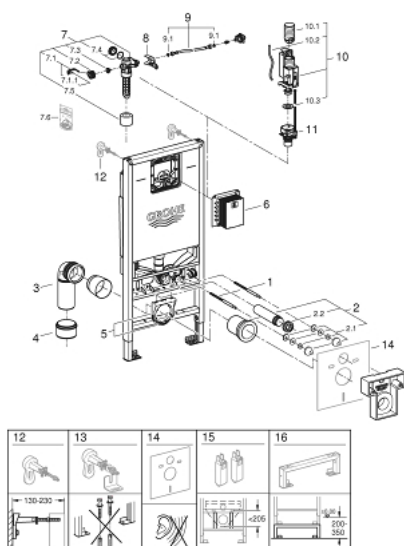

39 596 000 RAPID SLX ИНСТАЛЛЯЦИЯ ДЛЯ ПОДВЕСНОГО УНИТАЗА, МОНТАЖНАЯ ВЫСОТА 1.13 М СО ВСТРОЕННОЙ ЭЛЕКТРИЧЕСКОЙ РОЗЕТКОЙ И ПОДВОДОМ ВОДЫ ДЛЯ ПОДКЛЮЧЕНИЯ УНИТАЗОВ-БИДЕ

ЗАПАСНЫЕ ЧАСТИ

- 1: Резьбовые болты (Order-nr. 4276400M)
- 2: Впускной и смывной гарнитуры для унитаза (Order-nr. 37311K00)
- 2.1: Крепёж (Order-nr. 43511SH0)
- 2.2: Соединение (Order-nr. 37119000)
- 3: PP-смывная дуга DN 90 (Order-nr. 42327000)
- 4: 4" адаптер патрубка (Order-nr. 42242000)
- 5: Фиксаторы (Order-nr. 42243000)
- 6: Ревизионный короб для крепления малых панелей смыва (Order-nr. 40911000)
- 7: Наполнительный клапан (Order-nr. 42583000)
- 7.1: Рычаг (Order-nr. 43734000)
- 7.1.1: Уплотнение (Order-nr. 4377000M)
- 7.2: Вентильная головка (Order-nr. 43536000)
- 7.3: Мембрана (Order-nr. 4375800M)
- 7.4: Колпак винта (Order-nr. 43735000)
- 7.5: Вентильный поплавок 5 шт. (Order-nr. 4379100M)
- 7.6: Комплект уплотнений (Order-nr. 43722000)*
- 8: Держатель для смесителей GROHE встроенного монтажа (Order-nr. 42246000)
- 9: Шланг подключения (Order-nr. 42233000)
- 9.1: O-кольцо (Order-nr. 0319100M)
- 10: AV1 Смывной вентиль с удлиннителем (Order-nr. 42320000)
- 10.1: Удлиннитель перелива (Order-nr. 42313000)
- 10.2: пневматический шланг (Order-nr. 42319000)
- 10.3: Уплотнение (Order-nr. 42310000)
- 11: Седло клапана (Order-nr. 42593000)
- 12: Настенный уголок (Order-nr. 3855800M)*
- 13: Дополнительный крепеж к стене, вариативное размещение (Order-nr. 38733000)*
- 14: Звукоизоляционный комплект (Order-nr. 37131000)*
- 15: Аксессуары (Order-nr. 39607000)*
- 16: Rapid SLX удль для нап-о монт. до 350мм (Order-nr. 38629001)*

* Optional accessories