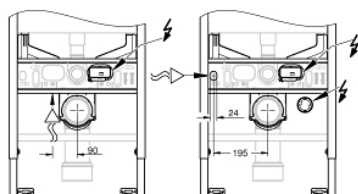

## 39 596 000 RAPID SLX ИНСТАЛЛЯЦИЯ ДЛЯ ПОДВЕСНОГО УНИТАЗА, МОНТАЖНАЯ ВЫСОТА 1.13 М СО ВСТРОЕННОЙ ЭЛЕКТРИЧЕСКОЙ РОЗЕТКОЙ И ПОДВОДОМ ВОДЫ ДЛЯ ПОДКЛЮЧЕНИЯ УНИТАЗОВ-БИДЕ

### ОПИСАНИЕ ПРОДУКТА (1/2)

- смывной бачок GDХ, 6 л
  - со встроенной электрической розеткой
  - для установки унитаза-биде (подключение к воде)
  - небольшое ревизионное окно для малых панелей смыва
  - для монтажа перед стеной или стеной перегородкой
  - самонесущая стальная рама с порошковым напылением
  - подготовлена для облицовки
  - фиксированные подключения
  - быстрая регулировка по высоте
- 
- крепежный материал
- 
- проверено -TUEV
  - 2 болта-держателя для унитаза
  - крепление для керамики
  - расстояние между болтами 180/230 мм
  - выходной патрубок для унитаза Ø 90 мм
  - регулировка глубины монтажа
  - редуктор Ø 90/110 мм
  - впускной и смывной гарнитуры
  - Смывной бачок GDХ, 6 л, со следующими характеристиками:
    - заводская настройка 6 л и 3 л
    - Пневматический смывной клапан с тремя режимами слива: 2-х объёмный, старт/стоп, или непрерывный
  - подвод воды сверху, справа или сзади
  - Арматурная группа I
  - с изоляцией от конденсационной влаги
  - подключение воды DN 15
  - во время сборки не требуется дополнительного инструмента для монтажа инспекционного короба
  - для вертикального монтажа