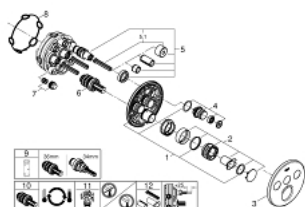

29 121 000 GROHTHERM SMARTCONTROL ТЕРМОСТАТ ДЛЯ ВСТРАИВАЕМОГО МОНТАЖА НА 3 ВЫХОДА

ЗАПАСНЫЕ ЧАСТИ

1. 1: Монтажная плата (Order-nr. 48362000)
   - 2: Ручка температуры (Order-nr. 49029000)
   - 3: Розетка (Order-nr. 49035000)
   - 4: Кнопочное управление (Order-nr. 48361000)
   - 5: Картридж (Order-nr. 48359000)
   - 5.1: Шпindelь (Order-nr. 49088000)
   - 6: Компактный термостатический картридж 3/4" (Order-nr. 49028000)
   - 7: Обратный клапан (Order-nr. 47979000)
   - 8: Уплотнение (Order-nr. 48360000)
   - 9: Ключ (Order-nr. 49059000)*
   - 10: GROHE TurboStat картридж 3/4" (Order-nr. 49003000)*
   - 11: Набор запорных клапанов (Order-nr. 1405300M)*
   - 12: Универсальный набор удлинителей для смесителей с 2-мя рукояткам и, 25 мм (Order-nr. 14048000)*
2. Optional accessories