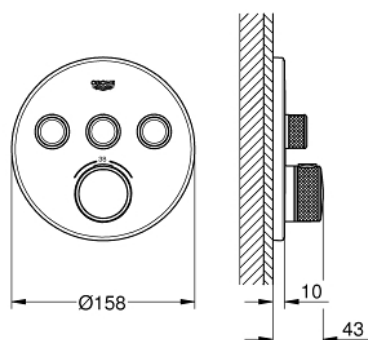

### ОПИСАНИЕ ПРОДУКТА

- комплект верхней монтажной части для
- GROHE Rapido SmartBox 35 600/35 604 (универсальная встраиваемая часть)
- металлическая накладная панель с GROHE FastFixation (скрытые эксцентрики, уплотнение, скрытый монтаж), регулируемая на 6°
- GROHE StarLight хромированное покрытие поверхности
- SmartControl нажать для вкл/выкл, повернуть для увеличения напора воды от режима EcoJoy до максимального напора воды
- заменяемые символы
- GROHE TurboStat компактный картридж с восковым термoeлементом
- ProGrip эргономичные рукоятки с рифленной поверхностью
- GROHE SafeStop стопор безопасности при 38°C
- GROHE SafeStop Plus опционно ограничитель температуры на 43°C / 46°C, включен
- встроенные обратные клапаны и грязеулавливающие фильтры
- возможность одновременного включения нескольких точек водоотвода
- без встраиваемой части
- распределение расхода: выход А = 23 л/мин выход В = 27 л/мин выход С = 23 л/мин выход А + В = 33 л/мин выход А + В + С = 36 л/мин