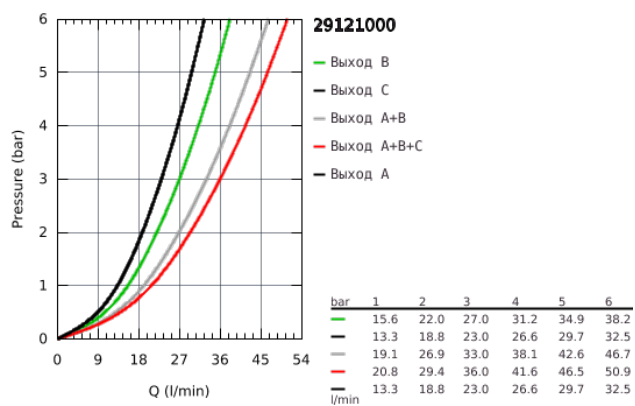

29 121 000 GROHTHERM SMARTCONTROL ТЕРМОСТАТ ДЛЯ ВСТРАИВАЕМОГО МОНТАЖА НА 3 ВЫХОДА