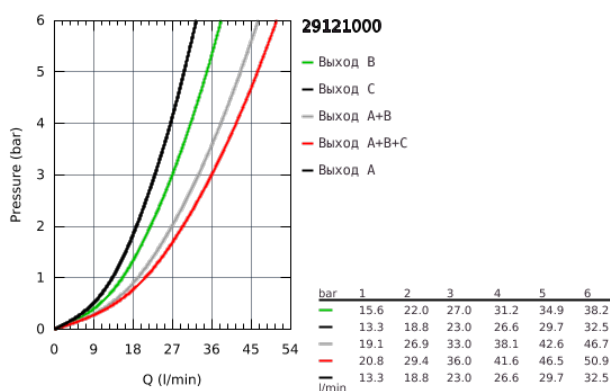

Certificate NF - Classement E3/1 C1 A1 U3