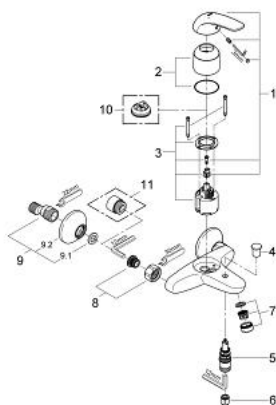

32 743 000 EUROECO СМЕСИТЕЛЬ ОДНОРЫЧАЖНЫЙ ДЛЯ ВАННЫ, DN 15

ОПИСАНИЕ ПРОДУКТА

- настенный монтаж
- металлический рычаг
- GROHE SilkMove керамический картридж Ø 46 мм
- GROHE StarLight хромированное покрытие поверхности
- GROHE EcoJoy Технология совершенного потока при уменьшенном расходе воды
- регулировка расхода воды
- автоматический переключатель: ванна/душ
- аэратор
- встроенный обратный клапан в душевом отводе 1/2"
- скрытые S-образные эксцентрики
- отражатели из металла
- дополнительный ограничитель температуры (46 308 000)
- с защитой от обратного потока

32 743 000 EUROECO СМЕСИТЕЛЬ ОДНОРЫЧАЖНЫЙ ДЛЯ ВАННЫ, DN 15

ЗАПАСНЫЕ ЧАСТИ

- 1: Рычаг (Order-nr. 46644000)
 - 2: Колпак (Order-nr. 46578000)
 - 3: Картридж (Order-nr. 46048000)
 - 4: Кнопка переключателя (Order-nr. 65648000)
 - 5: Переключатель (Order-nr. 65655000)
 - 6: Обратный клапан (Order-nr. 08565000)
 - 7: Аэратор (Order-nr. 13952000)
 - 8: Резьбовое соединение
подключения 1/2" (Order-nr. 45044000)
 - 9: S-образный эксцентрик (Order-nr. 12075000)
 - 9.1: Уплотнение (Order-nr. 0138600M)
 - 9.2: Розетка (Order-nr. 0221000M)
 - 10: Ограничитель температуры (Order-nr. 46375000)*
 - 11: Удлинение 3/4", 20 мм (Order-nr. 0713000M)*
- * Optional accessories