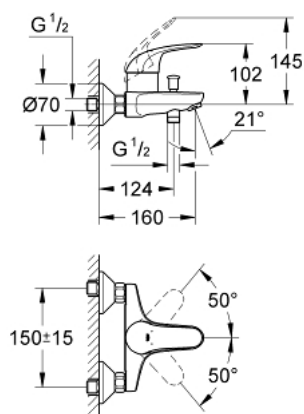

32 743 000 EUROECO СМЕСИТЕЛЬ ОДНОРЫЧАЖНЫЙ ДЛЯ ВАННЫ, DN 15

ОПИСАНИЕ ПРОДУКТА

- настенный монтаж
- металлический рычаг
- GROHE SilkMove керамический картридж Ø 46 мм
- GROHE StarLight хромированное покрытие поверхности
- GROHE EcoJoy Технология совершенного потока при уменьшенном расходе воды
- регулировка расхода воды
- автоматический переключатель: ванна/душ
- аэратор
- встроенный обратный клапан в душевом отводе 1/2"
- скрытые S-образные эксцентрики
- отражатели из металла
- дополнительный ограничитель температуры (46 308 000)
- с защитой от обратного потока

32 743 000 EUROECO СМЕСИТЕЛЬ ОДНОРЫЧАЖНЫЙ ДЛЯ ВАННЫ, DN 15

ЗАПАСНЫЕ ЧАСТИ

- 1: Рычаг (Order-nr. 46644000)
 - 2: Колпак (Order-nr. 46578000)
 - 3: Картридж (Order-nr. 46048000)
 - 4: Кнопка переключателя (Order-nr. 65648000)
 - 5: Переключатель (Order-nr. 65655000)
 - 6: Обратный клапан (Order-nr. 08565000)
 - 7: Аэратор (Order-nr. 13952000)
 - 8: Резьбовое соединение
подключения 1/2" (Order-nr. 45044000)
 - 9: S-образный эксцентрик (Order-nr. 12075000)
 - 9.1: Уплотнение (Order-nr. 0138600M)
 - 9.2: Розетка (Order-nr. 0221000M)
 - 10: Ограничитель температуры (Order-nr. 46375000)*
 - 11: Удлинение 3/4", 20 мм (Order-nr. 0713000M)*
- * Optional accessories