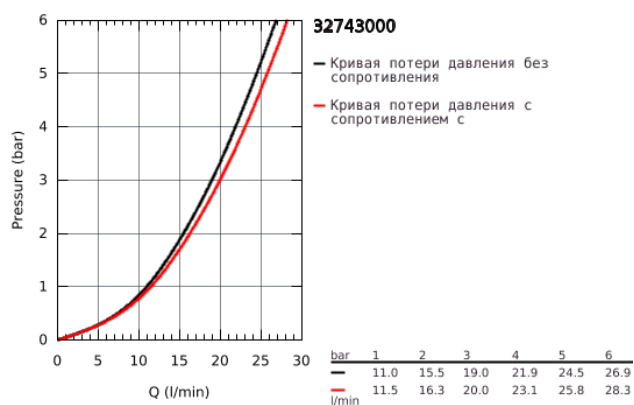

32 743 000 EUROECO СМЕСИТЕЛЬ ОДНОРЫЧАЖНЫЙ ДЛЯ ВАННЫ, DN 15

ОПИСАНИЕ ПРОДУКТА

- настенный монтаж
- металлический рычаг
- GROHE SilkMove керамический картридж Ø 46 мм
- GROHE StarLight хромированное покрытие поверхности
- GROHE EcoJoy Технология совершенного потока при уменьшенном расходе воды
- регулировка расхода воды
- автоматический переключатель: ванна/душ
- аэратор
- встроенный обратный клапан в душевом отводе 1/2"
- скрытые S-образные эксцентрики
- отражатели из металла
- дополнительный ограничитель температуры (46 308 000)
- с защитой от обратного потока