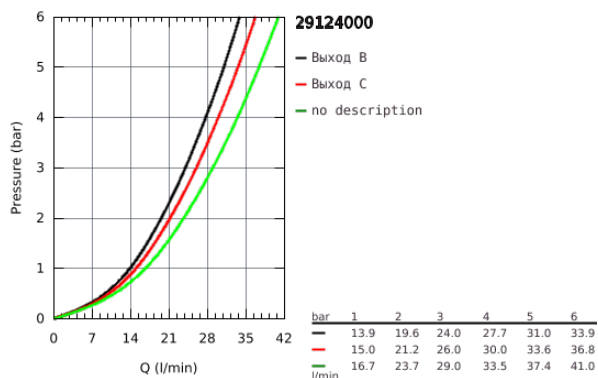

29 124 000 GROHTHERM SMARTCONTROL ТЕРМОСТАТ ДЛЯ ВСТРАИВАЕМОГО МОНТАЖА НА 2 ВЫХОДА

ОПИСАНИЕ ПРОДУКТА

- комплект верхней монтажной части для
- GROHE Rapido SmartBox 35 600/35 604 (универсальная встраиваемая часть)
- металлическая накладная панель с GROHE FastFixation (скрытые эксцентрики, уплотнение, скрытый монтаж), регулируемая на 6°
- GROHE StarLight хромированное покрытие поверхности
- SmartControl нажать для вкл/выкл, повернуть для увеличения напора воды от режима EcoJoy до максимального напора воды
- заменяемые символы
- GROHE TurboStat компактный картридж с восковым термoeлементом
- ProGrip эргономичные рукоятки с рифленной поверхностью
- GROHE SafeStop стопор безопасности при 38°C
- GROHE SafeStop Plus опционно ограничитель температуры на 43°C / 46°C, включен
- встроенные обратные клапаны и грязеулавливающие фильтры
- возможность одновременного включения нескольких точек водоотвода
- без встраиваемой части
- распределение расхода: выход В = 24 л/мин выход С = 26 л/мин
выход В+С = 29 л/мин

Certificate NF - Classement E3/1 C1 A1 U3

29 124 000 GROHTHERM SMARTCONTROL ТЕРМОСТАТ ДЛЯ ВСТРАИВАЕМОГО МОНТАЖА НА 2 ВЫХОДА

29 124 000 GROHTHERM SMARTCONTROL ТЕРМОСТАТ ДЛЯ ВСТРАИВАЕМОГО МОНТАЖА НА 2 ВЫХОДА