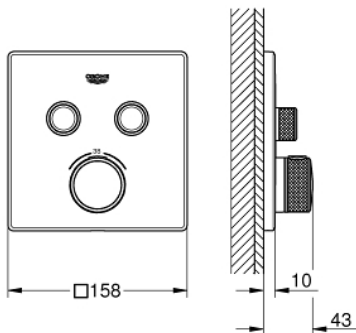

29 124 000 GROHTHERM SMARTCONTROL ТЕРМОСТАТ ДЛЯ ВСТРАИВАЕМОГО МОНТАЖА НА 2 ВЫХОДА

ОПИСАНИЕ ПРОДУКТА

- комплект верхней монтажной части для
- GROHE Rapido SmartBox 35 600/35 604 (универсальная встраиваемая часть)
- металлическая накладная панель с GROHE FastFixation (скрытые эксцентрики, уплотнение, скрытый монтаж), регулируемая на 6°
- GROHE StarLight хромированное покрытие поверхности
- SmartControl нажать для вкл/выкл, повернуть для увеличения напора воды от режима EcoJoy до максимального напора воды
- заменяемые символы
- GROHE TurboStat компактный картридж с восковым термoeлементом
- ProGrip эргономичные рукоятки с рифленной поверхностью
- GROHE SafeStop стопор безопасности при 38°C
- GROHE SafeStop Plus опционно ограничитель температуры на 43°C / 46°C, включен
- встроенные обратные клапаны и грязеулавливающие фильтры
- возможность одновременного включения нескольких точек водоотвода
- без встраиваемой части
- распределение расхода: выход В = 24 л/мин выход С = 26 л/мин
выход В+С = 29 л/мин

ЗАПАСНЫЕ ЧАСТИ

- 1: Монтажная плата (Order-nr. 48363000)
- 2: Ручка температуры (Order-nr. 49029000)
- 3: Розетка (Order-nr. 49039000)
- 4: Кнопочное управление (Order-nr. 48361000)
- 5: Картридж (Order-nr. 48359000)
- 5.1: Шпindelь (Order-nr. 49088000)
- 6: Компактный термостатический картридж 3/4" (Order-nr. 49028000)
- 7: Обратный клапан (Order-nr. 47979000)
- 8: Уплотнение (Order-nr. 48360000)
- 9: Ключ (Order-nr. 49059000)*
- 10: Набор защиты от обратного потока (DIN-EN1717) (Order-nr. 14055000)*
- 11: GROHE TurboStat картридж 3/4" (Order-nr. 49003000)*
- 12: Набор запорных клапанов (Order-nr. 1405300M)*
- 13: Универсальный набор удлинителей для смесителей с 2-мя рукояткам и, 25 мм (Order-nr. 14048000)*