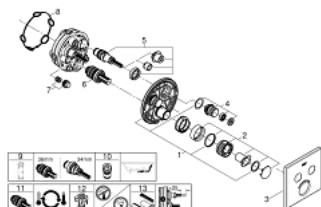

29 124 000 GROHTHERM SMARTCONTROL ТЕРМОСТАТ ДЛЯ ВСТРАИВАЕМОГО МОНТАЖА НА 2 ВЫХОДА

ОПИСАНИЕ ПРОДУКТА

- комплект верхней монтажной части для
- GROHE Rapido SmartBox 35 600/35 604 (универсальная встраиваемая часть)
- металлическая накладная панель с GROHE FastFixation (скрытые эксцентрики, уплотнение, скрытый монтаж), регулируемая на 6°
- GROHE StarLight хромированное покрытие поверхности
- SmartControl нажать для вкл/выкл, повернуть для увеличения напора воды от режима EcoJoy до максимального напора воды
- заменяемые символы
- GROHE TurboStat компактный картридж с восковым термoeлементом
- ProGrip эргономичные рукоятки с рифленной поверхностью
- GROHE SafeStop стопор безопасности при 38°C
- GROHE SafeStop Plus опционно ограничитель температуры на 43°C / 46°C, включен
- встроенные обратные клапаны и грязеулавливающие фильтры
- возможность одновременного включения нескольких точек водоотвода
- без встраиваемой части
- распределение расхода: выход В = 24 л/мин выход С = 26 л/мин
выход В+С = 29 л/мин

Certificate NF - Classement E3/1 C1 A1 U3

29 124 000 GROHTHERM SMARTCONTROL ТЕРМОСТАТ ДЛЯ ВСТРАИВАЕМОГО МОНТАЖА НА 2 ВЫХОДА

29 124 000 GROHTHERM SMARTCONTROL ТЕРМОСТАТ ДЛЯ ВСТРАИВАЕМОГО МОНТАЖА НА 2 ВЫХОДА

ЗАПАСНЫЕ ЧАСТИ

- 1: Монтажная плата (Order-nr. 48363000)
- 2: Ручка температуры (Order-nr. 49029000)
- 3: Розетка (Order-nr. 49039000)
- 4: Кнопочное управление (Order-nr. 48361000)
- 5: Картридж (Order-nr. 48359000)
- 5.1: Шпindelь (Order-nr. 49088000)
- 6: Компактный термостатический картридж 3/4" (Order-nr. 49028000)
- 7: Обратный клапан (Order-nr. 47979000)
- 8: Уплотнение (Order-nr. 48360000)
- 9: Ключ (Order-nr. 49059000)*
- 10: Набор защиты от обратного потока (DIN-EN1717) (Order-nr. 14055000)*
- 11: GROHE TurboStat картридж 3/4" (Order-nr. 49003000)*
- 12: Набор запорных клапанов (Order-nr. 1405300M)*
- 13: Универсальный набор удлинителей для смесителей с 2-мя рукояткам и, 25 мм (Order-nr. 14048000)*