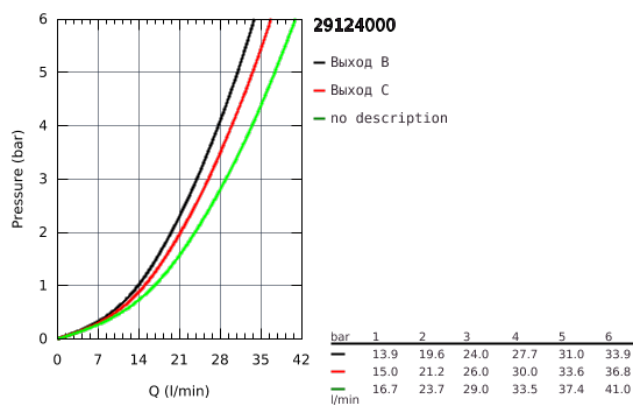

29 124 000 GROHTHERM SMARTCONTROL ТЕРМОСТАТ ДЛЯ ВСТРАИВАЕМОГО МОНТАЖА НА 2 ВЫХОДА

ОПИСАНИЕ ПРОДУКТА

- комплект верхней монтажной части для
- GROHE Rapido SmartBox 35 600/35 604 (универсальная встраиваемая часть)
- металлическая накладная панель с GROHE FastFixation (скрытые эксцентрики, уплотнение, скрытый монтаж), регулируемая на 6°
- GROHE StarLight хромированное покрытие поверхности
- SmartControl нажать для вкл/выкл, повернуть для увеличения напора воды от режима EcoJoy до максимального напора воды
- заменяемые символы
- GROHE TurboStat компактный картридж с восковым термoeлементом
- ProGrip эргономичные рукоятки с рифленной поверхностью
- GROHE SafeStop стопор безопасности при 38°C
- GROHE SafeStop Plus опционно ограничитель температуры на 43°C / 46°C, включен
- встроенные обратные клапаны и грязеулавливающие фильтры
- возможность одновременного включения нескольких точек водоотвода
- без встраиваемой части
- распределение расхода: выход В = 24 л/мин выход С = 26 л/мин
выход В+С = 29 л/мин

Certificate NF - Classement E3/1 C1 A1 U3

29 124 000 GROHTHERM SMARTCONTROL ТЕРМОСТАТ ДЛЯ ВСТРАИВАЕМОГО МОНТАЖА НА 2 ВЫХОДА

29 124 000 GROHTHERM SMARTCONTROL ТЕРМОСТАТ ДЛЯ ВСТРАИВАЕМОГО МОНТАЖА НА 2 ВЫХОДА