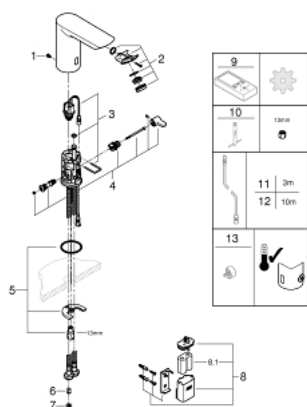

36 451 000 VAU COSMOPOLITAN E ИНФРАКРАСНАЯ ЭЛЕКТРОНИКА ДЛЯ РАКОВИНЫ СО СМЕШИВАНИЕМ И С РЕГУЛИРУЕМЫМ ОГРАНИЧИТЕЛЕМ ТЕМПЕРАТУРЫ

ОПИСАНИЕ ПРОДУКТА

- с инфракрасным датчиком для двусторонней связи для мониторинга, настройки и сервисного обслуживания
- 6V литиевая батарейка, тип CR-P2
- Срок службы батарейки: прибл. 7 лет (150 включений в день)
- GROHE StarLight хромированное покрытие поверхности
- GROHE EcoJoy - 5,7 л/мин
- GROHE Zero Изолированный водоток - вода не контактирует с металлами корпуса смесителя
- корпус выполнен из композитного полимера
- гибкая подводка
- обратный клапан
- грязеулавливающие фильтры
- со встроенным электромагнитным клапаном
- внешняя батарея
- система быстрого монтажа
- многоступенчатый указатель состояния батарейки
- 7 предустановленных режимов:
 - автоматический смыв
 - термическая дезинфекция
 - моющий режим
- дополнительные функции и точные настройки с помощью пульта дистанционного управления 36 407
- Одобрено в CE
- класс шума I по DIN 4109
- тип защиты смесителя IP 59

ЗАПАСНЫЕ ЧАСТИ

- 1: Винты (Order-nr. 4283100M)
 - 2: Аэратор (Order-nr. 42582000)
 - 3: Магнитный вентиль (Order-nr. 42479000)
 - 4: Устройство смешивания с рычагом (Order-nr. 42581000)
 - 5: Обратное резьбовое соединение (Order-nr. 46249000)
 - 6: Обратный клапан (Order-nr. 4257200M)
 - 7: Фильтр (Order-nr. 4241300M)
 - 8: Футляр с батареей (Order-nr. 42393000)
 - 8.1: Батарейка (Order-nr. 42886000)
 - 9: Пульт дистанционного управления (Order-nr. 36407001)*
 - 10: Монтажный ключ (Order-nr. 19017000)*
 - 11: Удлинитель кабеля, 3 м (Order-nr. 36340000)*
 - 12: Удлинитель кабеля, 10 м (Order-nr. 36341000)*
 - 13: Скрытое устройство смешивания (Order-nr. 42408000)*
- * Optional accessories