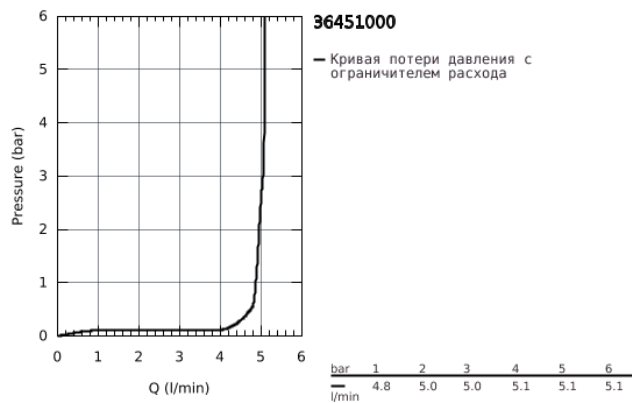

36 451 000 **BAU COSMOPOLITAN E ИНФРАКРАСНАЯ ЭЛЕКТРОНИКА ДЛЯ РАКОВИНЫ
СО СМЕШИВАНИЕМ И С РЕГУЛИРУЕМЫМ ОГРАНИЧИТЕЛЕМ ТЕМПЕРАТУРЫ**