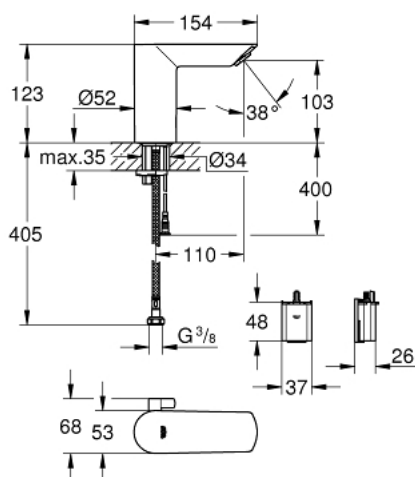

36 451 000 VAU COSMOPOLITAN E ИНФРАКРАСНАЯ ЭЛЕКТРОНИКА ДЛЯ РАКОВИНЫ СО СМЕШИВАНИЕМ И С РЕГУЛИРУЕМЫМ ОГРАНИЧИТЕЛЕМ ТЕМПЕРАТУРЫ

ОПИСАНИЕ ПРОДУКТА

- с инфракрасным датчиком для двусторонней связи для мониторинга, настройки и сервисного обслуживания
- 6V литиевая батарейка, тип CR-P2
- Срок службы батарейки: прибл. 7 лет (150 включений в день)
- GROHE StarLight хромированное покрытие поверхности
- GROHE EcoJoy - 5,7 л/мин
- GROHE Zero Изолированный водоток - вода не контактирует с металлами корпуса смесителя
- корпус выполнен из композитного полимера
- гибкая подводка
- обратный клапан
- грязеулавливающие фильтры
- со встроенным электромагнитным клапаном
- внешняя батарея
- система быстрого монтажа
- многоступенчатый указатель состояния батарейки
- 7 предустановленных режимов:
 - автоматический смыв
 - термическая дезинфекция
 - моющий режим
- дополнительные функции и точные настройки с помощью пульта дистанционного управления 36 407
- Одобрено в CE
- класс шума I по DIN 4109
- тип защиты смесителя IP 59