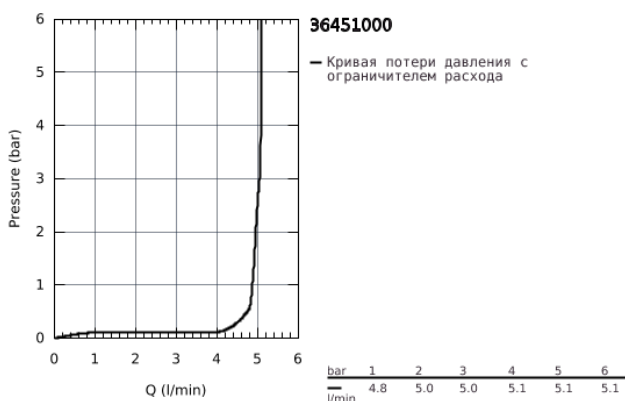

36 451 000 VAU COSMOPOLITAN E ИНФРАКРАСНАЯ ЭЛЕКТРОНИКА ДЛЯ РАКОВИНЫ СО СМЕШИВАНИЕМ И С РЕГУЛИРУЕМЫМ ОГРАНИЧИТЕЛЕМ ТЕМПЕРАТУРЫ

ОПИСАНИЕ ПРОДУКТА

- с инфракрасным датчиком для двусторонней связи для мониторинга, настройки и сервисного обслуживания
- 6V литиевая батарейка, тип CR-P2
- Срок службы батарейки: прибл. 7 лет (150 включений в день)
- GROHE StarLight хромированное покрытие поверхности
- GROHE EcoJoy - 5,7 л/мин
- GROHE Zero Изолированный водоток - вода не контактирует с металлами корпуса смесителя
- корпус выполнен из композитного полимера
- гибкая подводка
- обратный клапан
- грязеулавливающие фильтры
- со встроенным электромагнитным клапаном
- внешняя батарея
- система быстрого монтажа
- многоступенчатый указатель состояния батарейки
- 7 предустановленных режимов:
 - автоматический смыв
 - термическая дезинфекция
 - моющий режим
- дополнительные функции и точные настройки с помощью пульта дистанционного управления 36 407
- Одобрено в CE
- класс шума I по DIN 4109
- тип защиты смесителя IP 59