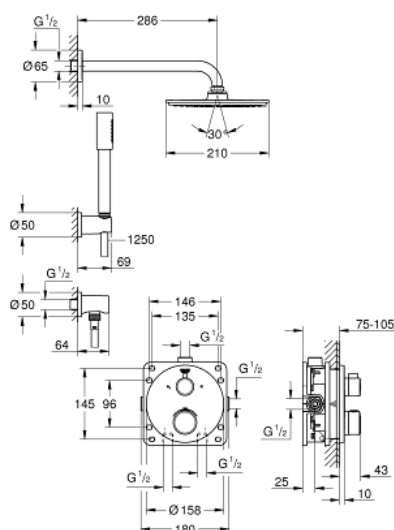

## 34 732 000 GROHTHERM НАБОР ДЛЯ КОМПЛЕКТАЦИИ ДУША С RAINSHOWER COSMOPOLITAN 210

### ОПИСАНИЕ ПРОДУКТА

- в комплект входят:
- Grotherm комплект готового монтажа с Aquadimmer (24 076)
- GROHE Rapido SmartBox 35 600/35 604 (универсальная встраиваемая часть)
- Rainshower Cosmopolitan 210 Верхний душ, металл (28 373)
- Rainshower душевой кронштейн 286 мм (28 576)
- ручной душ Sena (28 034 000)
- Rainshower Настенный держатель (27 074 000)
- Rainshower подключение для душевого шланга (27 057 000)
- душевой шланг Silverflex 1.250 мм (28 362)