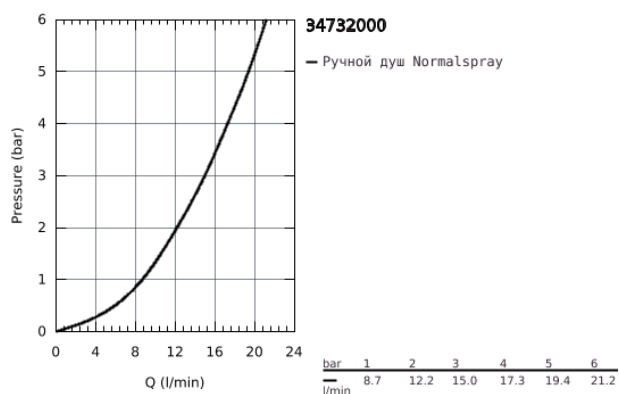

ОПИСАНИЕ ПРОДУКТА

- в комплект входят:
- Grotherm комплект готового монтажа с Aquadimmer (24 076)
- GROHE Rapido SmartBox 35 600/35 604 (универсальная встраиваемая часть)
- Rainshower Cosmopolitan 210 Верхний душ, металл (28 373)
- Rainshower душевой кронштейн 286 мм (28 576)
- ручной душ Sena (28 034 000)
- Rainshower Настенный держатель (27 074 000)
- Rainshower подключение для душевого шланга (27 057 000)
- душевой шланг Silverflex 1.250 мм (28 362)