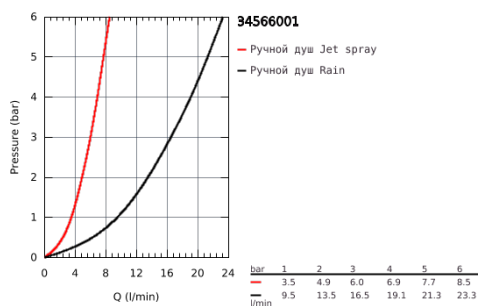

34 566 001 GROHTHERM 800 ТЕРМОСТАТ ДЛЯ ДУША, DN 15 С ДУШЕВЫМ ГАРНИТУРОМ

ОПИСАНИЕ ПРОДУКТА

- в комплект входят:
- Grohtherm 800 Термостат для душа 1/2"
- (34 558 000)
- Tempesta Душевая штанга II, 900 мм (27 646)