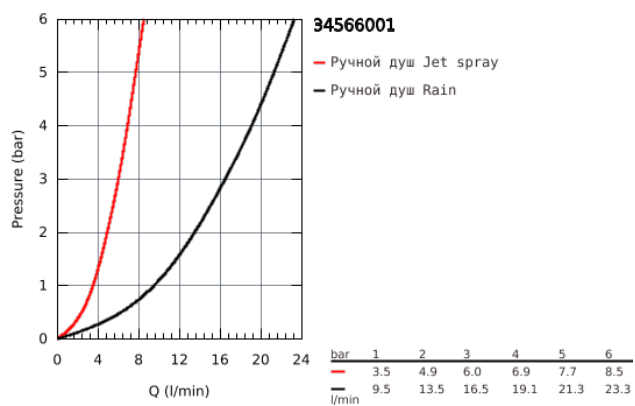

34 566 001 GROHTHERM 800 ТЕРМОСТАТ ДЛЯ ДУША, DN 15 С ДУШЕВЫМ ГАРНИТУРОМ