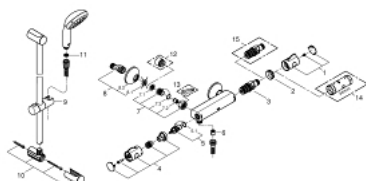

### ЗАПАСНЫЕ ЧАСТИ

- 1: Ручка температуры (Order-nr. 47981000)
- 2: Крепежное кольцо (Order-nr. 47743000)
- 3: Компактный термостатический картридж 1/2" (Order-nr. 47439000)
- 4: Отсекающая ручка (Order-nr. 47980000)
- 5: Керамический вентиль 1/2" (Order-nr. 45346000)
- 5.1: O-кольцо Ø18,2 x Ø1,7 (Order-nr. 0392400M)
- 6: Обратный клапан (Order-nr. 08565000)
- 7: Обратный клапан (Order-nr. 47189000)
- 7.1: Грязеулавливающий фильтр (Order-nr. 0726400M)
- 7.2: Обратный клапан (Order-nr. 08565000)
- 7.3: O-кольцо Ø17 x Ø2 (Order-nr. 0305500M)
- 8: S-образный эксцентрик (Order-nr. 12075000)
- 8.1: Уплотнение (Order-nr. 0138600M)
- 8.2: Розетка (Order-nr. 0221000M)
- 9: Скользящий элемент (Order-nr. 48099000)
- 10: Держатель душевой штанги (Order-nr. 48098000)
- 11: Сетка (Order-nr. 0700200M)
- 12: Удлинение 3/4", 20 мм (Order-nr. 0713000M)\*
- 13: Ключ (Order-nr. 19377000)\*
- 14: Ключ (Order-nr. 19332000)\*
- 15: GROHE TurboStat картридж 1/2" (Order-nr. 47175000)\*