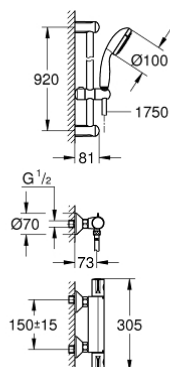

## 34 566 001 GROHTHERM 800 ТЕРМОСТАТ ДЛЯ ДУША, DN 15 С ДУШЕВЫМ ГАРНИТУРОМ

### ЗАПАСНЫЕ ЧАСТИ

- 1: Ручка температуры (Order-nr. 47981000)
- 2: Крепежное кольцо (Order-nr. 47743000)
- 3: Компактный термостатический картридж 1/2" (Order-nr. 47439000)
- 4: Отсекающая ручка (Order-nr. 47980000)
- 5: Керамический вентиль 1/2" (Order-nr. 45346000)
- 5.1: O-кольцо Ø18,2 x Ø1,7 (Order-nr. 0392400M)
- 6: Обратный клапан (Order-nr. 08565000)
- 7: Обратный клапан (Order-nr. 47189000)
- 7.1: Грязеулавливающий фильтр (Order-nr. 0726400M)
- 7.2: Обратный клапан (Order-nr. 08565000)
- 7.3: O-кольцо Ø17 x Ø2 (Order-nr. 0305500M)
- 8: S-образный эксцентрик (Order-nr. 12075000)
- 8.1: Уплотнение (Order-nr. 0138600M)
- 8.2: Розетка (Order-nr. 0221000M)
- 9: Скользящий элемент (Order-nr. 48099000)
- 10: Держатель душевой штанги (Order-nr. 48098000)
- 11: Сетка (Order-nr. 0700200M)
- 12: Удлинение 3/4", 20 мм (Order-nr. 0713000M)\*
- 13: Ключ (Order-nr. 19377000)\*
- 14: Ключ (Order-nr. 19332000)\*
- 15: GROHE TurboStat картридж 1/2" (Order-nr. 47175000)\*