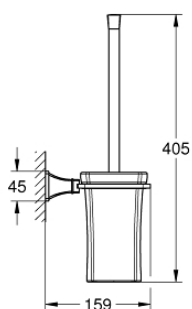

40 632 000 GRANDERA ТУАЛЕТНЫЙ ЁРШИК С ДЕРЖАТЕЛЕМ

ОПИСАНИЕ ПРОДУКТА

- материал: керамика
- GROHE StarLight хромированное покрытие поверхности

40 632 000 GRANDERA ТУАЛЕТНЫЙ ЁРШИК С ДЕРЖАТЕЛЕМ

ЗАПАСНЫЕ ЧАСТИ

- 1: головка ёрщика (Order-nr. 40672000)
- 1.1: Запасная головка ёрщика (Order-nr. 40673000)
- 2: Запасной стакан (Order-nr. 40671000)