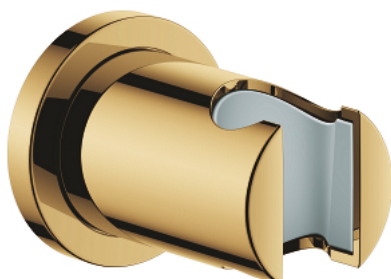

## 27 074 GL0 RAINSHOWER НАСТЕННЫЙ ДЕРЖАТЕЛЬ

### ОПИСАНИЕ ПРОДУКТА

- без регулировки
- с круглой розеткой
- GROHE StarLight хромированное покрытие поверхности